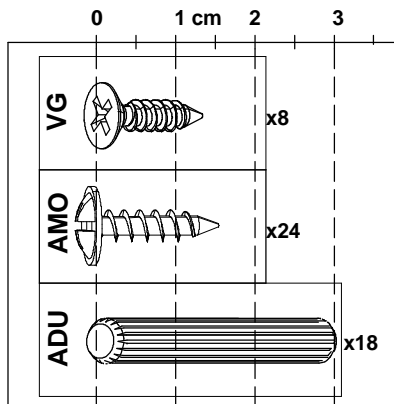

Rep	Qté	mm		inch			
01	1	1037	350	12	40 13/16	13 49/64	15/32
02	1	1037	350	12	40 13/16	13 49/64	15/32
03	2	329	349	12	12 15/16	13 47/64	15/32
04	2	329	349	12	12 15/16	13 47/64	15/32

1

2

3

4

5

⚠ UTILISER DES VIS ET DES CHEVILLES ADAPTEES A VOS MURS ⚠