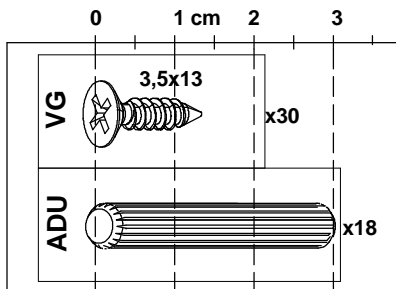

Rep	Qté	mm		inch			
01	1	1037	350	12	40 13/16	13 49/64	15/32
02	4	329	349	12	12 15/16	13 47/64	15/32
03	1	1037	350	12	40 13/16	13 49/64	15/32

1

ADU

x18

CF

2

CF

3