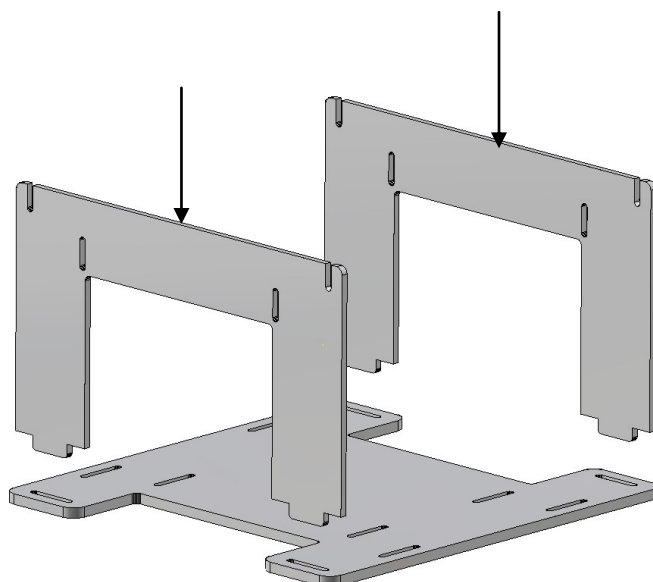

Table de jeu 76  
Speeltafel 76  
Play table 76  
*Théo*

Réf: THEO table 76

1

16x  3,5 x 15

2

3

4

---