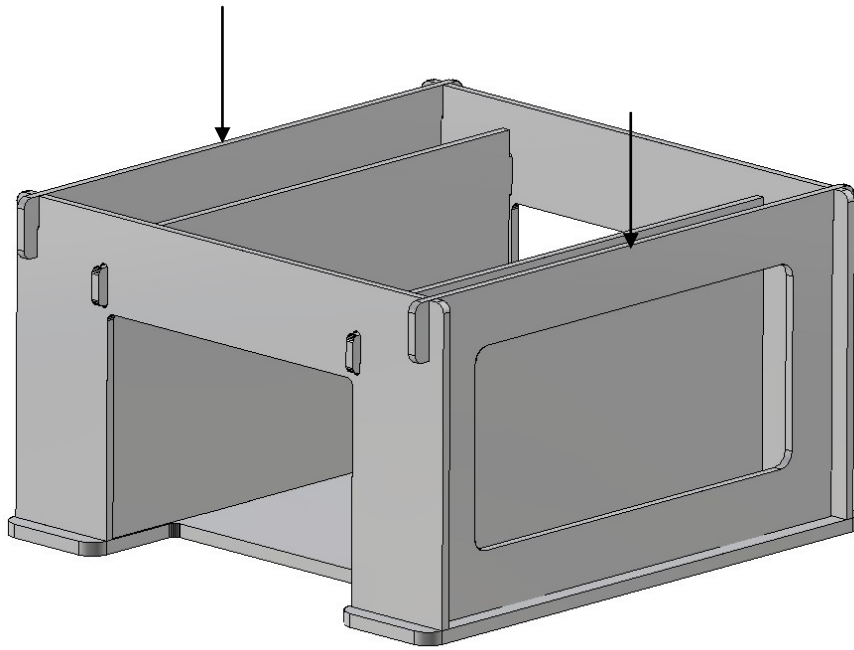

Table de jeu 76  
Speeltafel 76  
Play table 76  
*Théo*

Réf: THEO table 76

1

16x  3,5 x 15

2

3

4

---