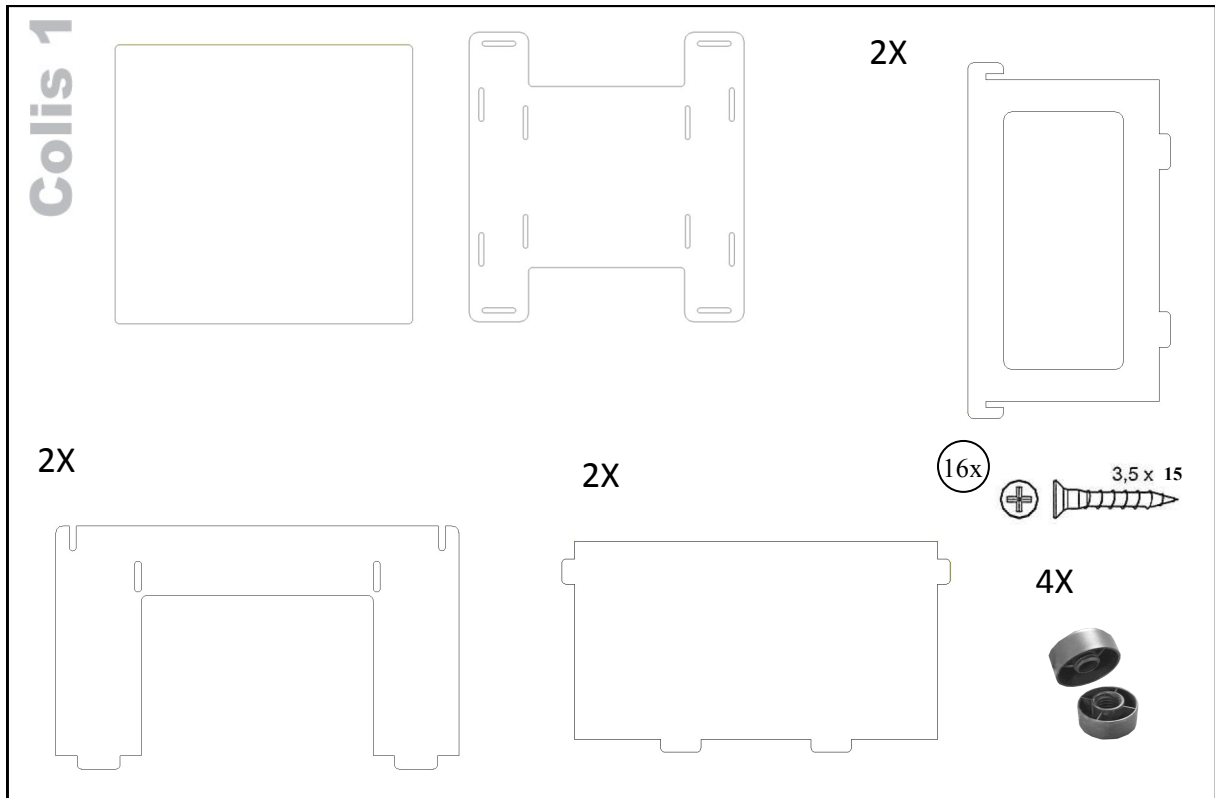

Table de jeu 76  
Speeltafel 76  
Play table 76  
*Théo*

Réf: THEO table 76

1

16x  3,5 x 15

2

3

4

---