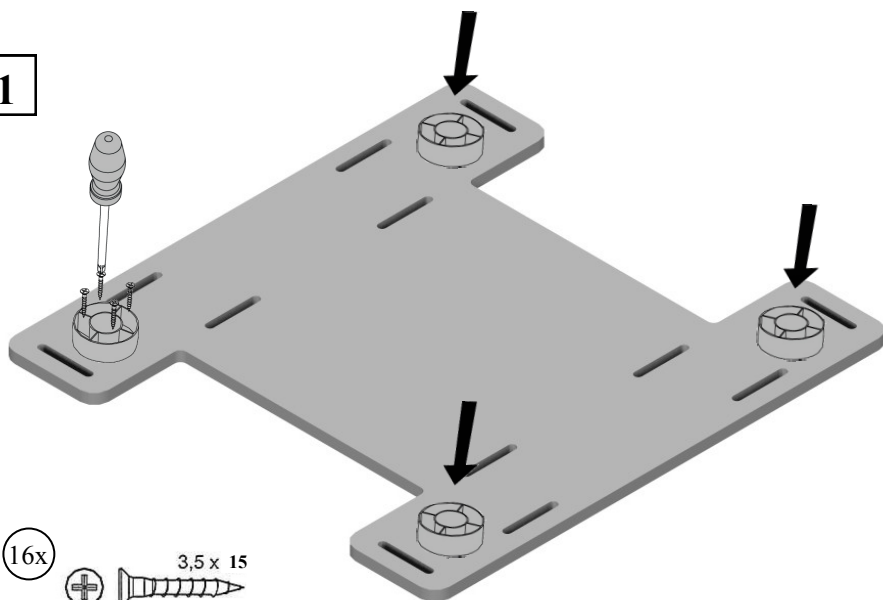

Table de jeu 76  
Speeltafel 76  
Play table 76  
*Théo*

Réf: THEO table 76

1

16x  3,5 x 15

2

3

4

---