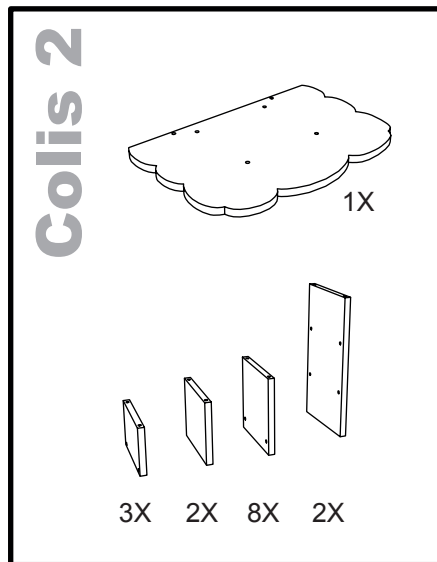

Bibliothèque / Boekenkast / Bookcase Louane

MATHYBYBOLS

Réf. ARB BIBLIO LOUANE

1

1.1

1.2

11x

1.3

11X

4 x 50

2

2.1

2.2

6x

6X

4 x 50