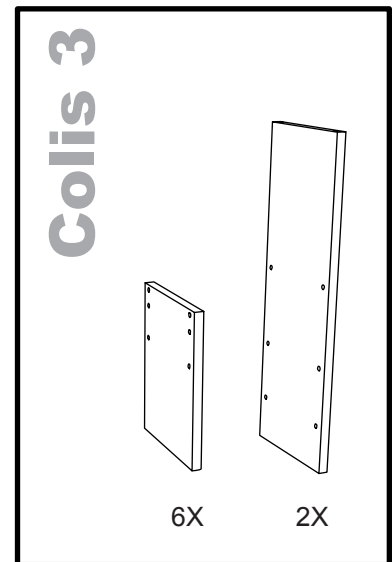

Bibliothèque / Boekenkast / Bookcase Louane

MATHYBYBOLS

Réf. ARB BIBLIO LOUANE

1

1.1

1.2

11x

1.3

11X

4 x 50

2

2.1

2.2

6x

6X

4 x 50