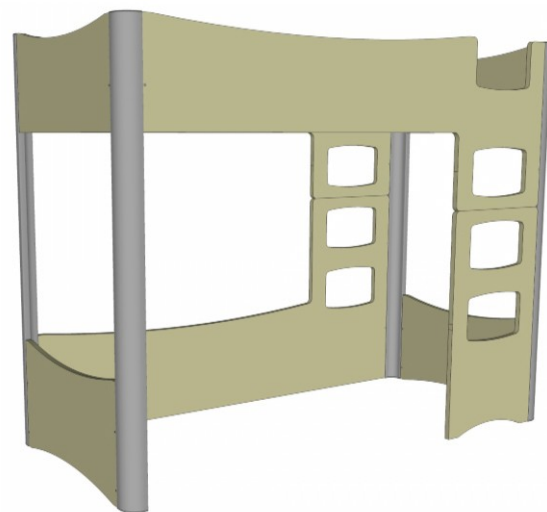

Salon du Meuble Bruxelles
gagnant Balthazar 2013
INNOVATION
Mathy by Bols
Fusion

Fusion

Lit surélevé
Verhoogd bed
Raised bed

Réf: FUS SUR 162 90B SO