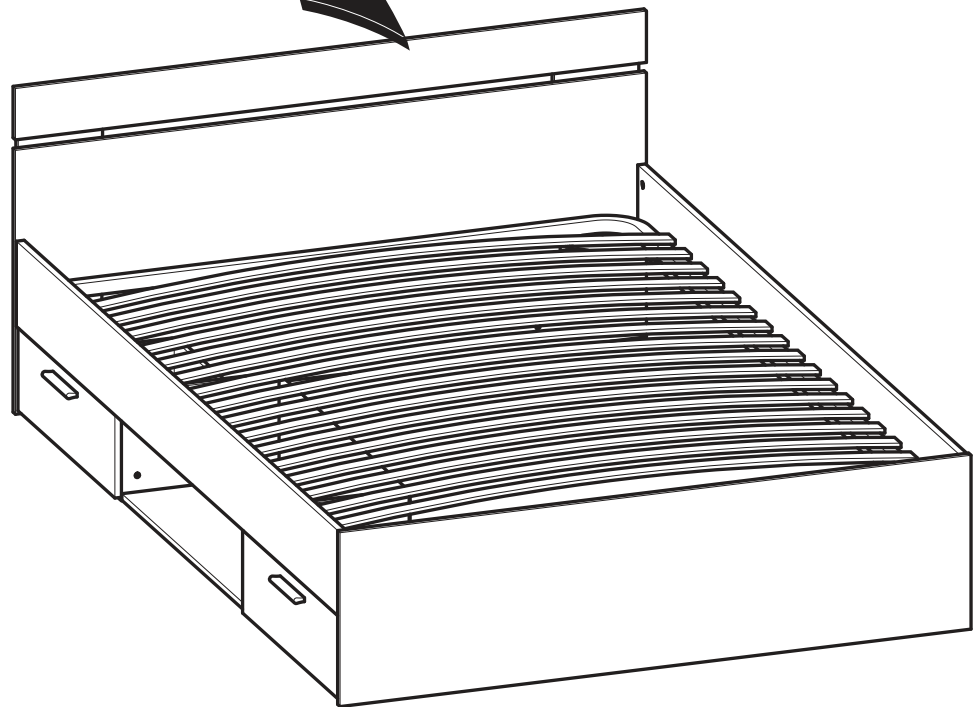

32

V x3

6.3x13mm
1/4" x 1/2"

W x1

A

B

NON INCLUS: Cadre métallique à lattes
NOT SUPPLIED: The metal frame Slatted bed base

OU
OR