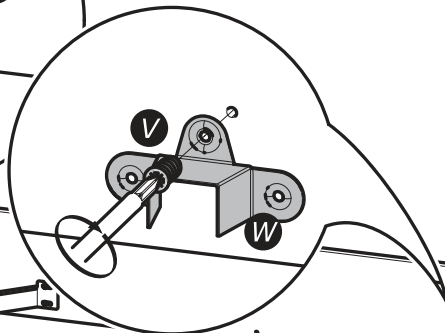

32

V x3

6.3x13mm
1/4" x 1/2"

W x1

A

B

NON INCLUS: Cadre métallique à lattes
NOT SUPPLIED: The metal frame Slatted bed base

OU
OR