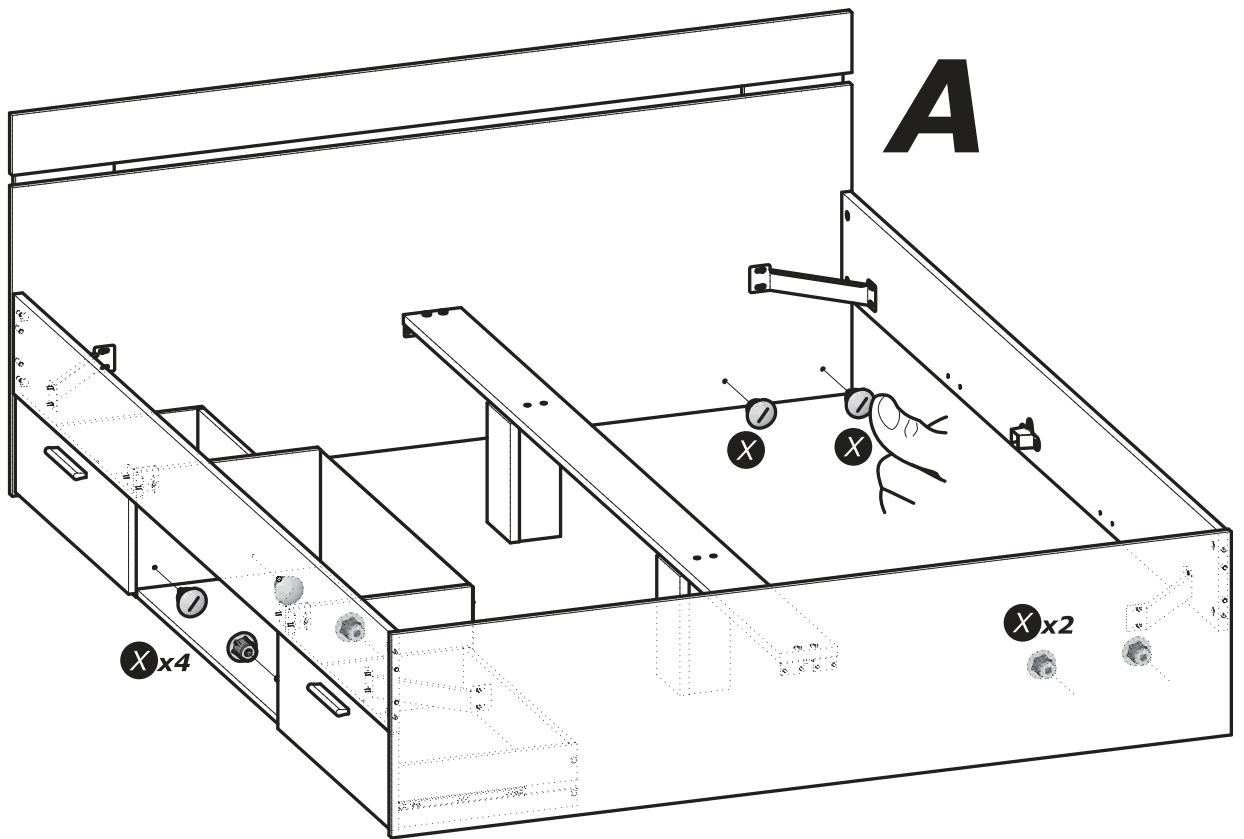

32

V x3

6.3x13mm
1/4" x 1/2"

W x1

A

B

NON INCLUS: Cadre métallique à lattes
NOT SUPPLIED: The metal frame Slatted bed base

OU
OR