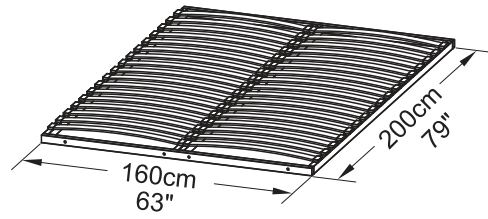

32

V x3

6.3x13mm
1/4" x 1/2"

W x1

A

B

NON INCLUS: Cadre métallique à lattes
NOT SUPPLIED: The metal frame Slatted bed base

OU
OR