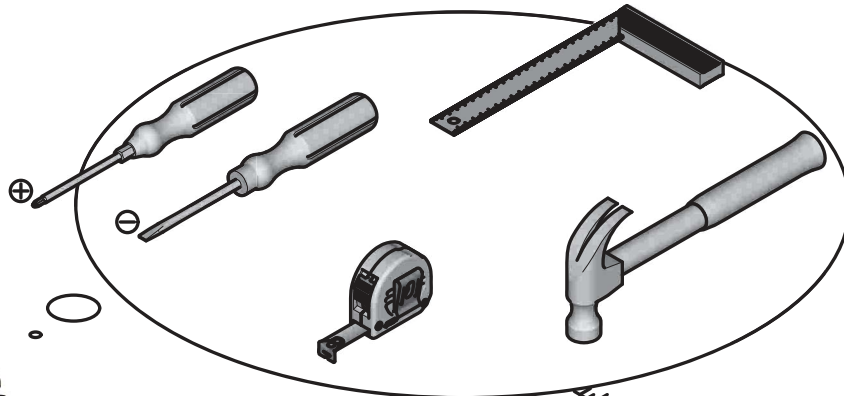

2h00.

x2

Fabriqué en France
Made in France

S.A. Meubles DEMEYERE - 178-184 rue de la Prévôté
59840 Pérenchies - FRANCE

A x12

B x8

C x6

D x1