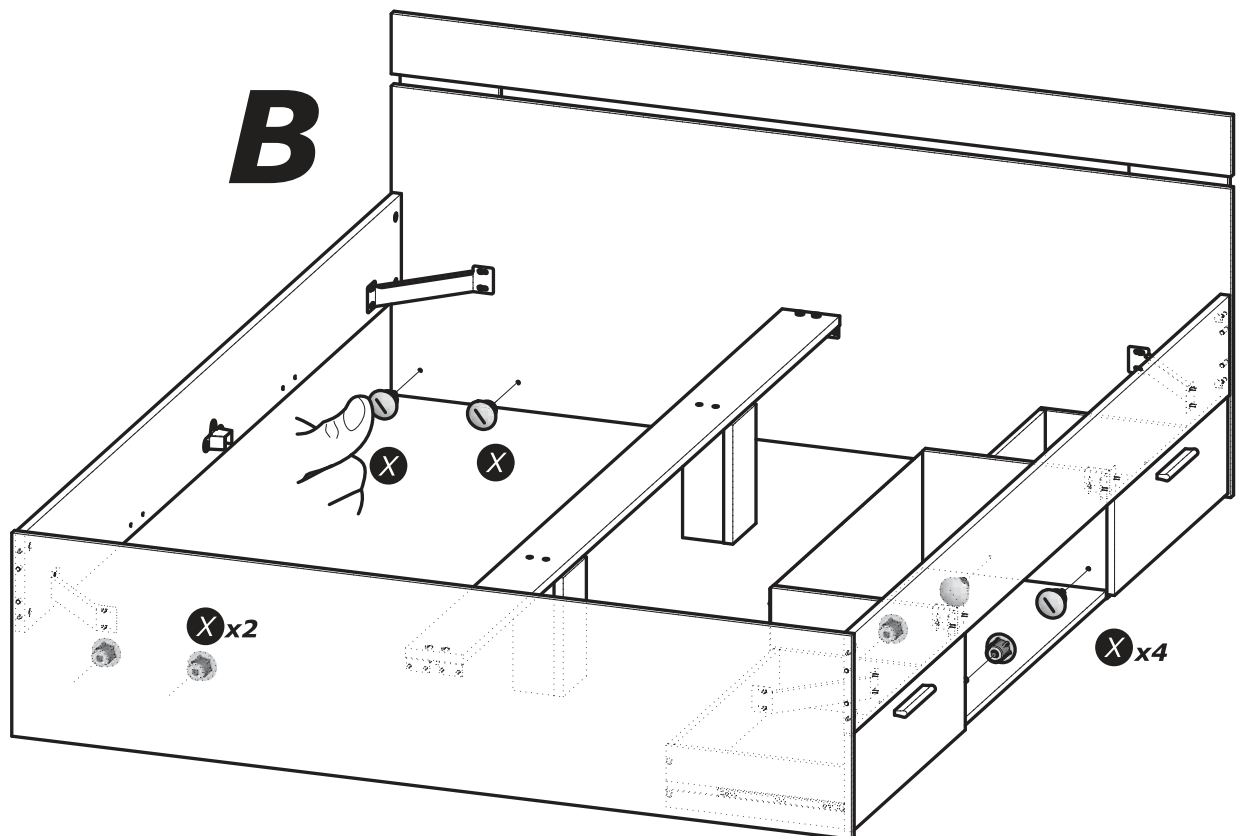

32

V x3

6.3x13mm
1/4" x 1/2"

W x1

A

B

NON INCLUS: Cadre métallique à lattes
NOT SUPPLIED: The metal frame Slatted bed base

OU
OR