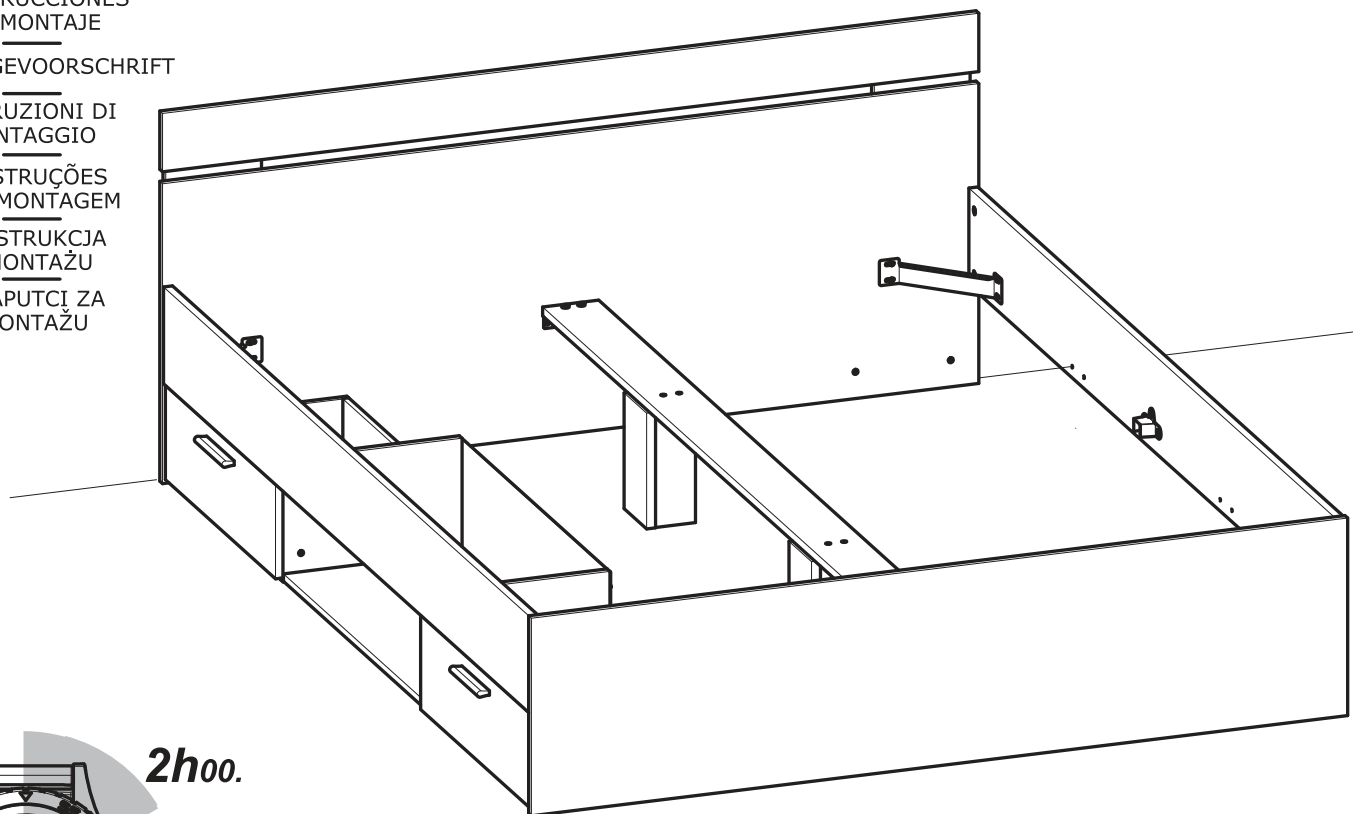

Demeyere
GROUP

471 708-01
471 718-01

- FR** NOTICE DE MONTAGE
- EN** ASSEMBLY INSTRUCTIONS
- DE** MONTAGEANLEITUNG
- ES** INSTRUCCIONES DE MONTAJE
- NL** MONTAGEVOORSCHRIFT
- IT** ISTRUZIONI DI MONTAGGIO
- PT** INSTRUÇÕES DE MONTAGEM
- PL** INSTRUKCJA MONTAŻU
- CR** NAPUTCI ZA MONTAŽU