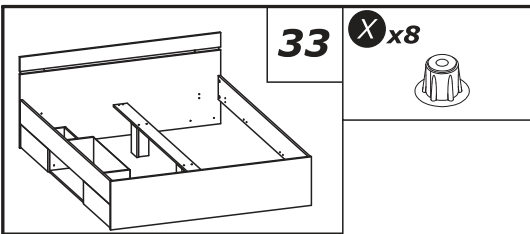

32

V x3

6.3x13mm
1/4" x 1/2"

W x1

A

B

NON INCLUS: Cadre métallique à lattes
NOT SUPPLIED: The metal frame Slatted bed base

OU
OR