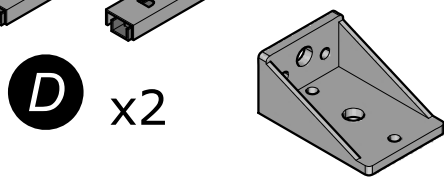

MONTAGEVOORSCHRIFT

ISTRUZIONI DI
MONTAGGIO

INSTRUÇÕES
DE MONTAGEM

INSTRUKCJA
MONTAŻU

NAPUTCI ZA
MONTAŽU

U x2

Ø12mm

V x1

x25

W x2

N°	Dim. (mm)	Qty.
1	749x 550	x1
2	749x 550	x1
3	386 x 600	x1
4	460x 546	x1
5	458x 59	x1
6	458x 45	x1
7	378x 155	x1
8	749x 550	x1

N°	Dim. (mm)	Qty.
9	877x 422	x1
10	460 x 546	x1
11	502x 378	x1
12	350x 372	x1
13	358x 348	x1
14	688x 479	x1
15	263x 45	x2
16	749x 55	x3