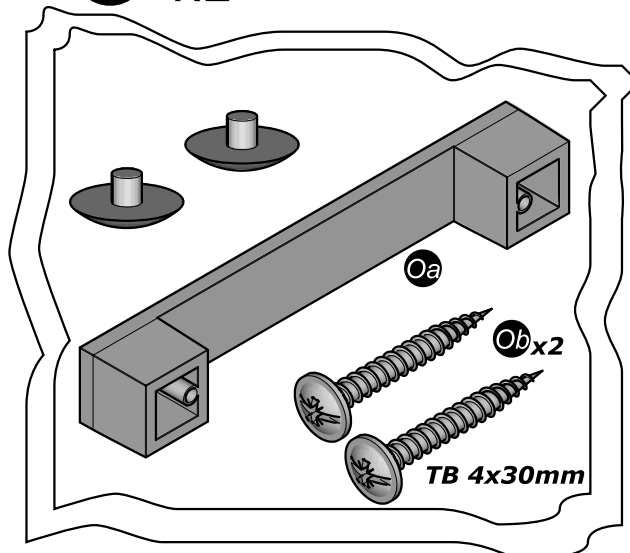

MONTAGEVOORSCHRIFT

ISTRUZIONI DI
MONTAGGIO

INSTRUÇÕES
DE MONTAGEM

INSTRUKCJA
MONTAŻU

NAPUTCI ZA
MONTAŽU

U x2

Ø12mm

V x1

x25

W x2

N°	Dim. (mm)	Qty.
1	749x 550	x1
2	749x 550	x1
3	386 x 600	x1
4	460x 546	x1
5	458x 59	x1
6	458x 45	x1
7	378x 155	x1
8	749x 550	x1

N°	Dim. (mm)	Qty.
9	877x 422	x1
10	460 x 546	x1
11	502x 378	x1
12	350x 372	x1
13	358x 348	x1
14	688x 479	x1
15	263x 45	x2
16	749x 55	x3

R x5

x2

36

www.Demeyere.fr

L x2
TR 4x9mm

www.Demeyere.fr

1°

4°