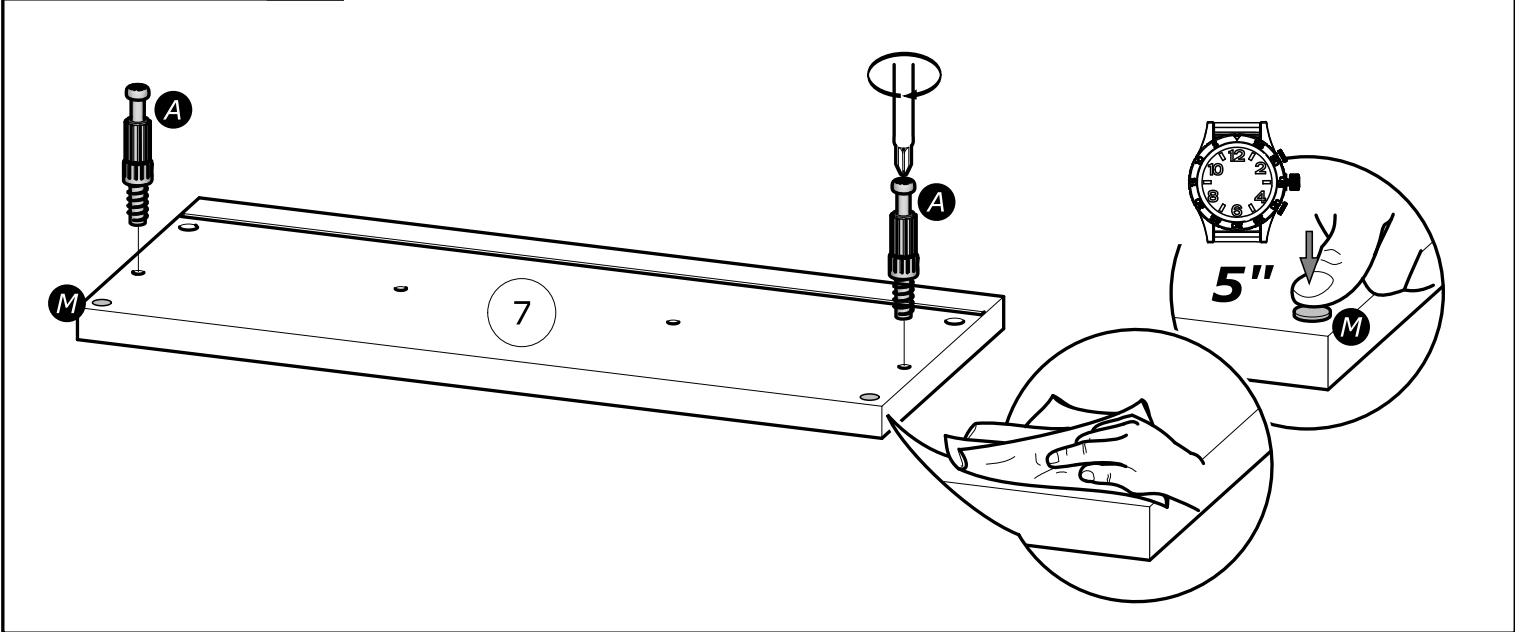

MONTAGEVOORSCHRIFT

ISTRUZIONI DI
MONTAGGIO

INSTRUÇÕES
DE MONTAGEM

INSTRUKCJA
MONTAŻU

NAPUTCI ZA
MONTAŽU

U x2

Ø12mm

V x1

x25

W x2

N°	Dim. (mm)	Qty.
1	749x 550	x1
2	749x 550	x1
3	386 x 600	x1
4	460x 546	x1
5	458x 59	x1
6	458x 45	x1
7	378x 155	x1
8	749x 550	x1

N°	Dim. (mm)	Qty.
9	877x 422	x1
10	460 x 546	x1
11	502x 378	x1
12	350x 372	x1
13	358x 348	x1
14	688x 479	x1
15	263x 45	x2
16	749x 55	x3