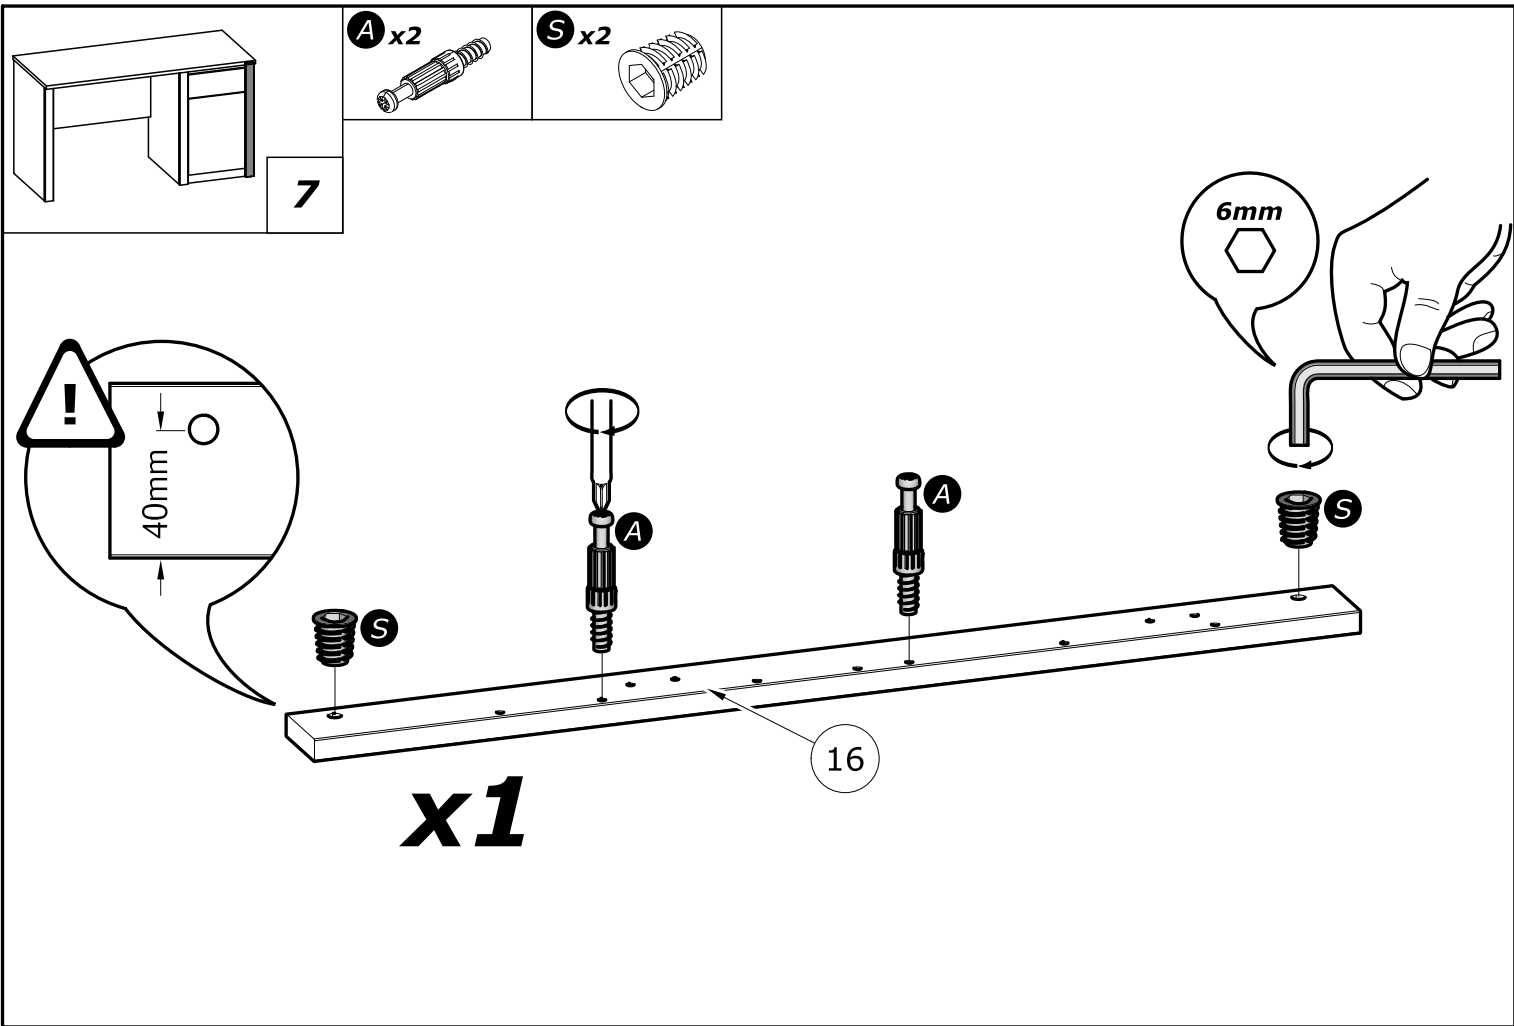

MONTAGEVOORSCHRIFT

ISTRUZIONI DI
MONTAGGIO

INSTRUÇÕES
DE MONTAGEM

INSTRUKCJA
MONTAŻU

NAPUTCI ZA
MONTAŽU

U x2

Ø12mm

V x1

x25

W x2

N°	Dim. (mm)	Qty.
1	749x 550	x1
2	749x 550	x1
3	386 x 600	x1
4	460x 546	x1
5	458x 59	x1
6	458x 45	x1
7	378x 155	x1
8	749x 550	x1

N°	Dim. (mm)	Qty.
9	877x 422	x1
10	460 x 546	x1
11	502x 378	x1
12	350x 372	x1
13	358x 348	x1
14	688x 479	x1
15	263x 45	x2
16	749x 55	x3