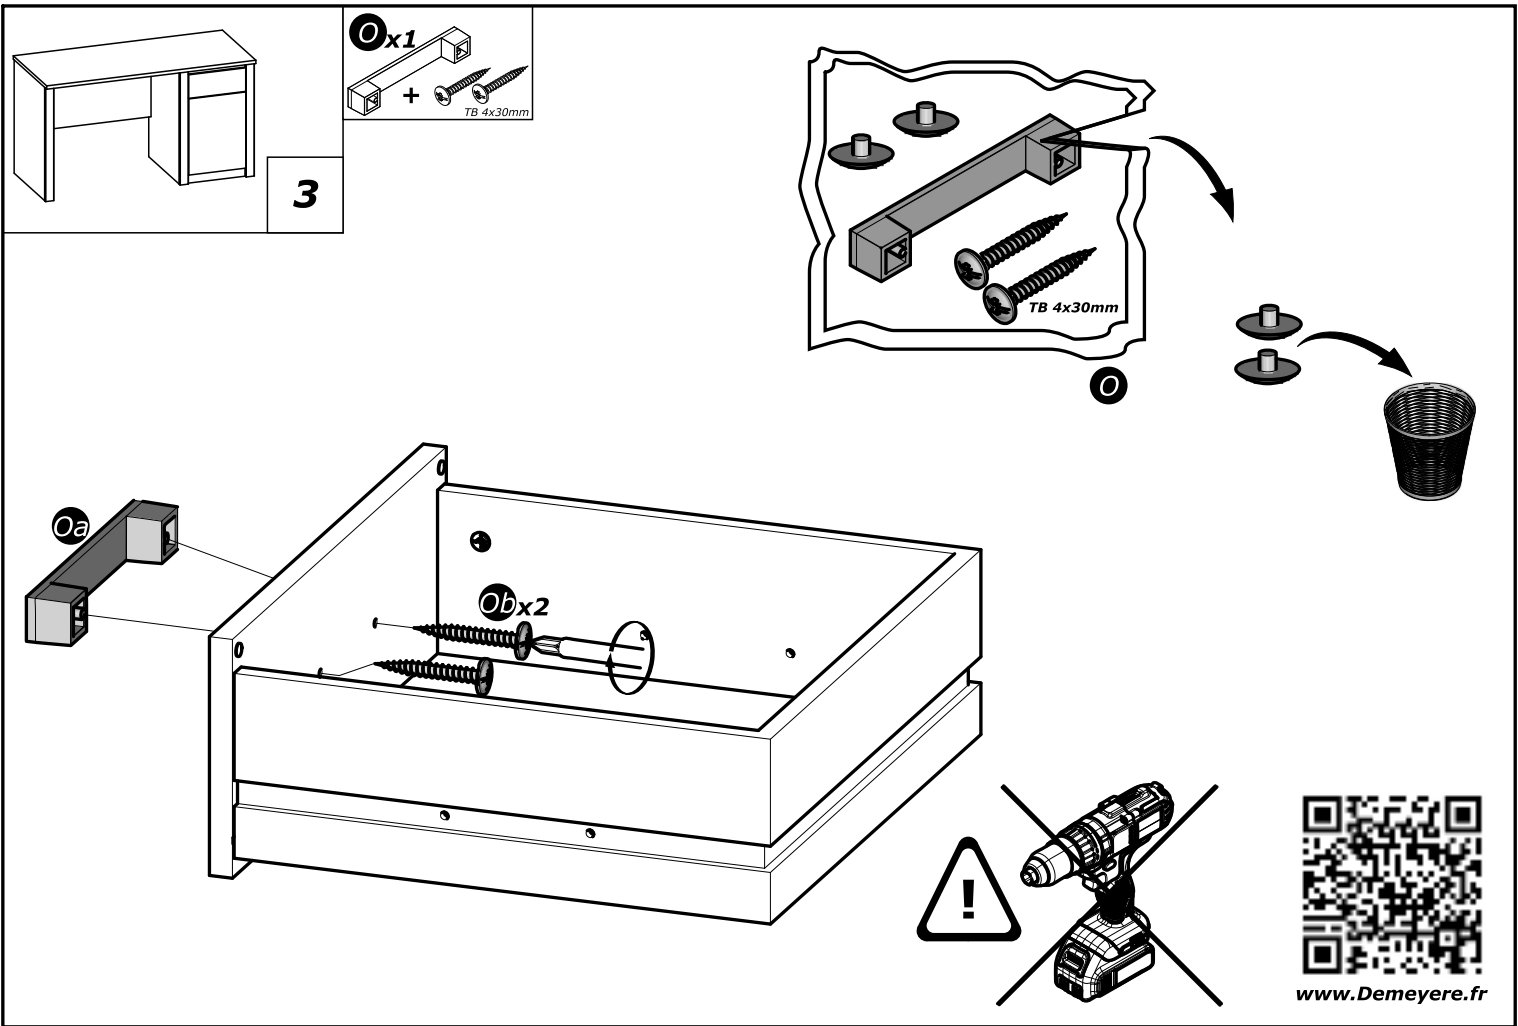

MONTAGEVOORSCHRIFT

ISTRUZIONI DI
MONTAGGIO

INSTRUÇÕES
DE MONTAGEM

INSTRUKCJA
MONTAŻU

NAPUTCI ZA
MONTAŽU

U x2

Ø12mm

V x1

x25

W x2

N°	Dim. (mm)	Qty.
1	749x 550	x1
2	749x 550	x1
3	386 x 600	x1
4	460x 546	x1
5	458x 59	x1
6	458x 45	x1
7	378x 155	x1
8	749x 550	x1

N°	Dim. (mm)	Qty.
9	877x 422	x1
10	460 x 546	x1
11	502x 378	x1
12	350x 372	x1
13	358x 348	x1
14	688x 479	x1
15	263x 45	x2
16	749x 55	x3