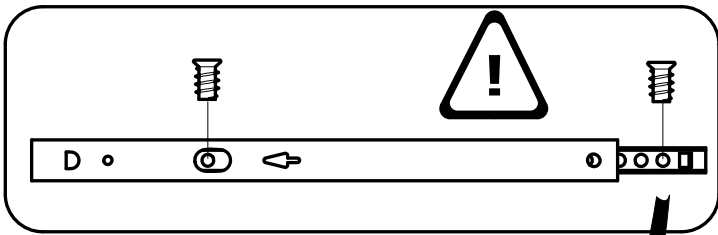

15

www.Demeyere.fr

16