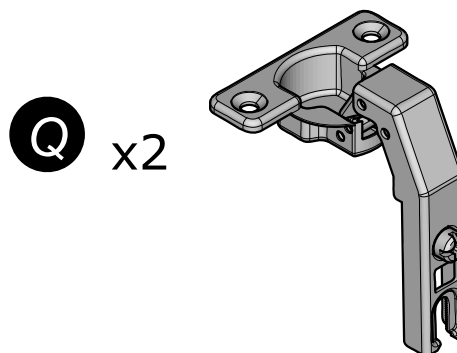

MONTAGEVOORSCHRIFT

ISTRUZIONI DI
MONTAGGIO

INSTRUÇÕES
DE MONTAGEM

INSTRUKCJA
MONTAŻU

NAPUTCI ZA
MONTAŽU

U x2

Ø12mm

V x1

x25

W x2

N°	Dim. (mm)	Qty.
1	749x 550	x1
2	749x 550	x1
3	386 x 600	x1
4	460x 546	x1
5	458x 59	x1
6	458x 45	x1
7	378x 155	x1
8	749x 550	x1

N°	Dim. (mm)	Qty.
9	877x 422	x1
10	460 x 546	x1
11	502x 378	x1
12	350x 372	x1
13	358x 348	x1
14	688x 479	x1
15	263x 45	x2
16	749x 55	x3