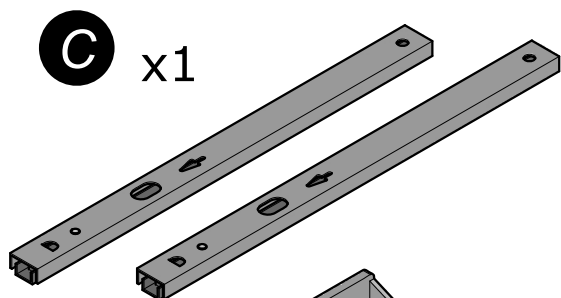

MONTAGEVOORSCHRIFT

ISTRUZIONI DI
MONTAGGIO

INSTRUÇÕES
DE MONTAGEM

INSTRUKCJA
MONTAŻU

NAPUTCI ZA
MONTAŽU

U x2

Ø12mm

V x1

x25

W x2

N°	Dim. (mm)	Qty.
1	749x 550	x1
2	749x 550	x1
3	386 x 600	x1
4	460x 546	x1
5	458x 59	x1
6	458x 45	x1
7	378x 155	x1
8	749x 550	x1

N°	Dim. (mm)	Qty.
9	877x 422	x1
10	460 x 546	x1
11	502x 378	x1
12	350x 372	x1
13	358x 348	x1
14	688x 479	x1
15	263x 45	x2
16	749x 55	x3