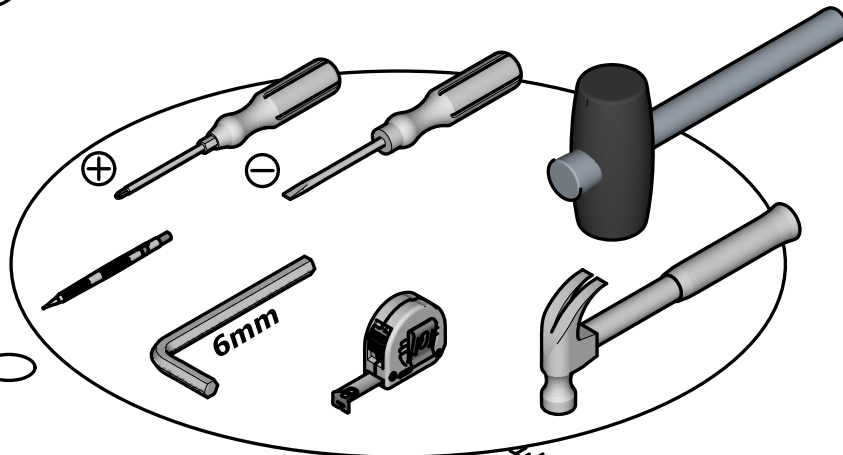

MONTAGEVOORSCHRIFT

ISTRUZIONI DI
MONTAGGIO

INSTRUÇÕES
DE MONTAGEM

INSTRUKCJA
MONTAŻU

NAPUTCI ZA
MONTAŽU

U x2

Ø12mm

V x1

x25

W x2

N°	Dim. (mm)	Qty.
1	749x 550	x1
2	749x 550	x1
3	386 x 600	x1
4	460x 546	x1
5	458x 59	x1
6	458x 45	x1
7	378x 155	x1
8	749x 550	x1

N°	Dim. (mm)	Qty.
9	877x 422	x1
10	460 x 546	x1
11	502x 378	x1
12	350x 372	x1
13	358x 348	x1
14	688x 479	x1
15	263x 45	x2
16	749x 55	x3