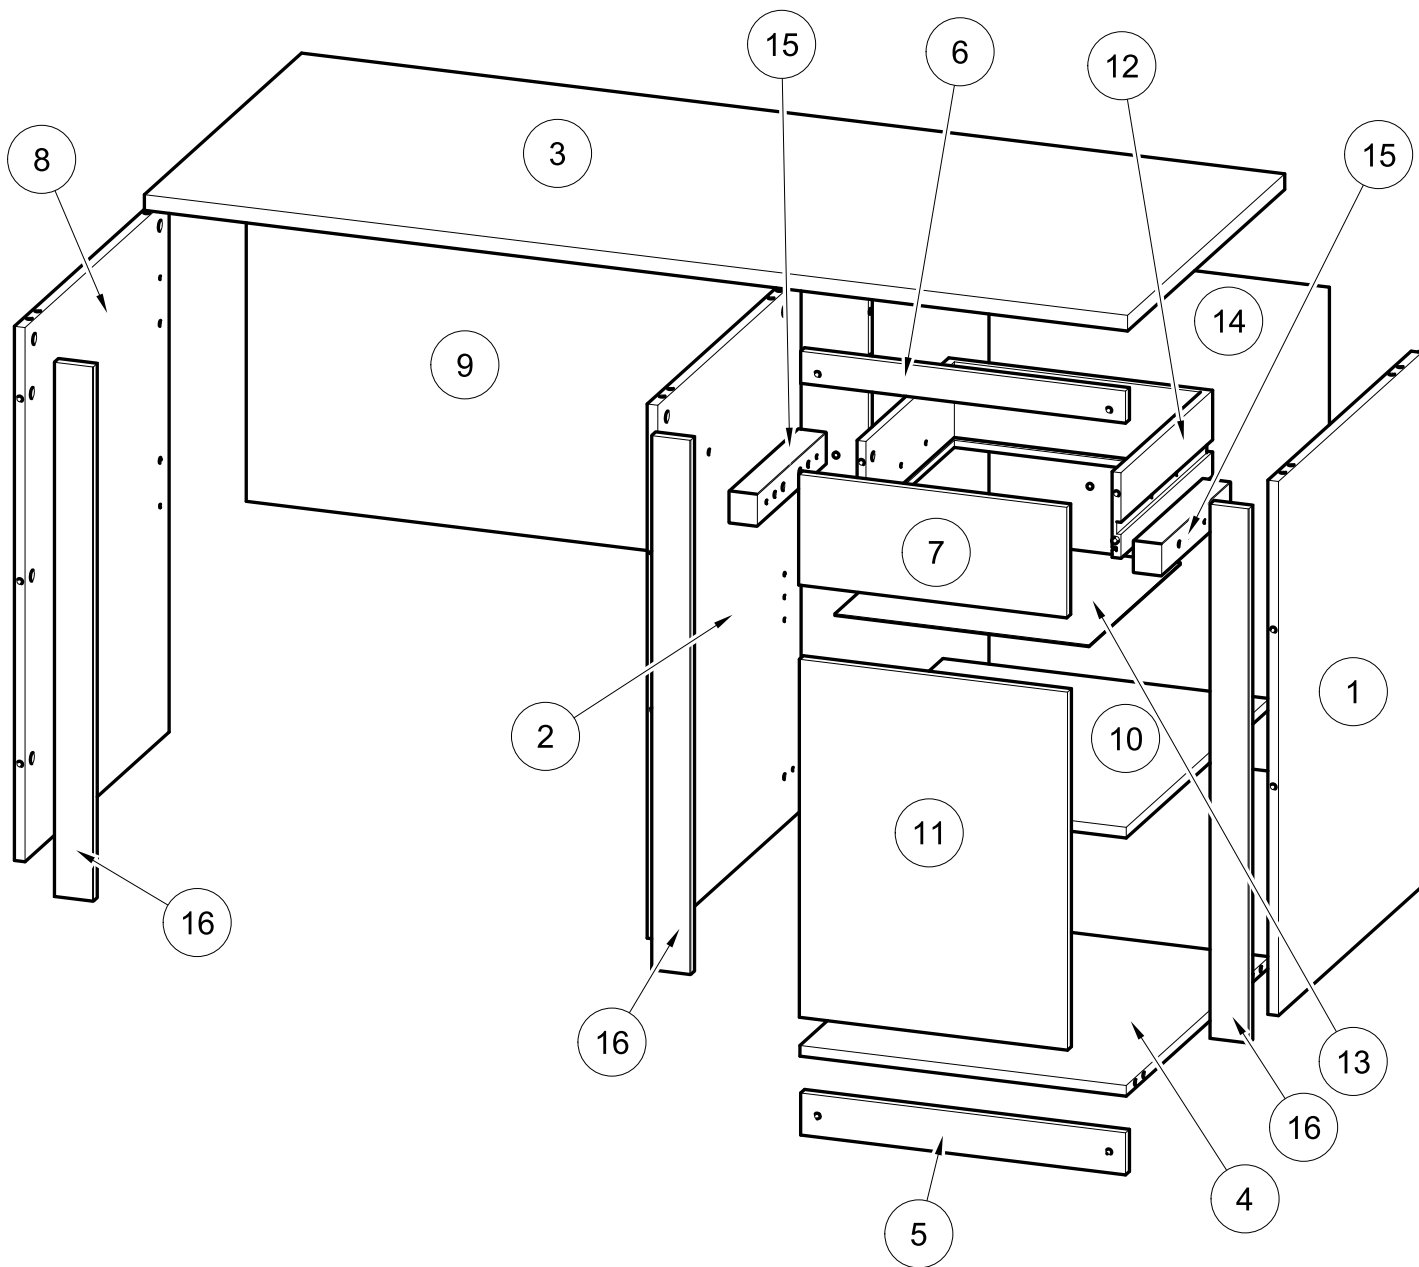

MONTAGEVOORSCHRIFT

ISTRUZIONI DI
MONTAGGIO

INSTRUÇÕES
DE MONTAGEM

INSTRUKCJA
MONTAŻU

NAPUTCI ZA
MONTAŽU

U x2

Ø12mm

V x1

x25

W x2

N°	Dim. (mm)	Qty.
1	749x 550	x1
2	749x 550	x1
3	386 x 600	x1
4	460x 546	x1
5	458x 59	x1
6	458x 45	x1
7	378x 155	x1
8	749x 550	x1

N°	Dim. (mm)	Qty.
9	877x 422	x1
10	460 x 546	x1
11	502x 378	x1
12	350x 372	x1
13	358x 348	x1
14	688x 479	x1
15	263x 45	x2
16	749x 55	x3