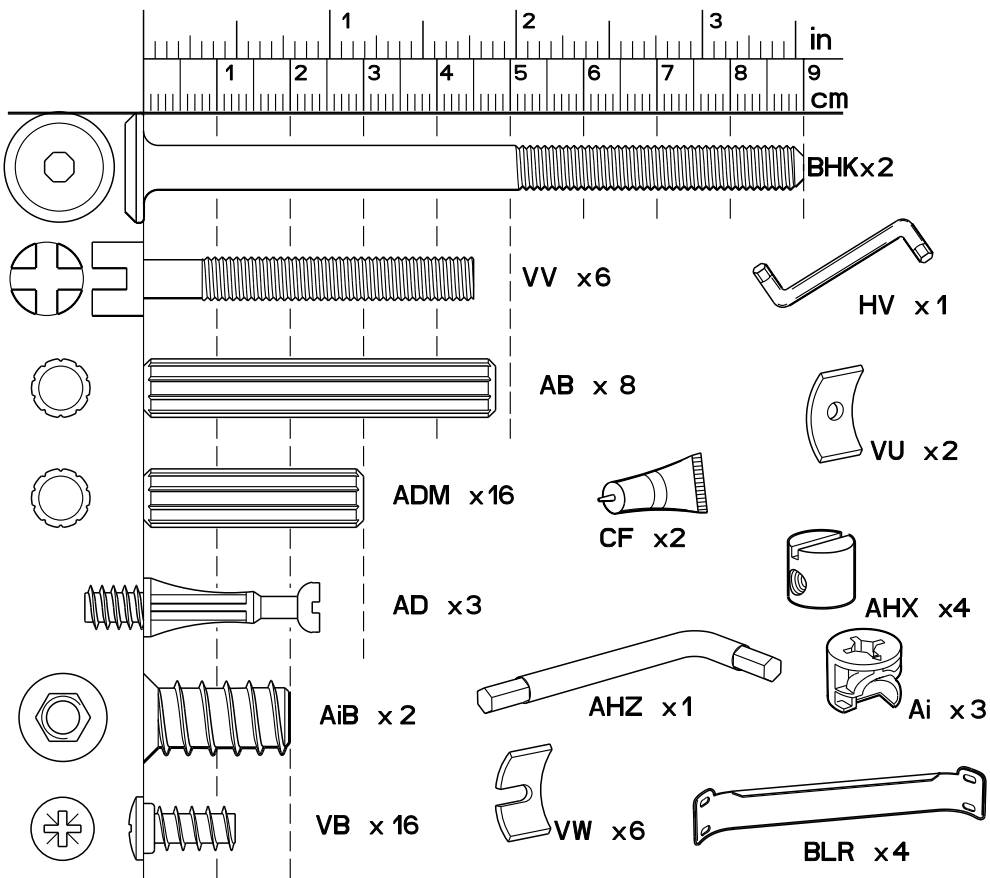

3131L140

3131L240

3131L140

		mm			inch		
④	x 1	932	60	35	36 11/16	2 3/8	1 3/8
②	x 1	932	60	35	36 11/16	2 3/8	1 3/8
③	x 1	1400	758	26	55 1/8	29 13/16	1
⑤	x 2	1560	42	28	61 7/16	1 5/8	1 1/16
⑥	x 1	1560	578	42	61 7/16	22 3/4	1 5/8
①	x 2	1900	155	22	74 13/16	6 1/8	7/8

3131L240

		mm			inch		
④	x 1	932	60	35	36 11/16	2 3/8	1 3/8
②	x 1	932	60	35	36 11/16	2 3/8	1 3/8
③	x 1	1400	758	26	55 1/8	29 13/16	1
⑤	x 2	1560	42	28	61 7/16	1 5/8	1 1/16
⑥	x 1	1560	578	42	61 7/16	22 3/4	1 5/8
①	x 2	2000	155	22	78 3/4	6 1/8	7/8

2

3

4

5

6

7

8

9