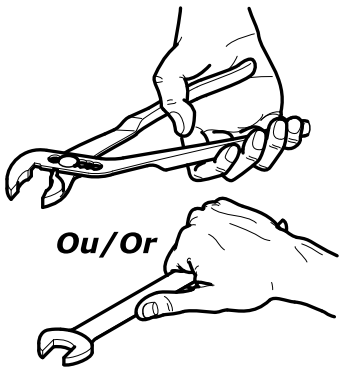

A x2

x4

NON INCLUS
NOT SUPPLIED

**Dimensions du sommier
cadre métallique à lattes**

*The metal frame Slatted
bed base dimensions*

160x200cm
ou/or
80x200cm x2

Info tri déchets

www.quefairedemesdechets.fr