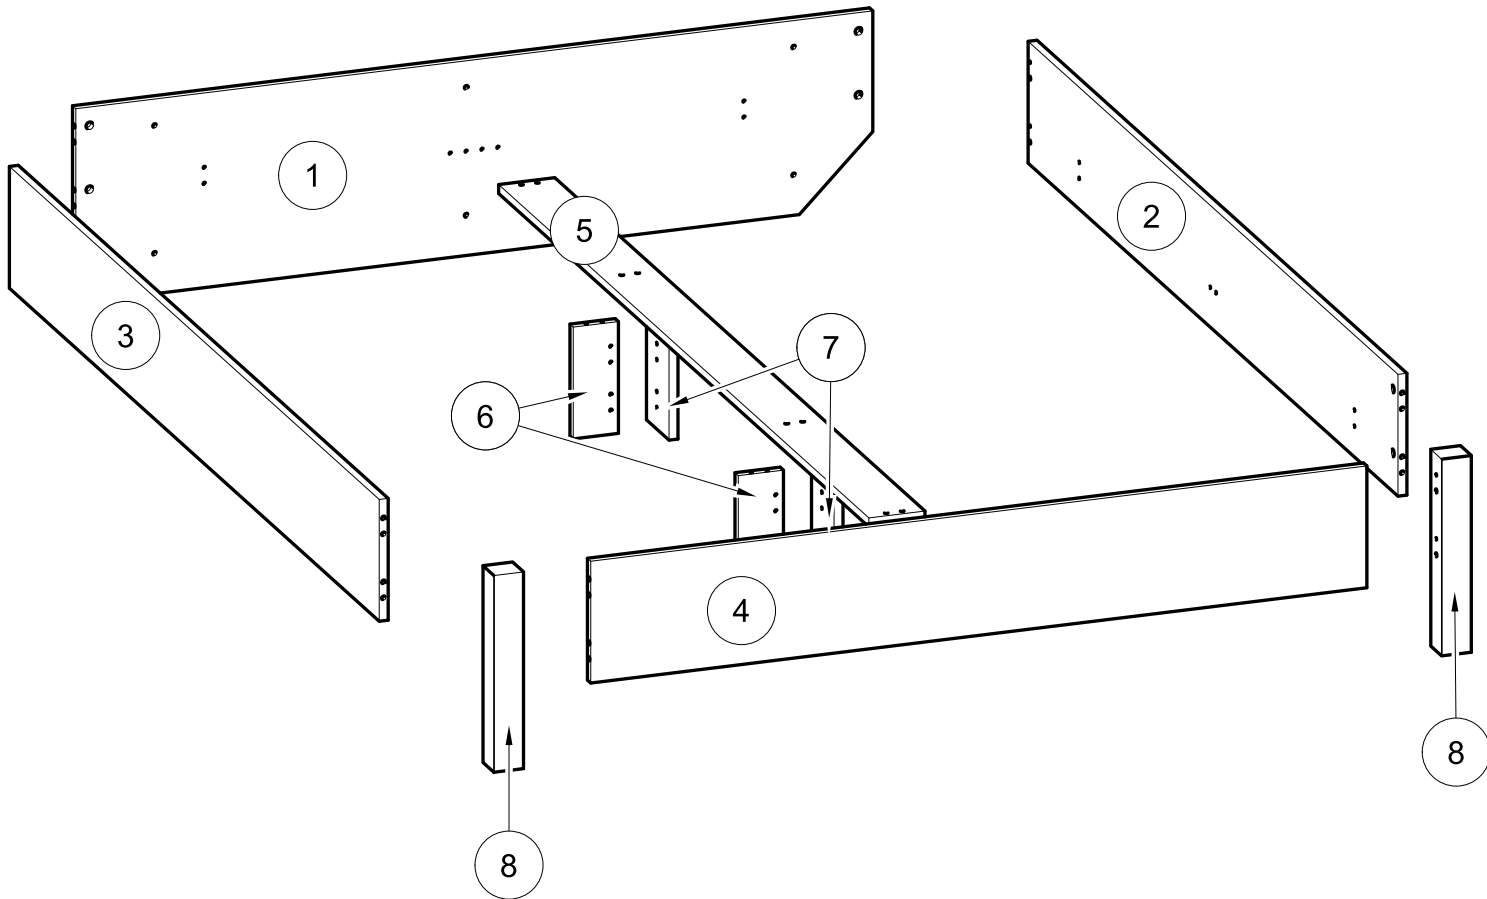

Kg x6

Ke x1

Kd x6

L x12

N°	Dim. (mm)	Qty.
1	1 605 x 390	x1
2	2 017 x 244	x1
3	2 017 x 244	x1
4	1 563 x 244	x1
5	2 019 x 113	x1
6	224 x 91	x2
7	219 x 123	x2
8	394 x 60	x2

3

A x2

2

A x2

x4

NON INCLUS
NOT SUPPLIED

**Dimensions du sommier
cadre métallique à lattes**

*The metal frame Slatted
bed base dimensions*

160x200cm
ou/or
80x200cm x2

Info tri déchets

www.quefairedemesdechets.fr