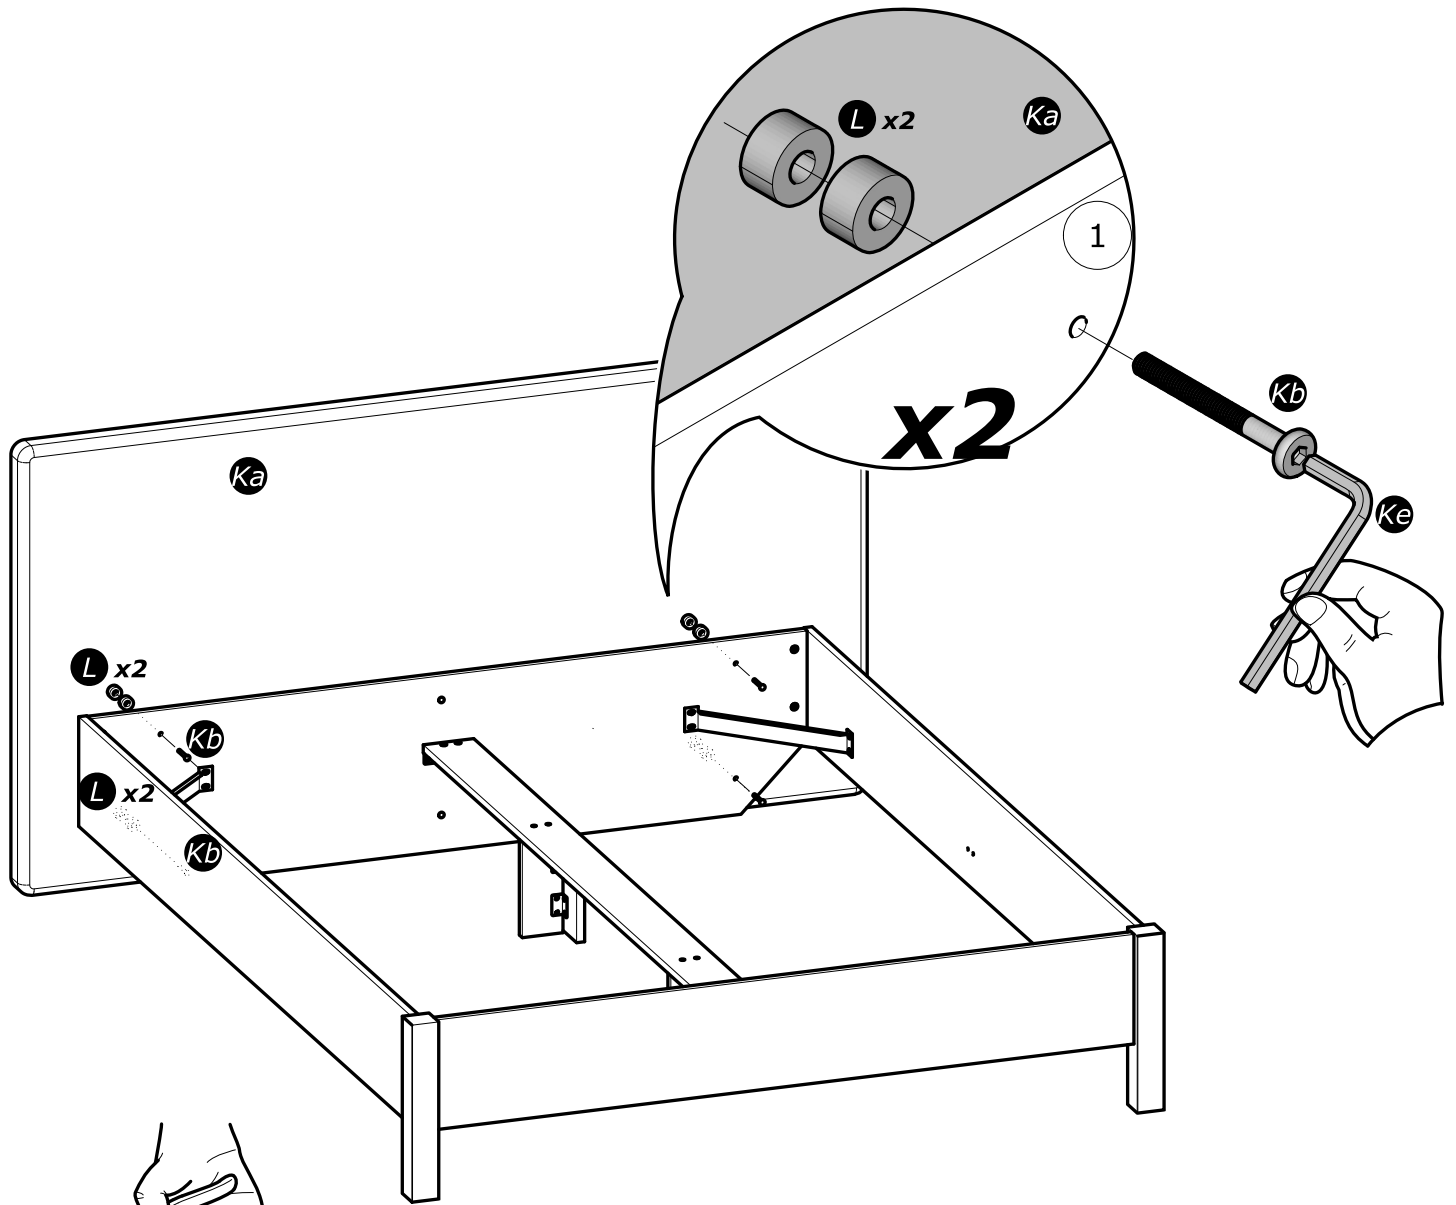

A x2

x4

NON INCLUS
NOT SUPPLIED

**Dimensions du sommier
cadre métallique à lattes**

*The metal frame Slatted
bed base dimensions*

160x200cm
ou/or
80x200cm x2

Info tri déchets

www.quefairedemesdechets.fr