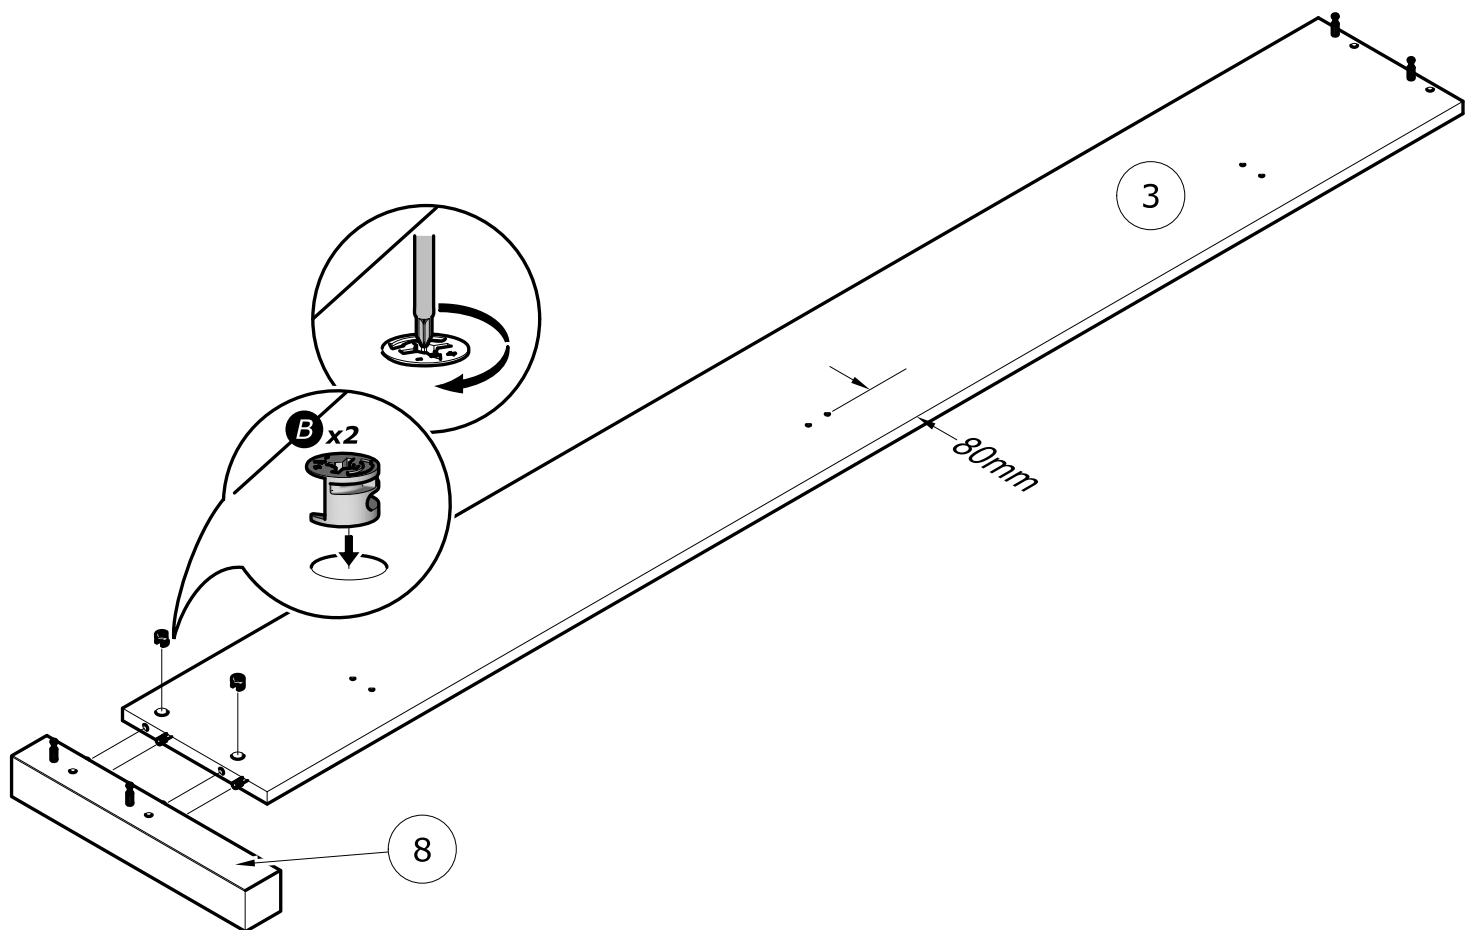

Kg x6

Ke x1

Kd x6

L x12

N°	Dim. (mm)	Qty.
1	1 605 x 390	x1
2	2 017 x 244	x1
3	2 017 x 244	x1
4	1 563 x 244	x1
5	2 019 x 113	x1
6	224 x 91	x2
7	219 x 123	x2
8	394 x 60	x2

3

A x2

2

A x2

x4

NON INCLUS
NOT SUPPLIED

**Dimensions du sommier
cadre métallique à lattes**

*The metal frame Slatted
bed base dimensions*

160x200cm
ou/or
80x200cm x2

Info tri déchets

www.quefairedemesdechets.fr