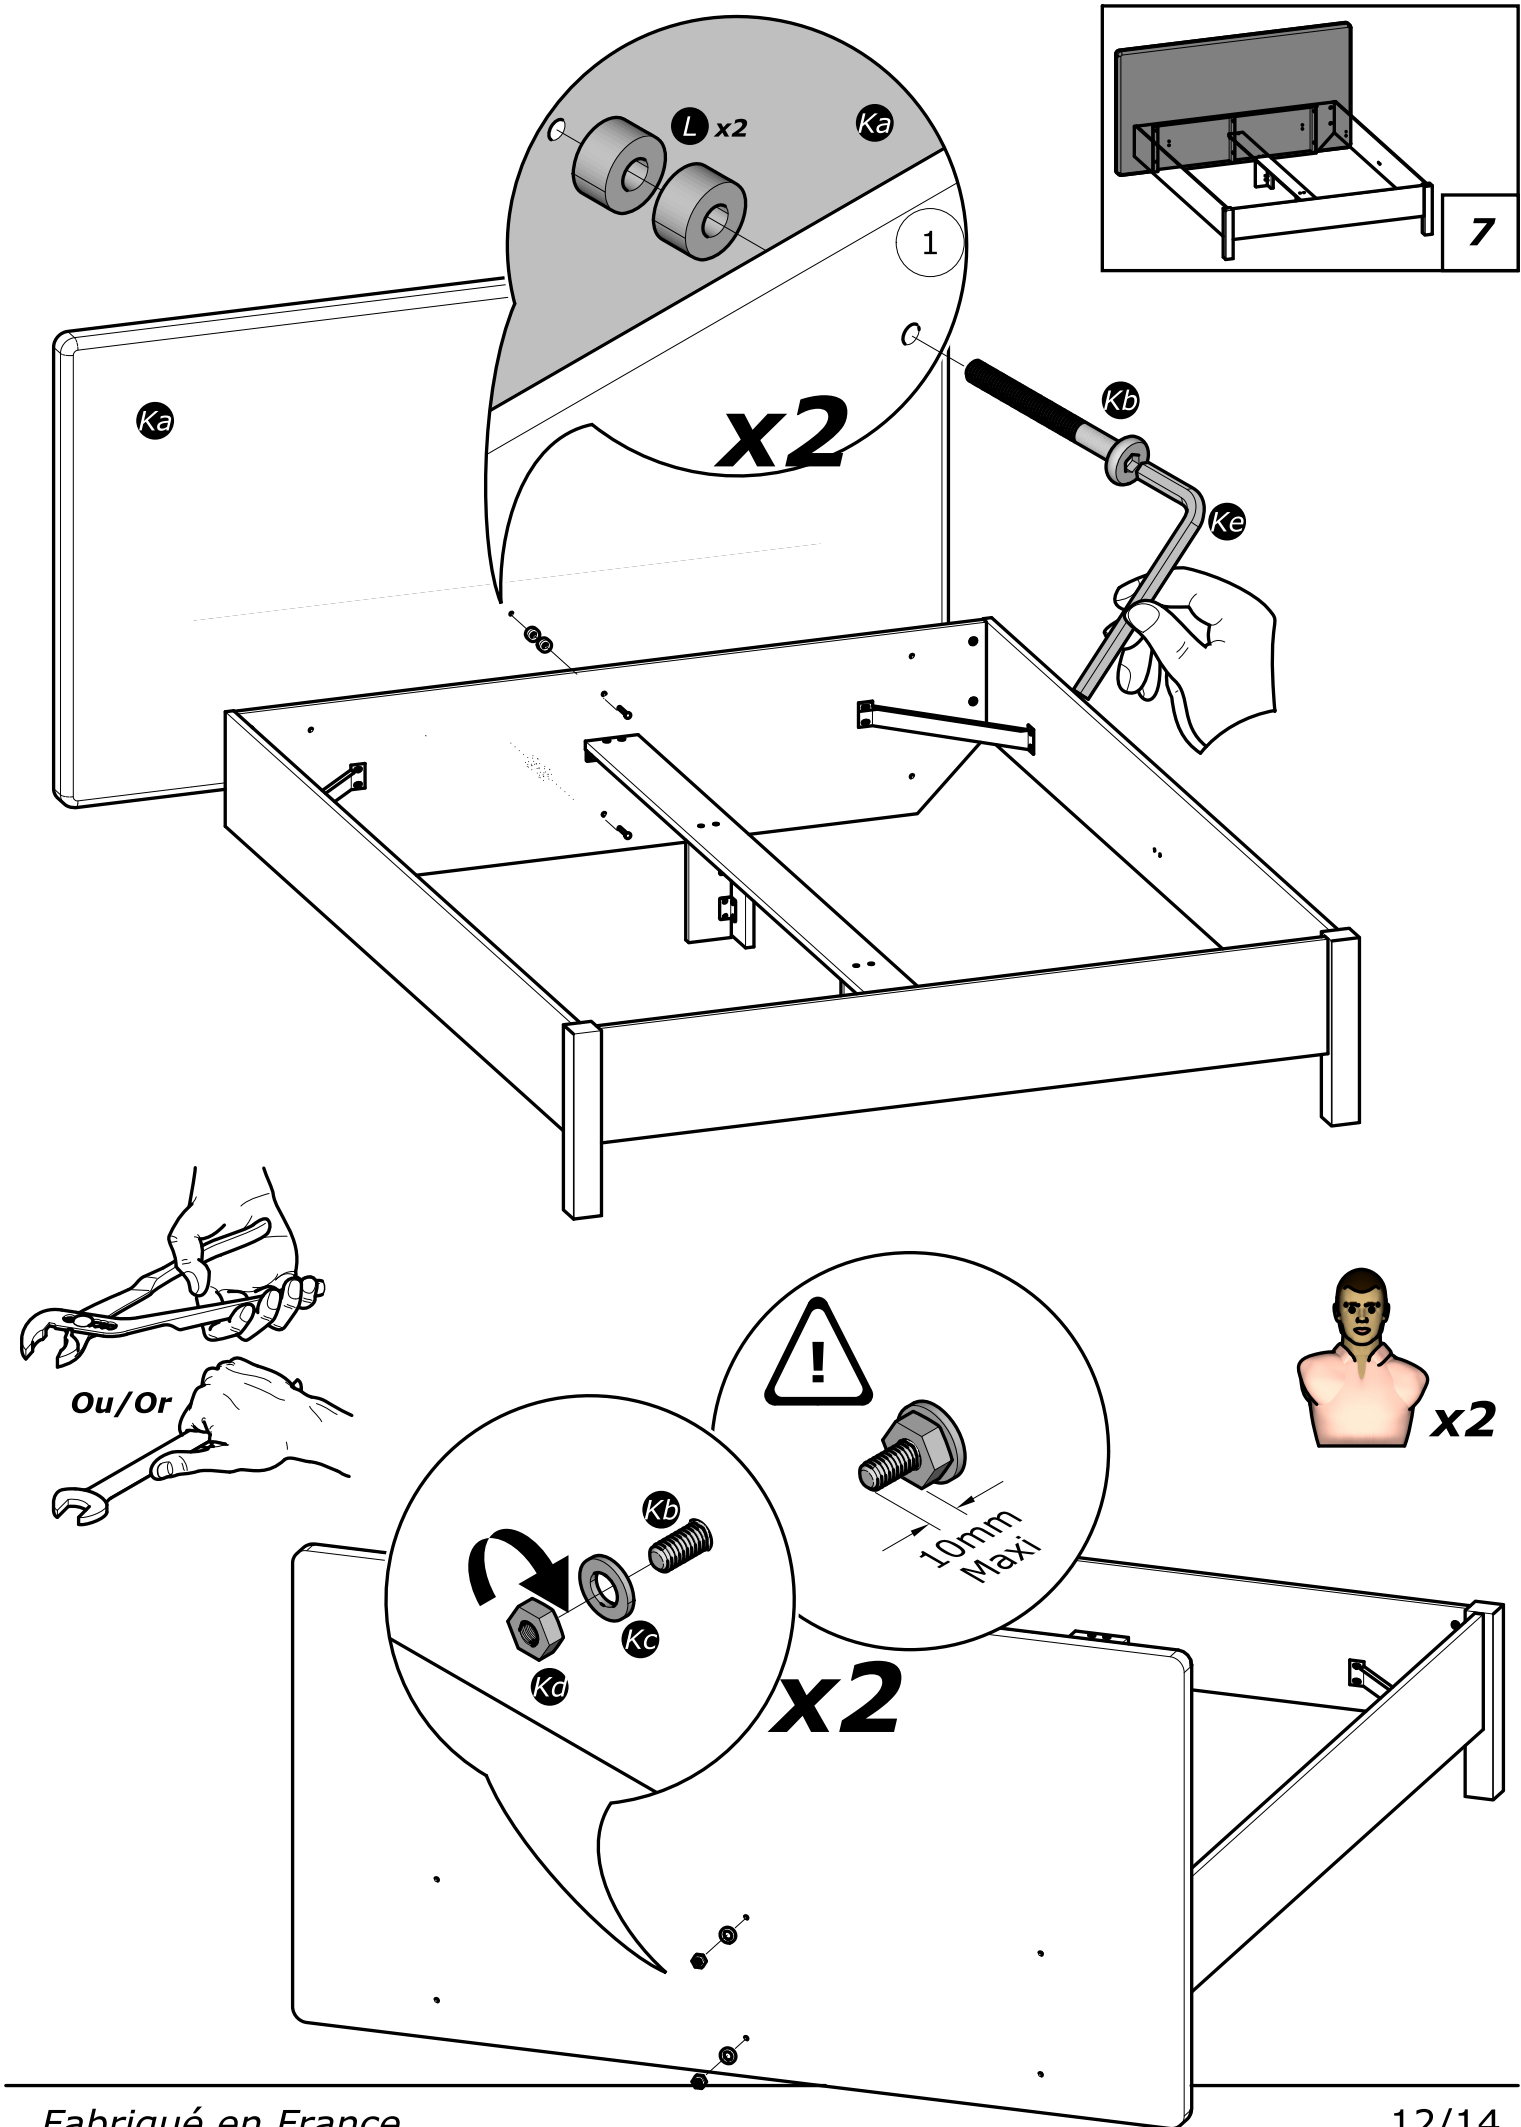

A x2

x4

NON INCLUS
NOT SUPPLIED

**Dimensions du sommier
cadre métallique à lattes**

*The metal frame Slatted
bed base dimensions*

160x200cm
ou/or
80x200cm x2

Info tri déchets

www.quefairedemesdechets.fr