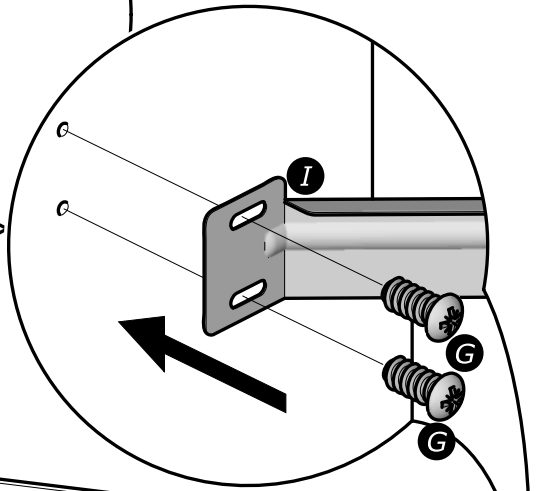

A x2

x4

NON INCLUS
NOT SUPPLIED

**Dimensions du sommier
cadre métallique à lattes**

*The metal frame Slatted
bed base dimensions*

160x200cm
ou/or
80x200cm x2

Info tri déchets

www.quefairedemesdechets.fr