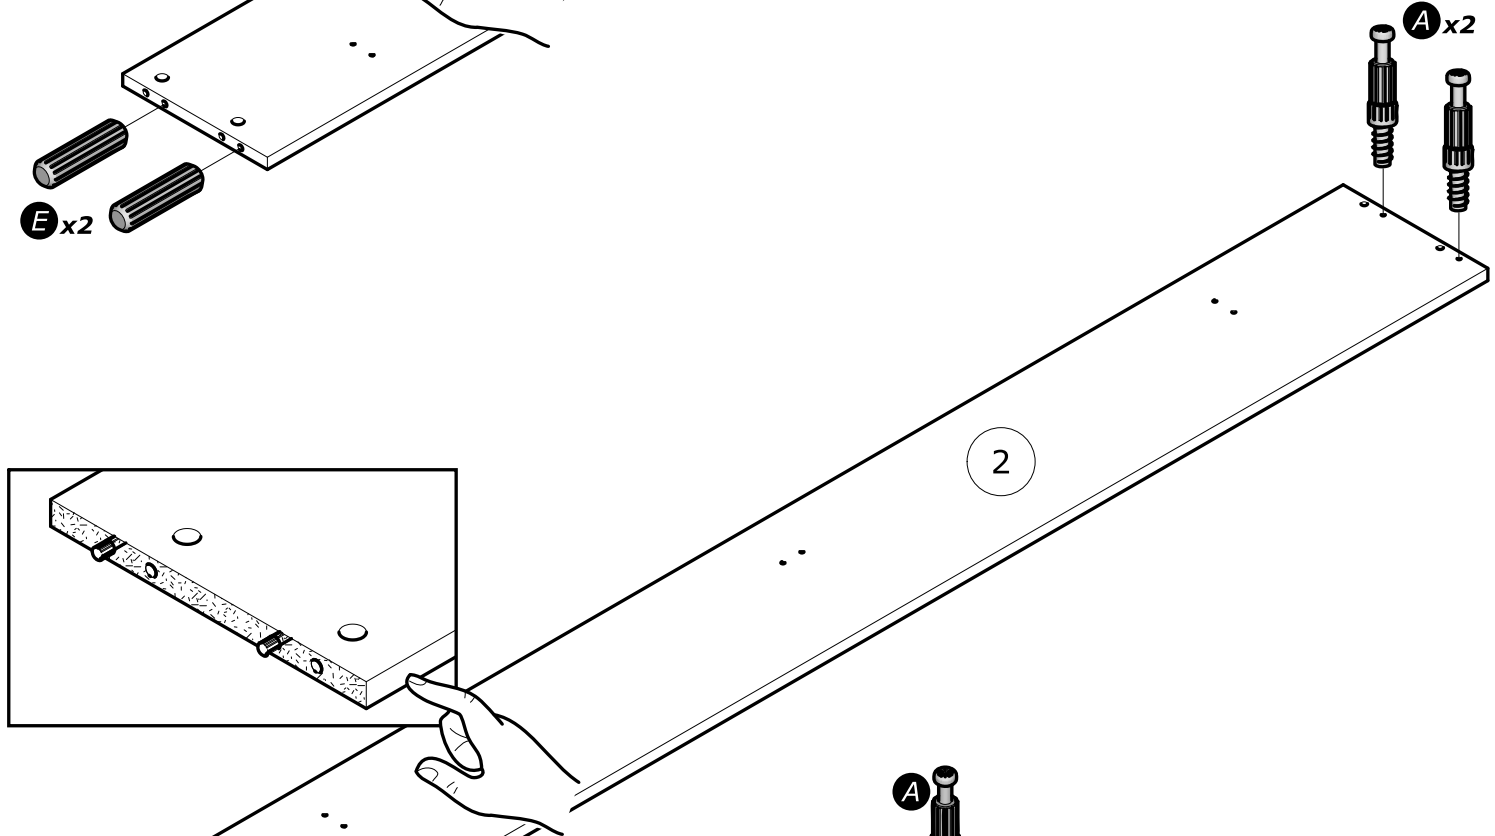

Kg x6

Ke x1

Kd x6

L x12

N°	Dim. (mm)	Qty.
1	1 605 x 390	x1
2	2 017 x 244	x1
3	2 017 x 244	x1
4	1 563 x 244	x1
5	2 019 x 113	x1
6	224 x 91	x2
7	219 x 123	x2
8	394 x 60	x2

3

A x2

2

A x2

x4

NON INCLUS
NOT SUPPLIED

**Dimensions du sommier
cadre métallique à lattes**

*The metal frame Slatted
bed base dimensions*

160x200cm
ou/or
80x200cm x2

Info tri déchets

www.quefairedemesdechets.fr