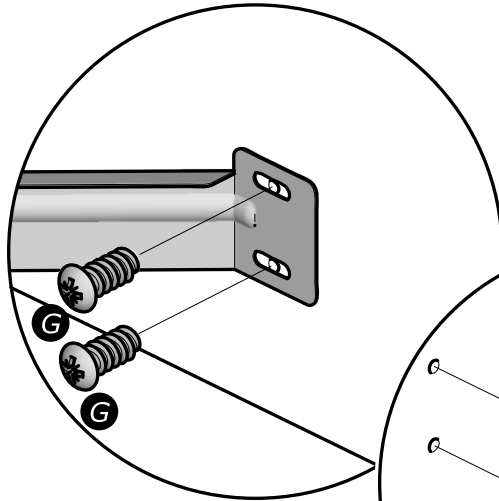

Kg x6

Ke x1

Kd x6

L x12

N°	Dim. (mm)	Qty.
1	1 605 x 390	x1
2	2 017 x 244	x1
3	2 017 x 244	x1
4	1 563 x 244	x1
5	2 019 x 113	x1
6	224 x 91	x2
7	219 x 123	x2
8	394 x 60	x2

3

A x2

2

A x2

x4

NON INCLUS
NOT SUPPLIED

**Dimensions du sommier
cadre métallique à lattes**

*The metal frame Slatted
bed base dimensions*

160x200cm
ou/or
80x200cm x2

Info tri déchets

www.quefairedemesdechets.fr