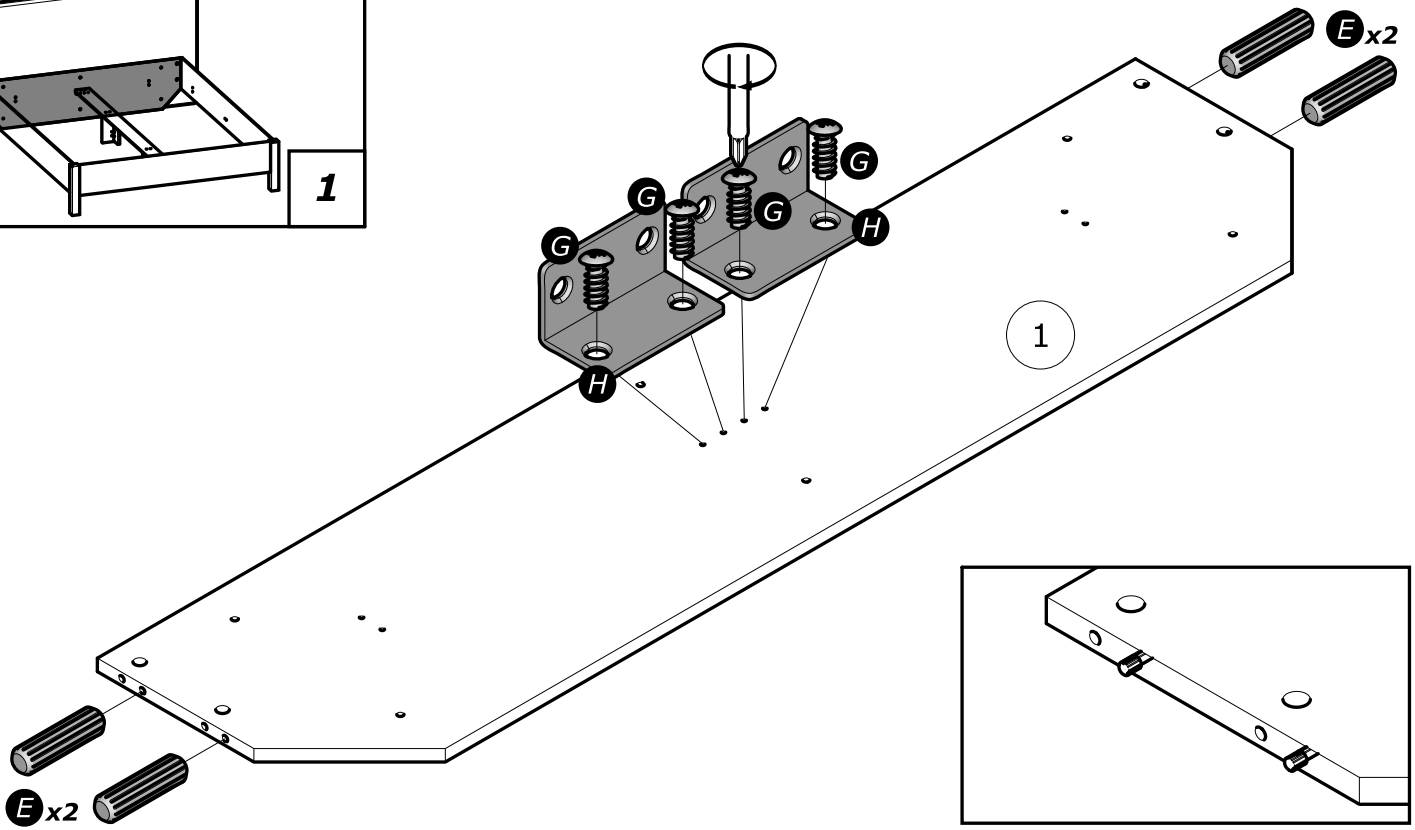

Kg x6

Ke x1

Kd x6

L x12

N°	Dim. (mm)	Qty.
1	1 605 x 390	x1
2	2 017 x 244	x1
3	2 017 x 244	x1
4	1 563 x 244	x1
5	2 019 x 113	x1
6	224 x 91	x2
7	219 x 123	x2
8	394 x 60	x2

3

A x2

2

A x2

x4

NON INCLUS
NOT SUPPLIED

**Dimensions du sommier
cadre métallique à lattes**

*The metal frame Slatted
bed base dimensions*

160x200cm
ou/or
80x200cm x2

Info tri déchets

www.quefairedemesdechets.fr