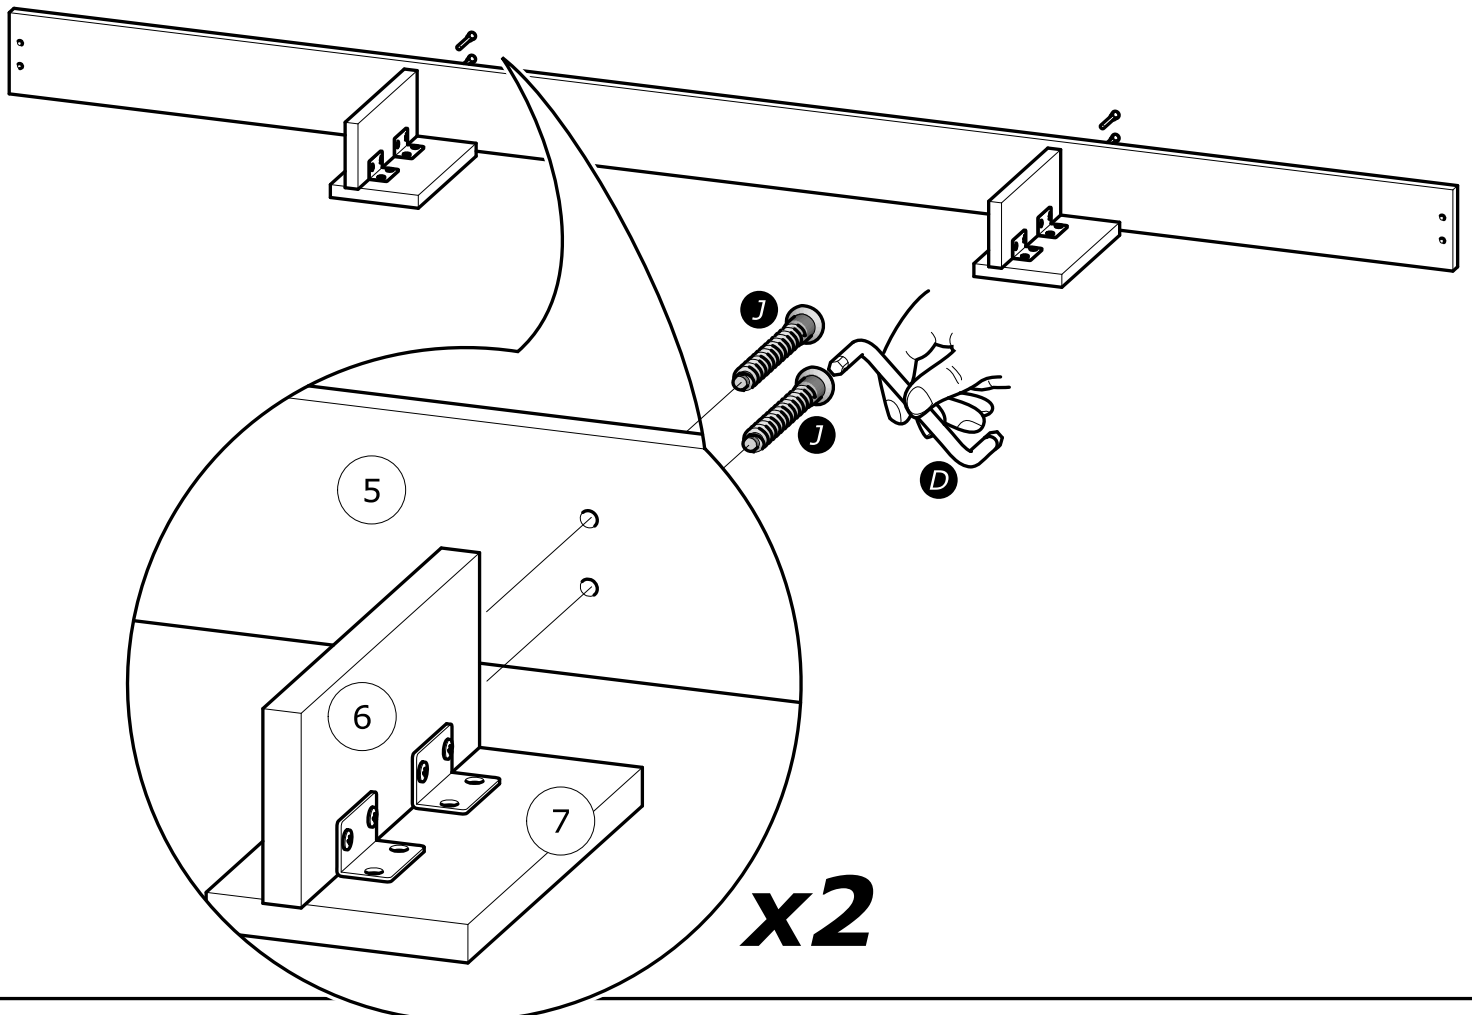

A x2

x4

NON INCLUS
NOT SUPPLIED

**Dimensions du sommier
cadre métallique à lattes**

*The metal frame Slatted
bed base dimensions*

160x200cm
ou/or
80x200cm x2

Info tri déchets

www.quefairedemesdechets.fr