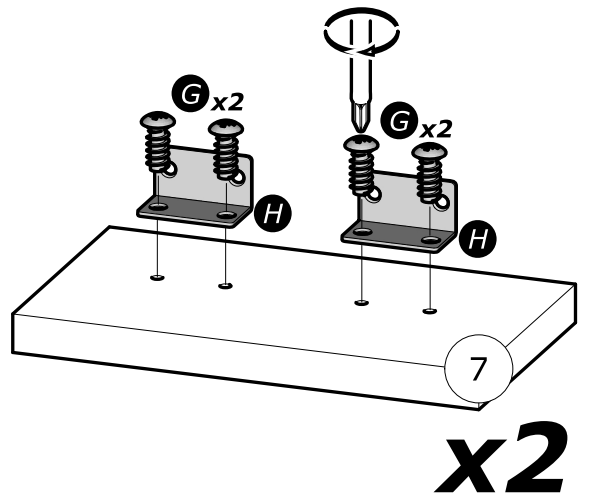

A x2

x4

NON INCLUS
NOT SUPPLIED

**Dimensions du sommier
cadre métallique à lattes**

*The metal frame Slatted
bed base dimensions*

160x200cm
ou/or
80x200cm x2

Info tri déchets

www.quefairedemesdechets.fr