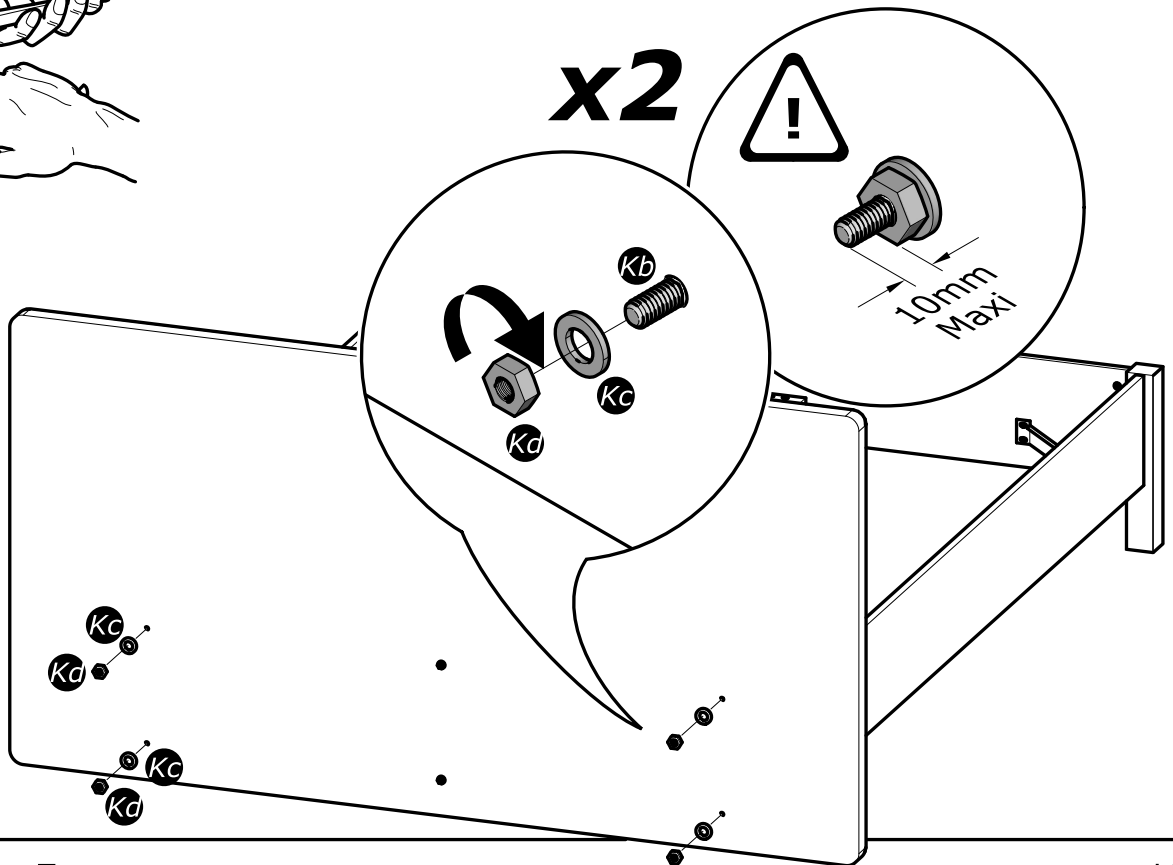

A x2

x4

NON INCLUS
NOT SUPPLIED

**Dimensions du sommier
cadre métallique à lattes**

*The metal frame Slatted
bed base dimensions*

160x200cm
ou/or
80x200cm x2

Info tri déchets

www.quefairedemesdechets.fr