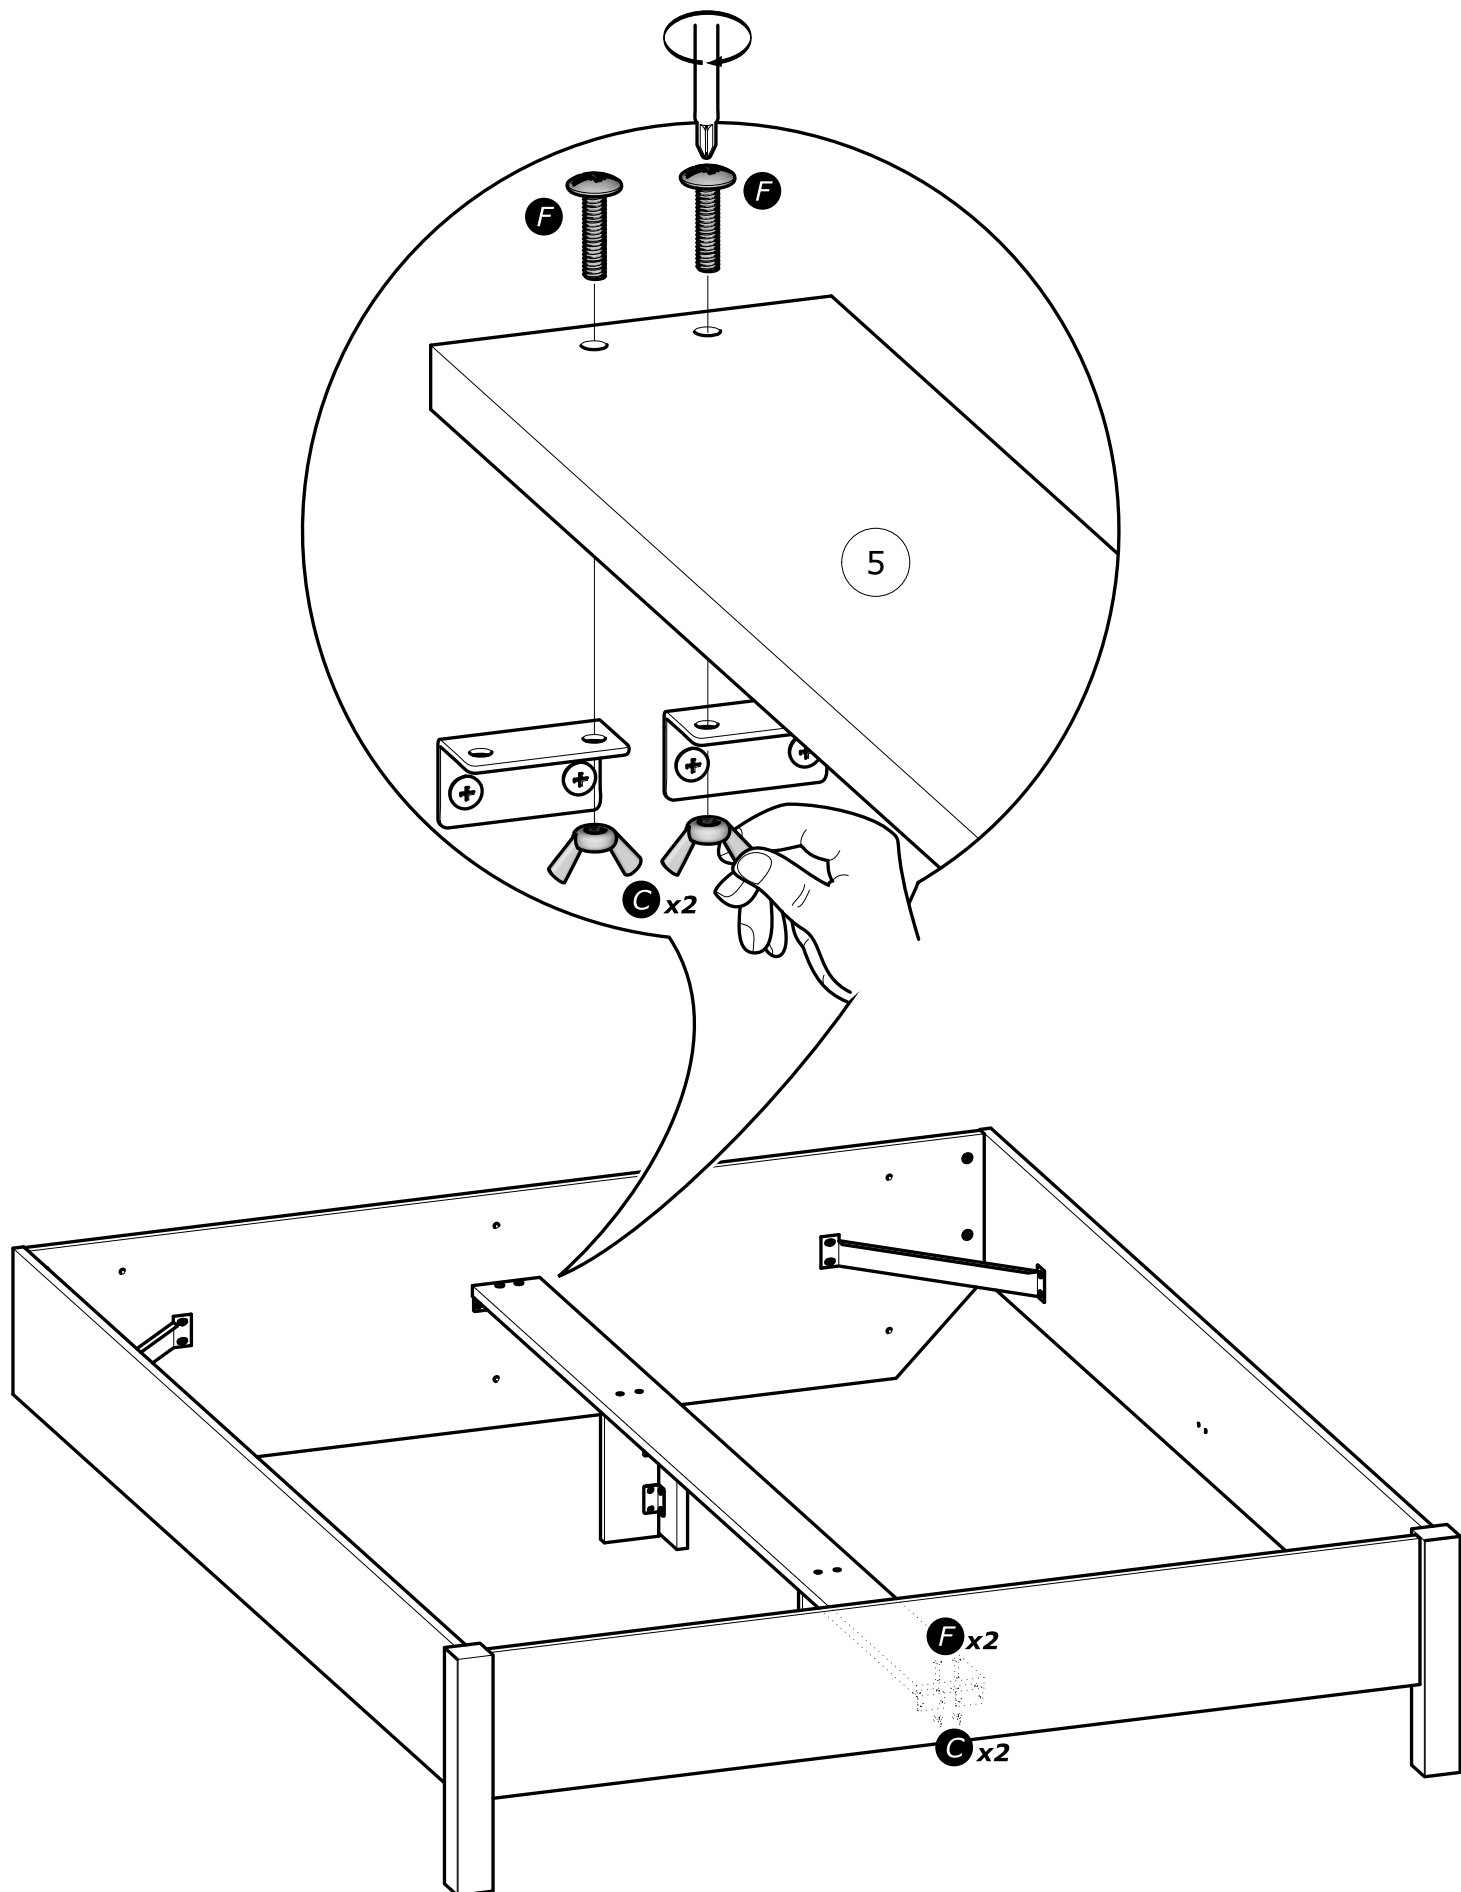

A x2

x4

NON INCLUS
NOT SUPPLIED

**Dimensions du sommier
cadre métallique à lattes**

*The metal frame Slatted
bed base dimensions*

160x200cm
ou/or
80x200cm x2

Info tri déchets

www.quefairedemesdechets.fr