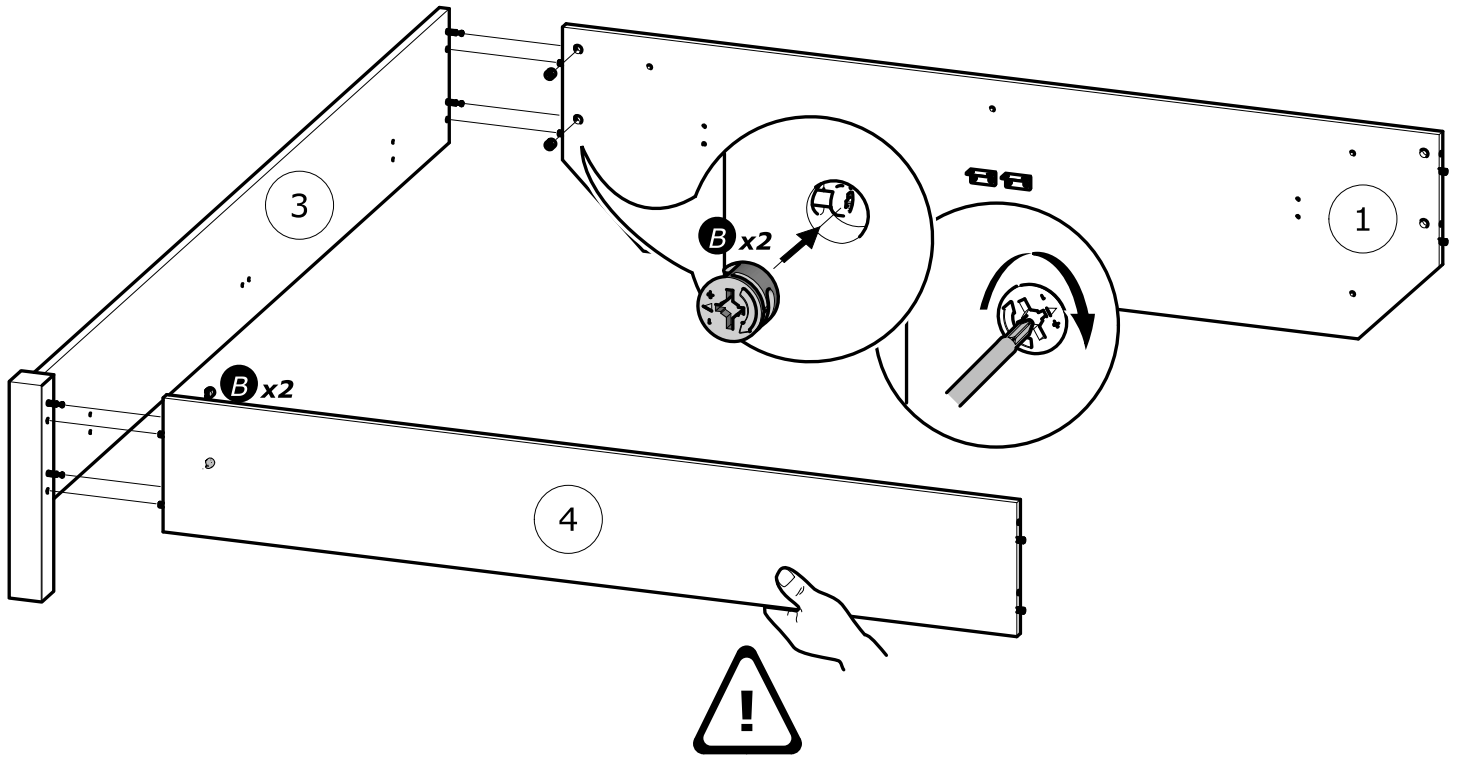

Kg x6

Ke x1

Kd x6

L x12

N°	Dim. (mm)	Qty.
1	1 605 x 390	x1
2	2 017 x 244	x1
3	2 017 x 244	x1
4	1 563 x 244	x1
5	2 019 x 113	x1
6	224 x 91	x2
7	219 x 123	x2
8	394 x 60	x2

3

A x2

2

A x2

x4

NON INCLUS
NOT SUPPLIED

**Dimensions du sommier
cadre métallique à lattes**

*The metal frame Slatted
bed base dimensions*

160x200cm
ou/or
80x200cm x2

Info tri déchets

www.quefairedemesdechets.fr