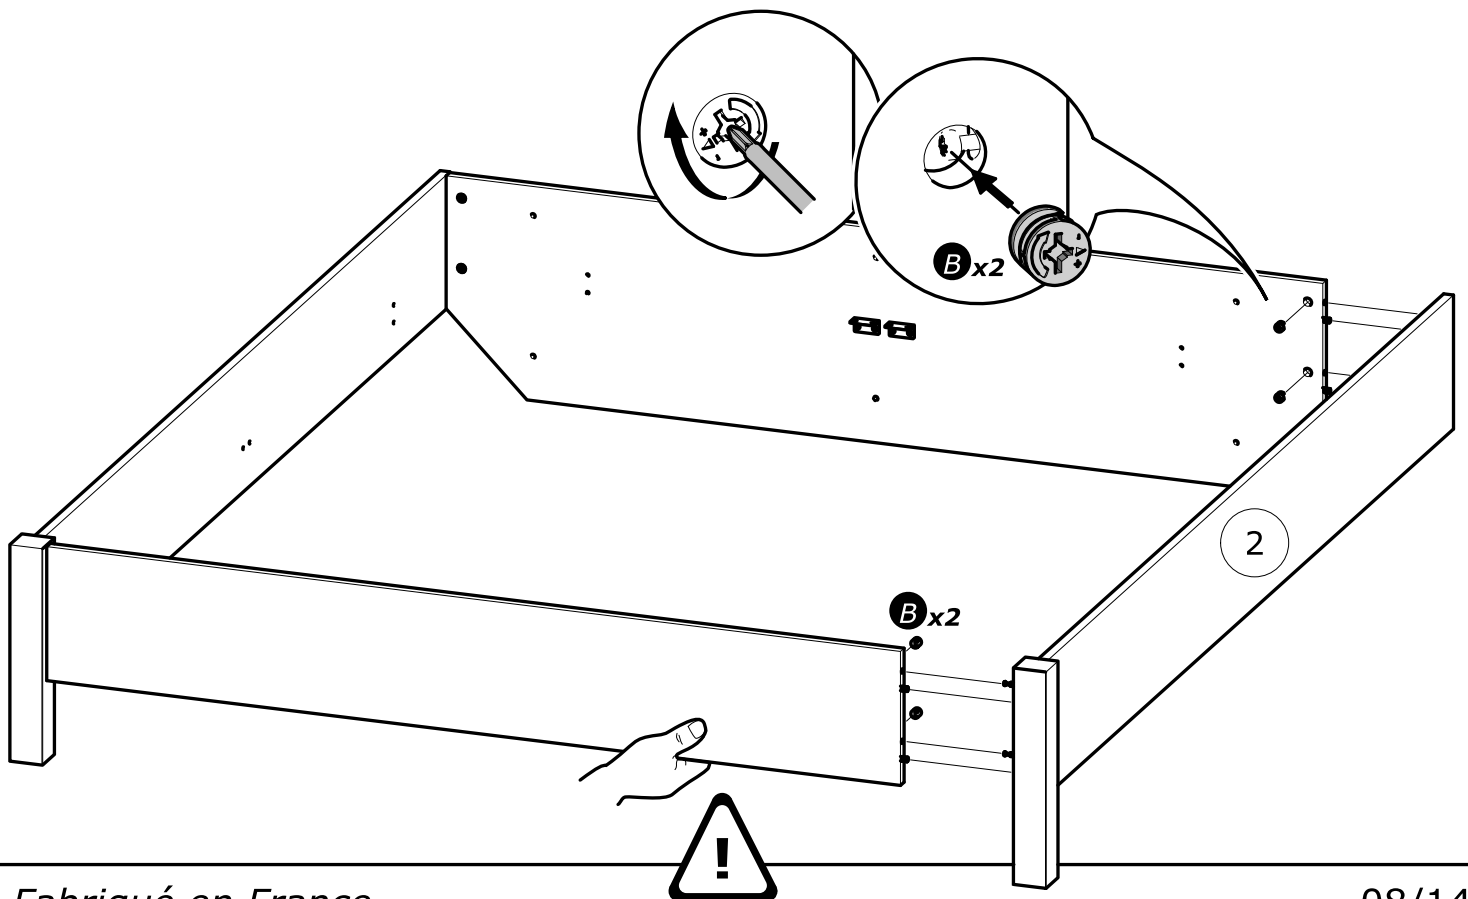

A x2

x4

NON INCLUS
NOT SUPPLIED

**Dimensions du sommier
cadre métallique à lattes**

*The metal frame Slatted
bed base dimensions*

160x200cm
ou/or
80x200cm x2

Info tri déchets

www.quefairedemesdechets.fr