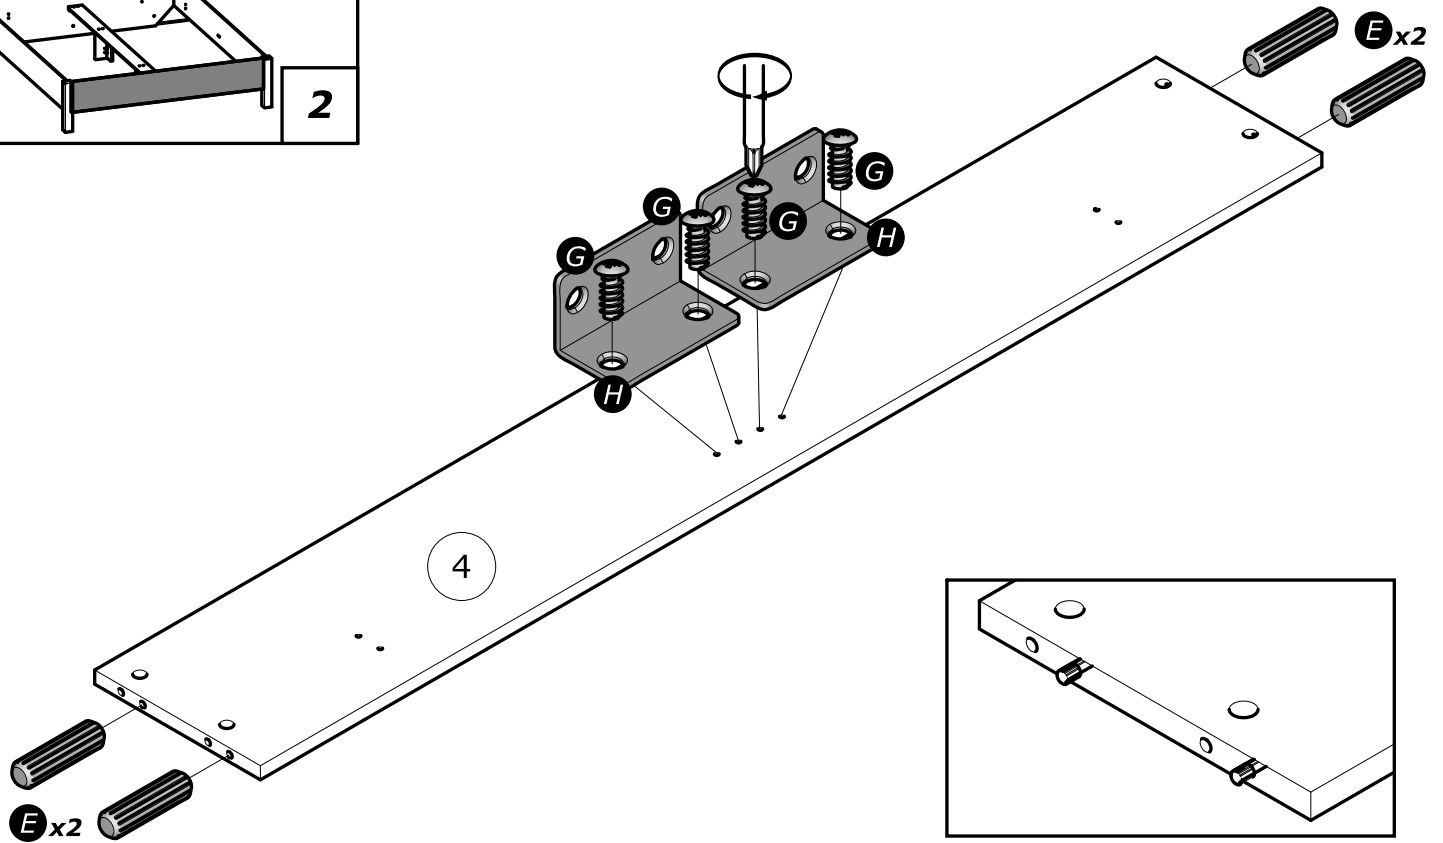

Kg x6

Ke x1

Kd x6

L x12

N°	Dim. (mm)	Qty.
1	1 605 x 390	x1
2	2 017 x 244	x1
3	2 017 x 244	x1
4	1 563 x 244	x1
5	2 019 x 113	x1
6	224 x 91	x2
7	219 x 123	x2
8	394 x 60	x2

3

A x2

2

A x2

x4

NON INCLUS
NOT SUPPLIED

**Dimensions du sommier
cadre métallique à lattes**

*The metal frame Slatted
bed base dimensions*

160x200cm
ou/or
80x200cm x2

Info tri déchets

www.quefairedemesdechets.fr