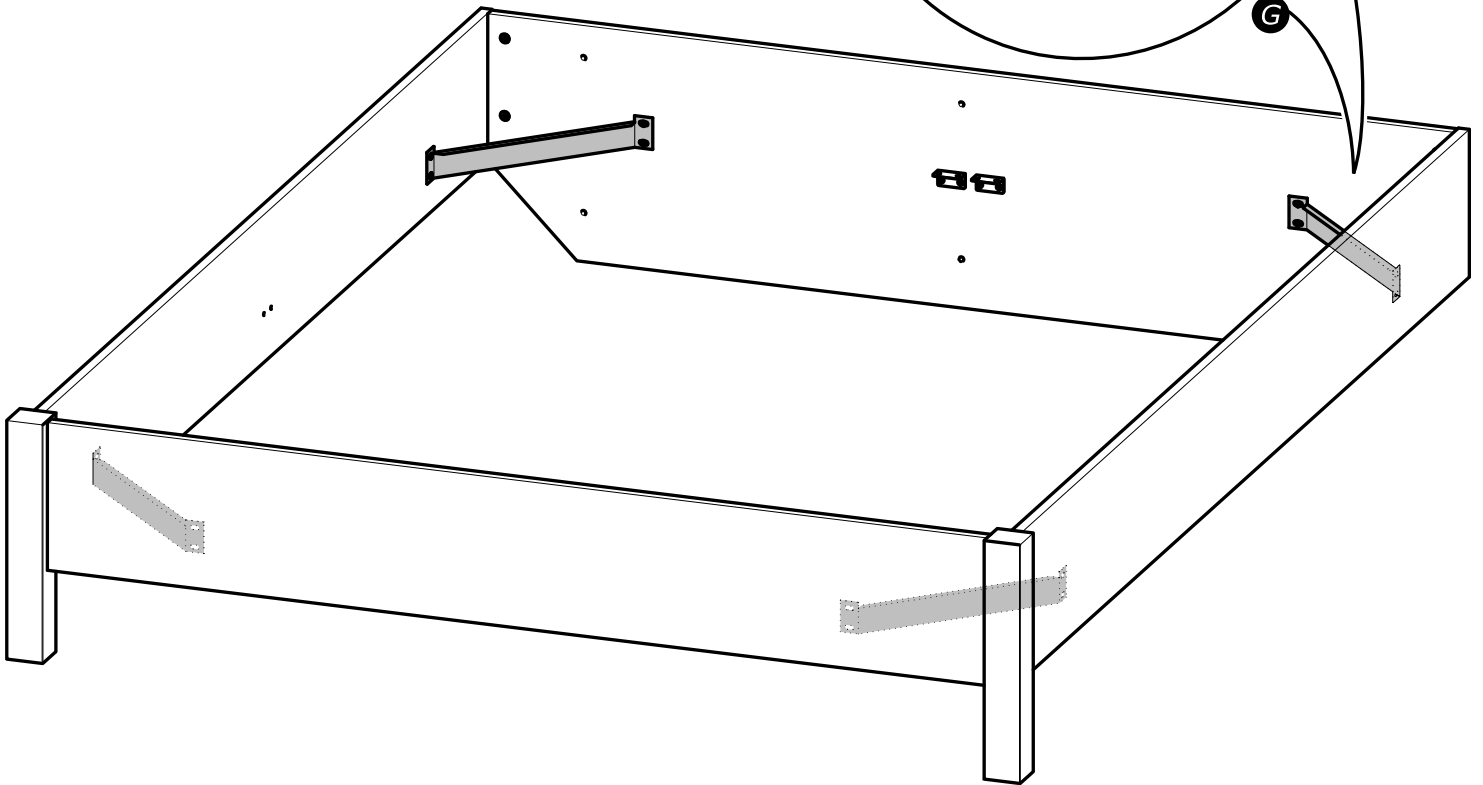

A x2

x4

NON INCLUS
NOT SUPPLIED

**Dimensions du sommier
cadre métallique à lattes**

*The metal frame Slatted
bed base dimensions*

160x200cm
ou/or
80x200cm x2

Info tri déchets

www.quefairedemesdechets.fr