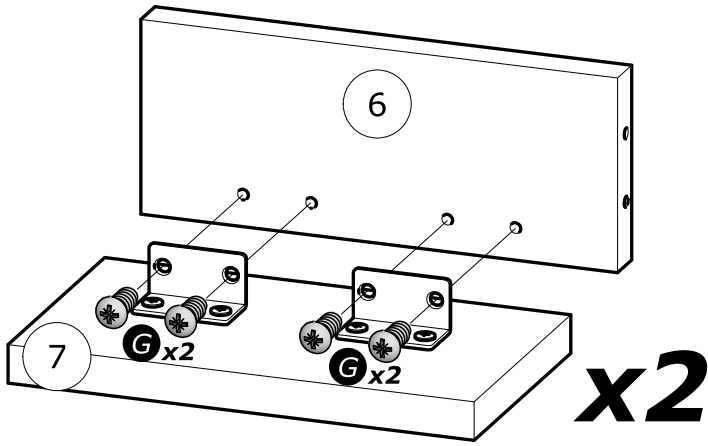

Kg x6

Ke x1

Kd x6

L x12

N°	Dim. (mm)	Qty.
1	1 605 x 390	x1
2	2 017 x 244	x1
3	2 017 x 244	x1
4	1 563 x 244	x1
5	2 019 x 113	x1
6	224 x 91	x2
7	219 x 123	x2
8	394 x 60	x2

3

A x2

2

A x2

x4

NON INCLUS
NOT SUPPLIED

**Dimensions du sommier
cadre métallique à lattes**

*The metal frame Slatted
bed base dimensions*

160x200cm
ou/or
80x200cm x2

Info tri déchets

www.quefairedemesdechets.fr