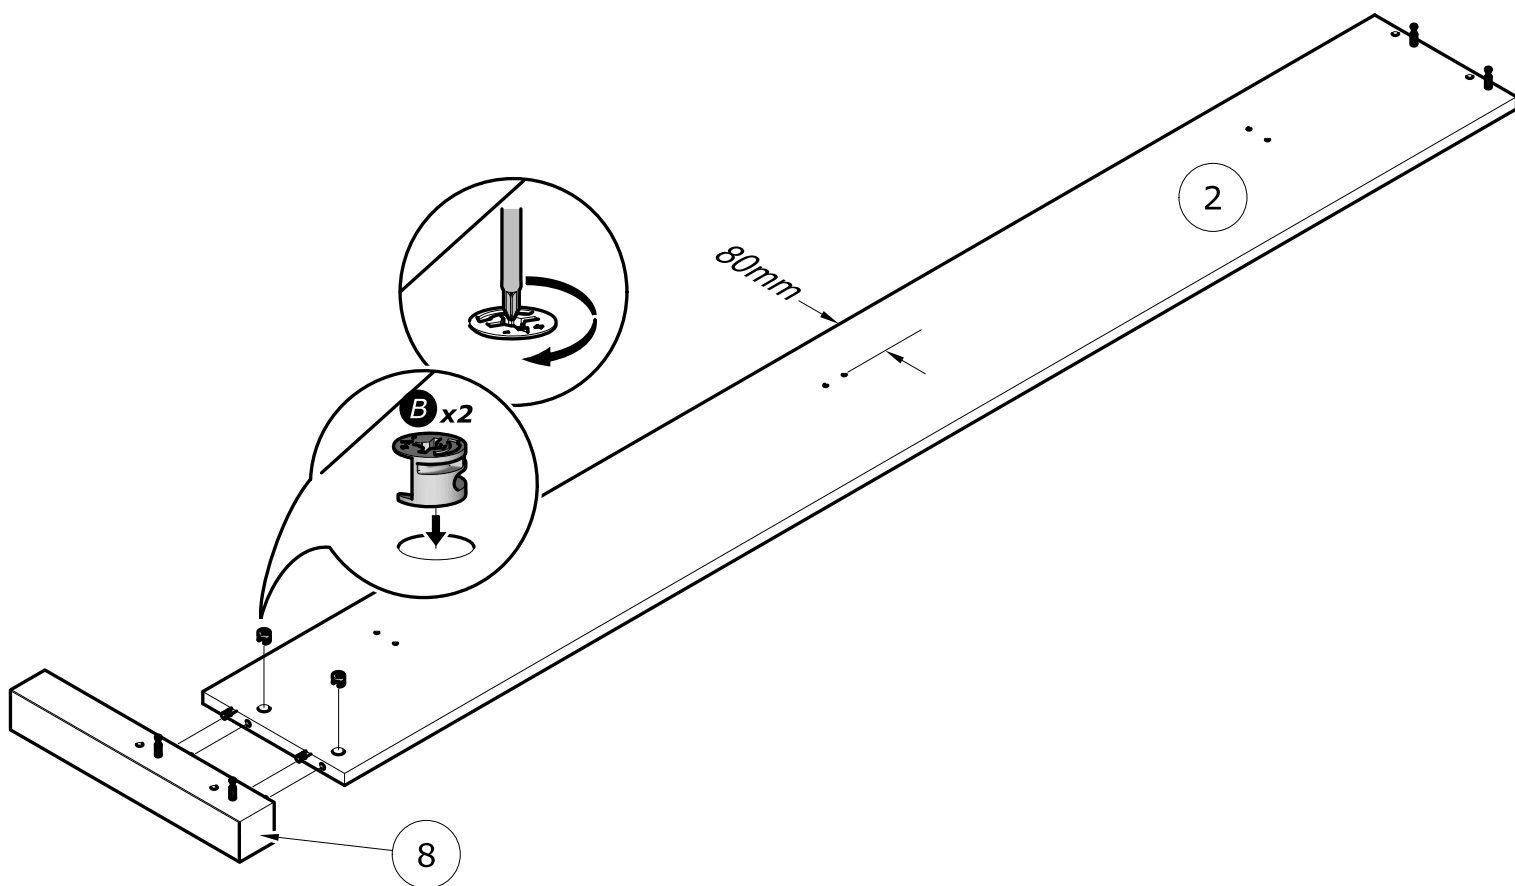

Kg x6

Ke x1

Kd x6

L x12

N°	Dim. (mm)	Qty.
1	1 605 x 390	x1
2	2 017 x 244	x1
3	2 017 x 244	x1
4	1 563 x 244	x1
5	2 019 x 113	x1
6	224 x 91	x2
7	219 x 123	x2
8	394 x 60	x2

3

A x2

2

A x2

x4

NON INCLUS
NOT SUPPLIED

**Dimensions du sommier
cadre métallique à lattes**

*The metal frame Slatted
bed base dimensions*

160x200cm
ou/or
80x200cm x2

Info tri déchets

www.quefairedemesdechets.fr