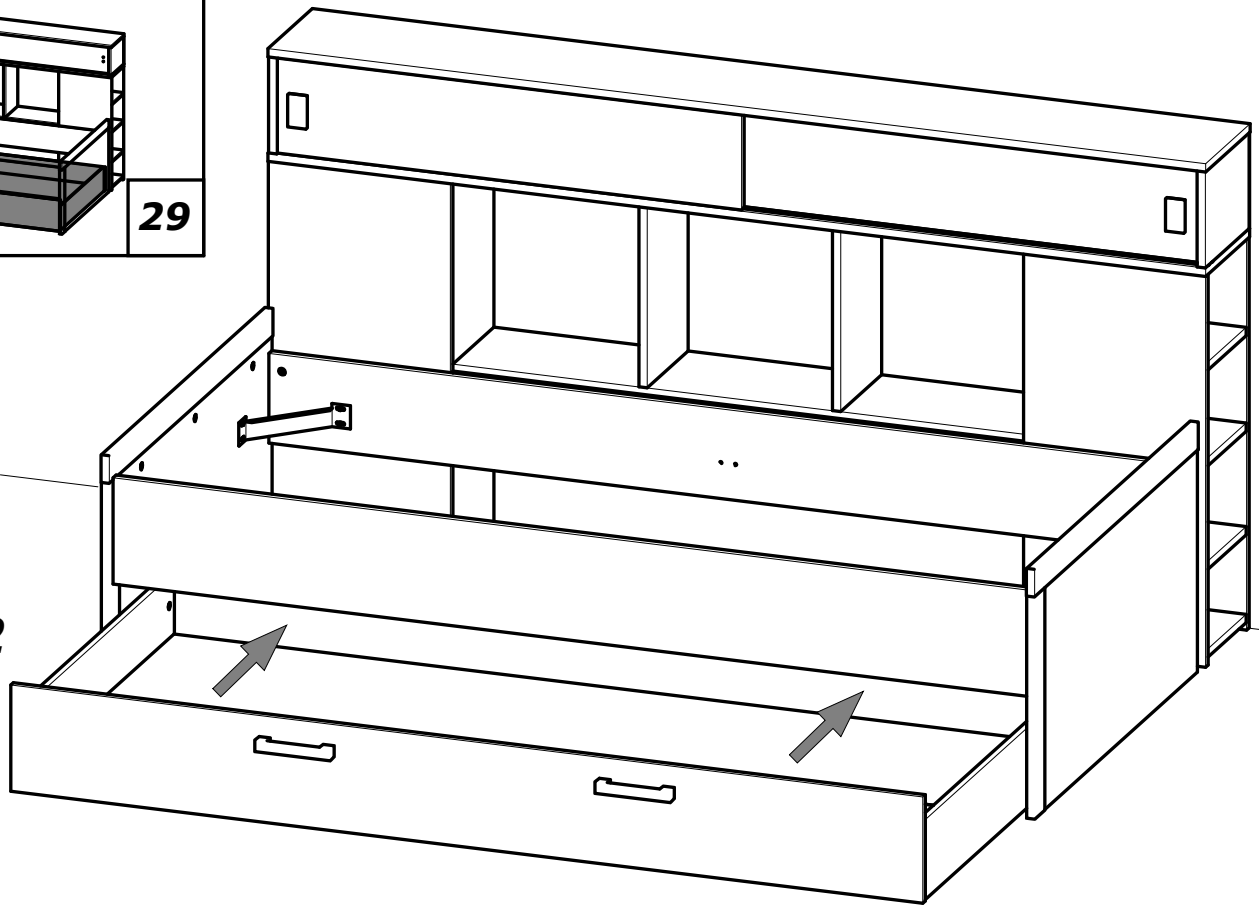

x4

x2

www.Demeyere.fr

*Dimensions du sommier
cadre métallique à lattes*

*The metal frame Slatted
bed base dimensions*

90x200cm

**NON INCLUS
NOT SUPPLIED**