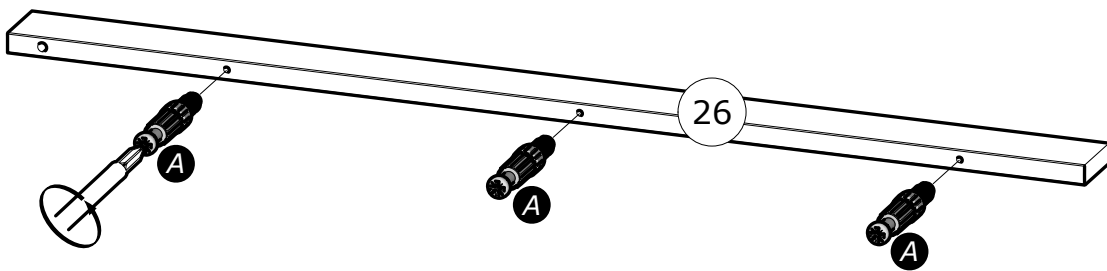

www.Demeyere.fr

www.Demeyere.fr

x2

1°

2°

3°

4°

NON INCLUS
Not Supplied

x4

x2

www.Demeyere.fr

*Dimensions du sommier
cadre métallique à lattes*

*The metal frame Slatted
bed base dimensions*

90x200cm

**NON INCLUS
NOT SUPPLIED**