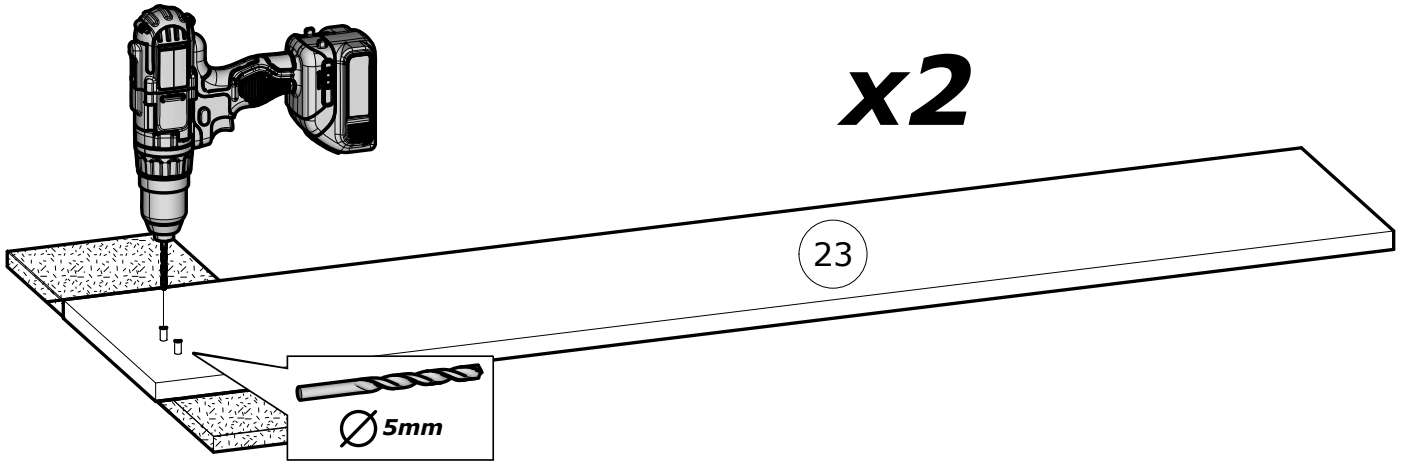

N°	Dim. (mm)	Qty.
22	2 040 x 262	x1
23	1 010 x 202	x2
29	826 x 240	x2
30	2 035 x 215	x1
31	1 276 x 424	x1

2°

www.Demeyere.fr

www.Demeyere.fr

1°

2°

www.Demeyere.fr

www.Demeyere.fr

www.Demeyere.fr

www.Demeyere.fr

x2

1°

2°

3°

4°

NON INCLUS
Not Supplied

x4

x2

www.Demeyere.fr

*Dimensions du sommier
cadre métallique à lattes*

*The metal frame Slatted
bed base dimensions*

90x200cm

**NON INCLUS
NOT SUPPLIED**