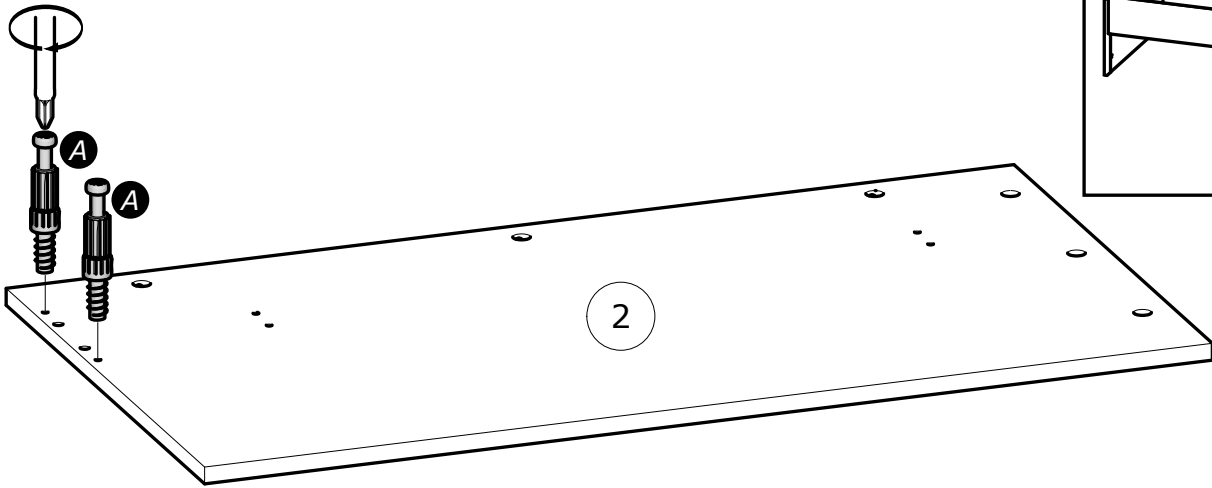

www.Demeyere.fr

www.Demeyere.fr

x2

1°

2°

3°

4°

NON INCLUS
Not Supplied

x4

x2

www.Demeyere.fr

*Dimensions du sommier
cadre métallique à lattes*

*The metal frame Slatted
bed base dimensions*

90x200cm

**NON INCLUS
NOT SUPPLIED**