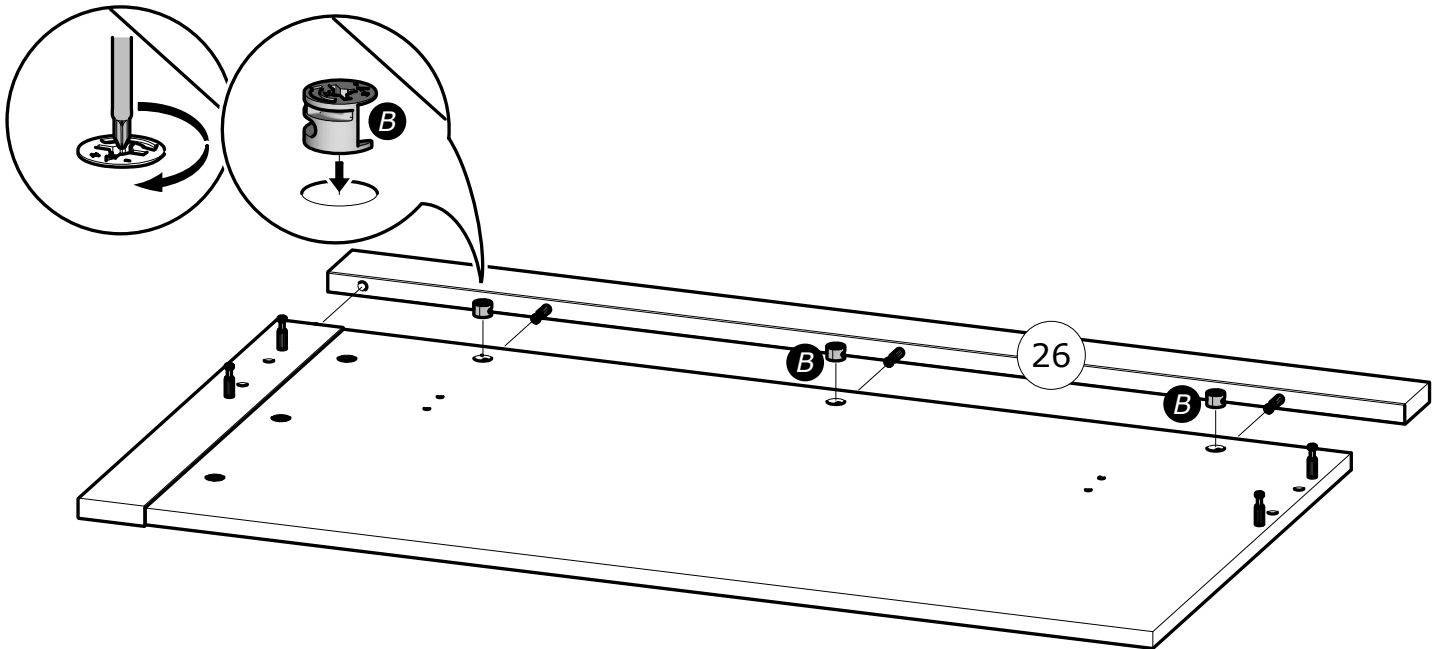

N°	Dim. (mm)	Qty.
22	2 040 x 262	x1
23	1 010 x 202	x2
29	826 x 240	x2
30	2 035 x 215	x1
31	1 276 x 424	x1

2°

www.Demeyere.fr

www.Demeyere.fr

1°

2°

www.Demeyere.fr

www.Demeyere.fr

www.Demeyere.fr

www.Demeyere.fr

x2

1°

2°

3°

4°

NON INCLUS
Not Supplied

x4

x2

www.Demeyere.fr

*Dimensions du sommier
cadre métallique à lattes*

*The metal frame Slatted
bed base dimensions*

90x200cm

**NON INCLUS
NOT SUPPLIED**