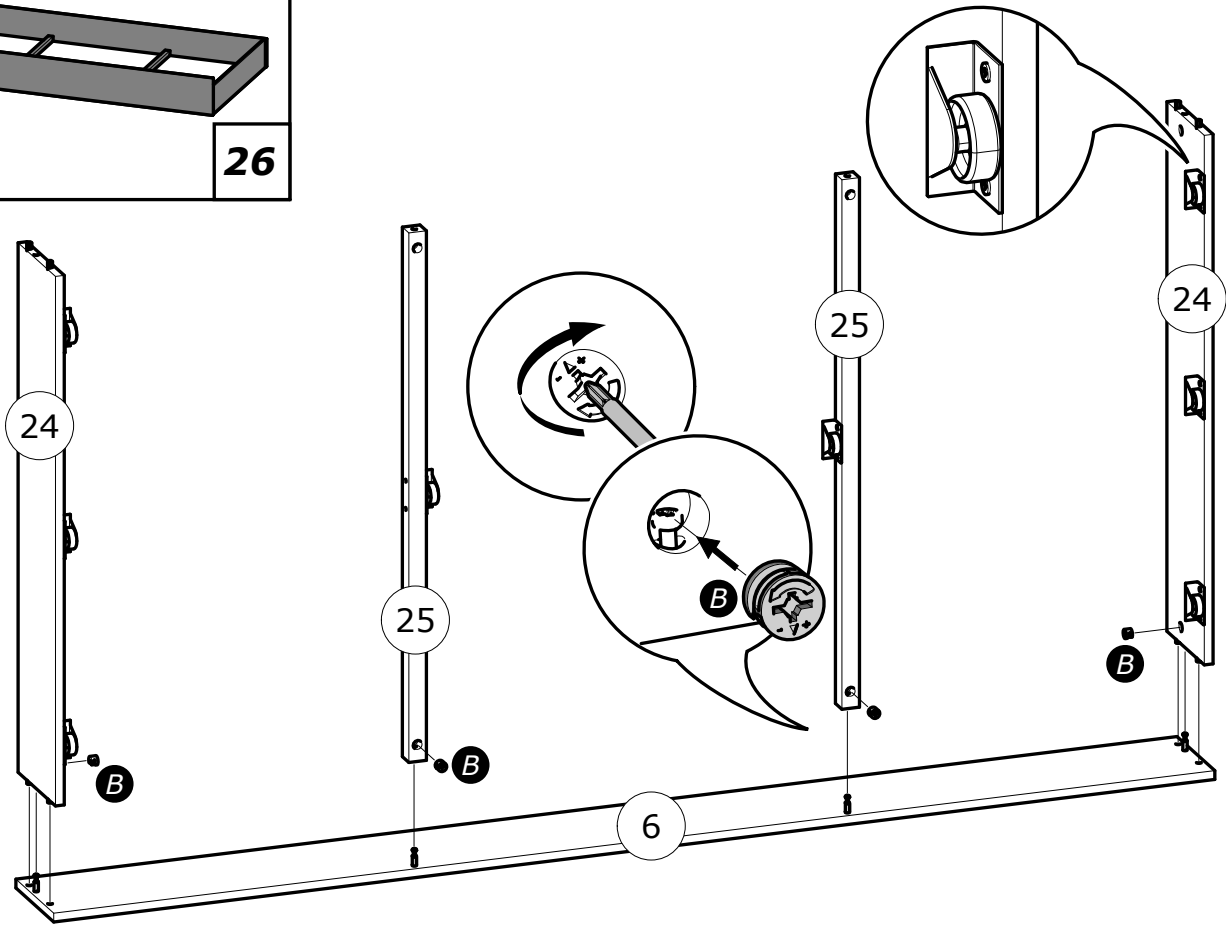

N°	Dim. (mm)	Qty.
22	2 040 x 262	x1
23	1 010 x 202	x2
29	826 x 240	x2
30	2 035 x 215	x1
31	1 276 x 424	x1

2°

www.Demeyere.fr

www.Demeyere.fr

1°

2°

www.Demeyere.fr

www.Demeyere.fr

www.Demeyere.fr

www.Demeyere.fr

x2

1°

2°

3°

4°

NON INCLUS
Not Supplied

x4

x2

www.Demeyere.fr

*Dimensions du sommier
cadre métallique à lattes*

*The metal frame Slatted
bed base dimensions*

90x200cm

**NON INCLUS
NOT SUPPLIED**