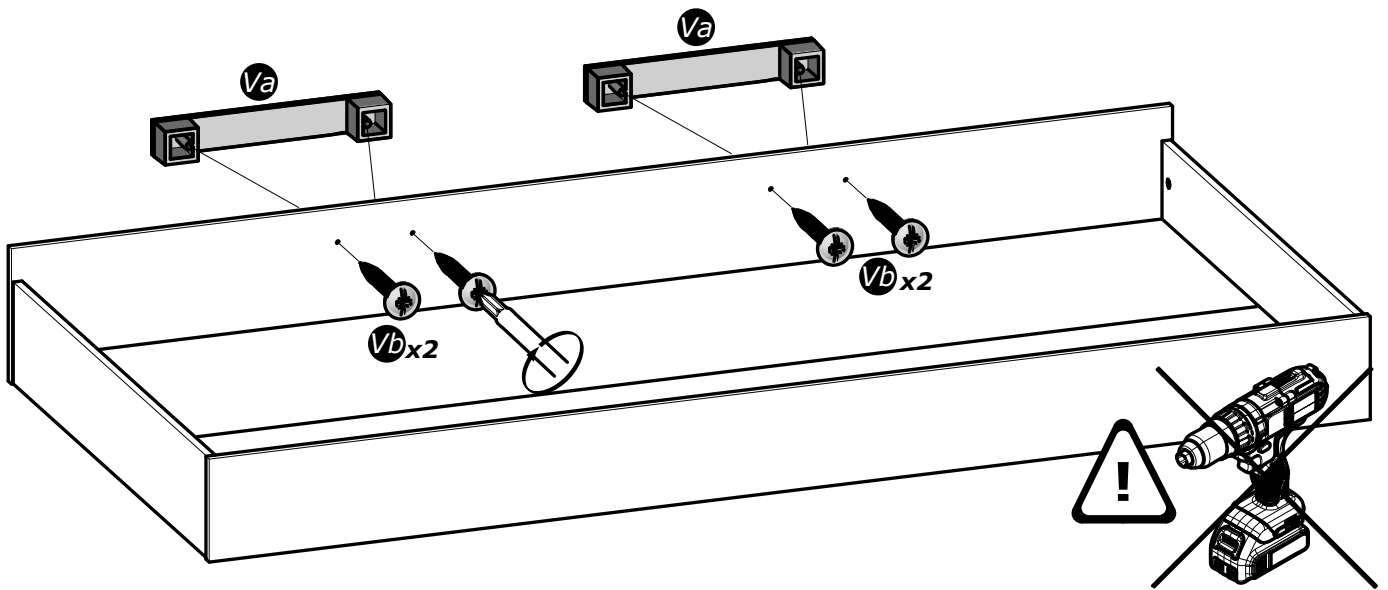

x4

x2

www.Demeyere.fr

*Dimensions du sommier
cadre métallique à lattes*

*The metal frame Slatted
bed base dimensions*

90x200cm

**NON INCLUS
NOT SUPPLIED**