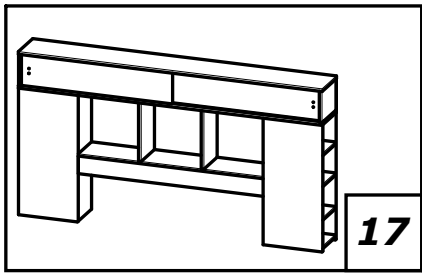

N°	Dim. (mm)	Qty.
22	2 040 x 262	x1
23	1 010 x 202	x2
29	826 x 240	x2
30	2 035 x 215	x1
31	1 276 x 424	x1

2°

www.Demeyere.fr

www.Demeyere.fr

1°

2°

www.Demeyere.fr

www.Demeyere.fr

www.Demeyere.fr

www.Demeyere.fr

x2

1°

2°

3°

4°

NON INCLUS
Not Supplied

x4

x2

www.Demeyere.fr

*Dimensions du sommier
cadre métallique à lattes*

*The metal frame Slatted
bed base dimensions*

90x200cm

**NON INCLUS
NOT SUPPLIED**