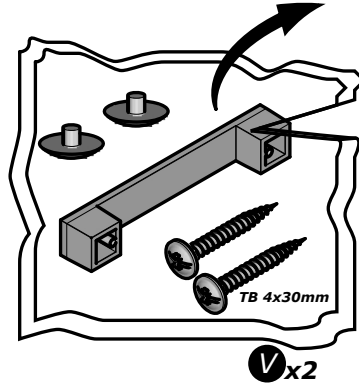

N°	Dim. (mm)	Qty.
22	2 040 x 262	x1
23	1 010 x 202	x2
29	826 x 240	x2
30	2 035 x 215	x1
31	1 276 x 424	x1

2°

www.Demeyere.fr

www.Demeyere.fr

1°

2°

www.Demeyere.fr

www.Demeyere.fr

x4

x2

www.Demeyere.fr

*Dimensions du sommier
cadre métallique à lattes*

*The metal frame Slatted
bed base dimensions*

90x200cm

**NON INCLUS
NOT SUPPLIED**