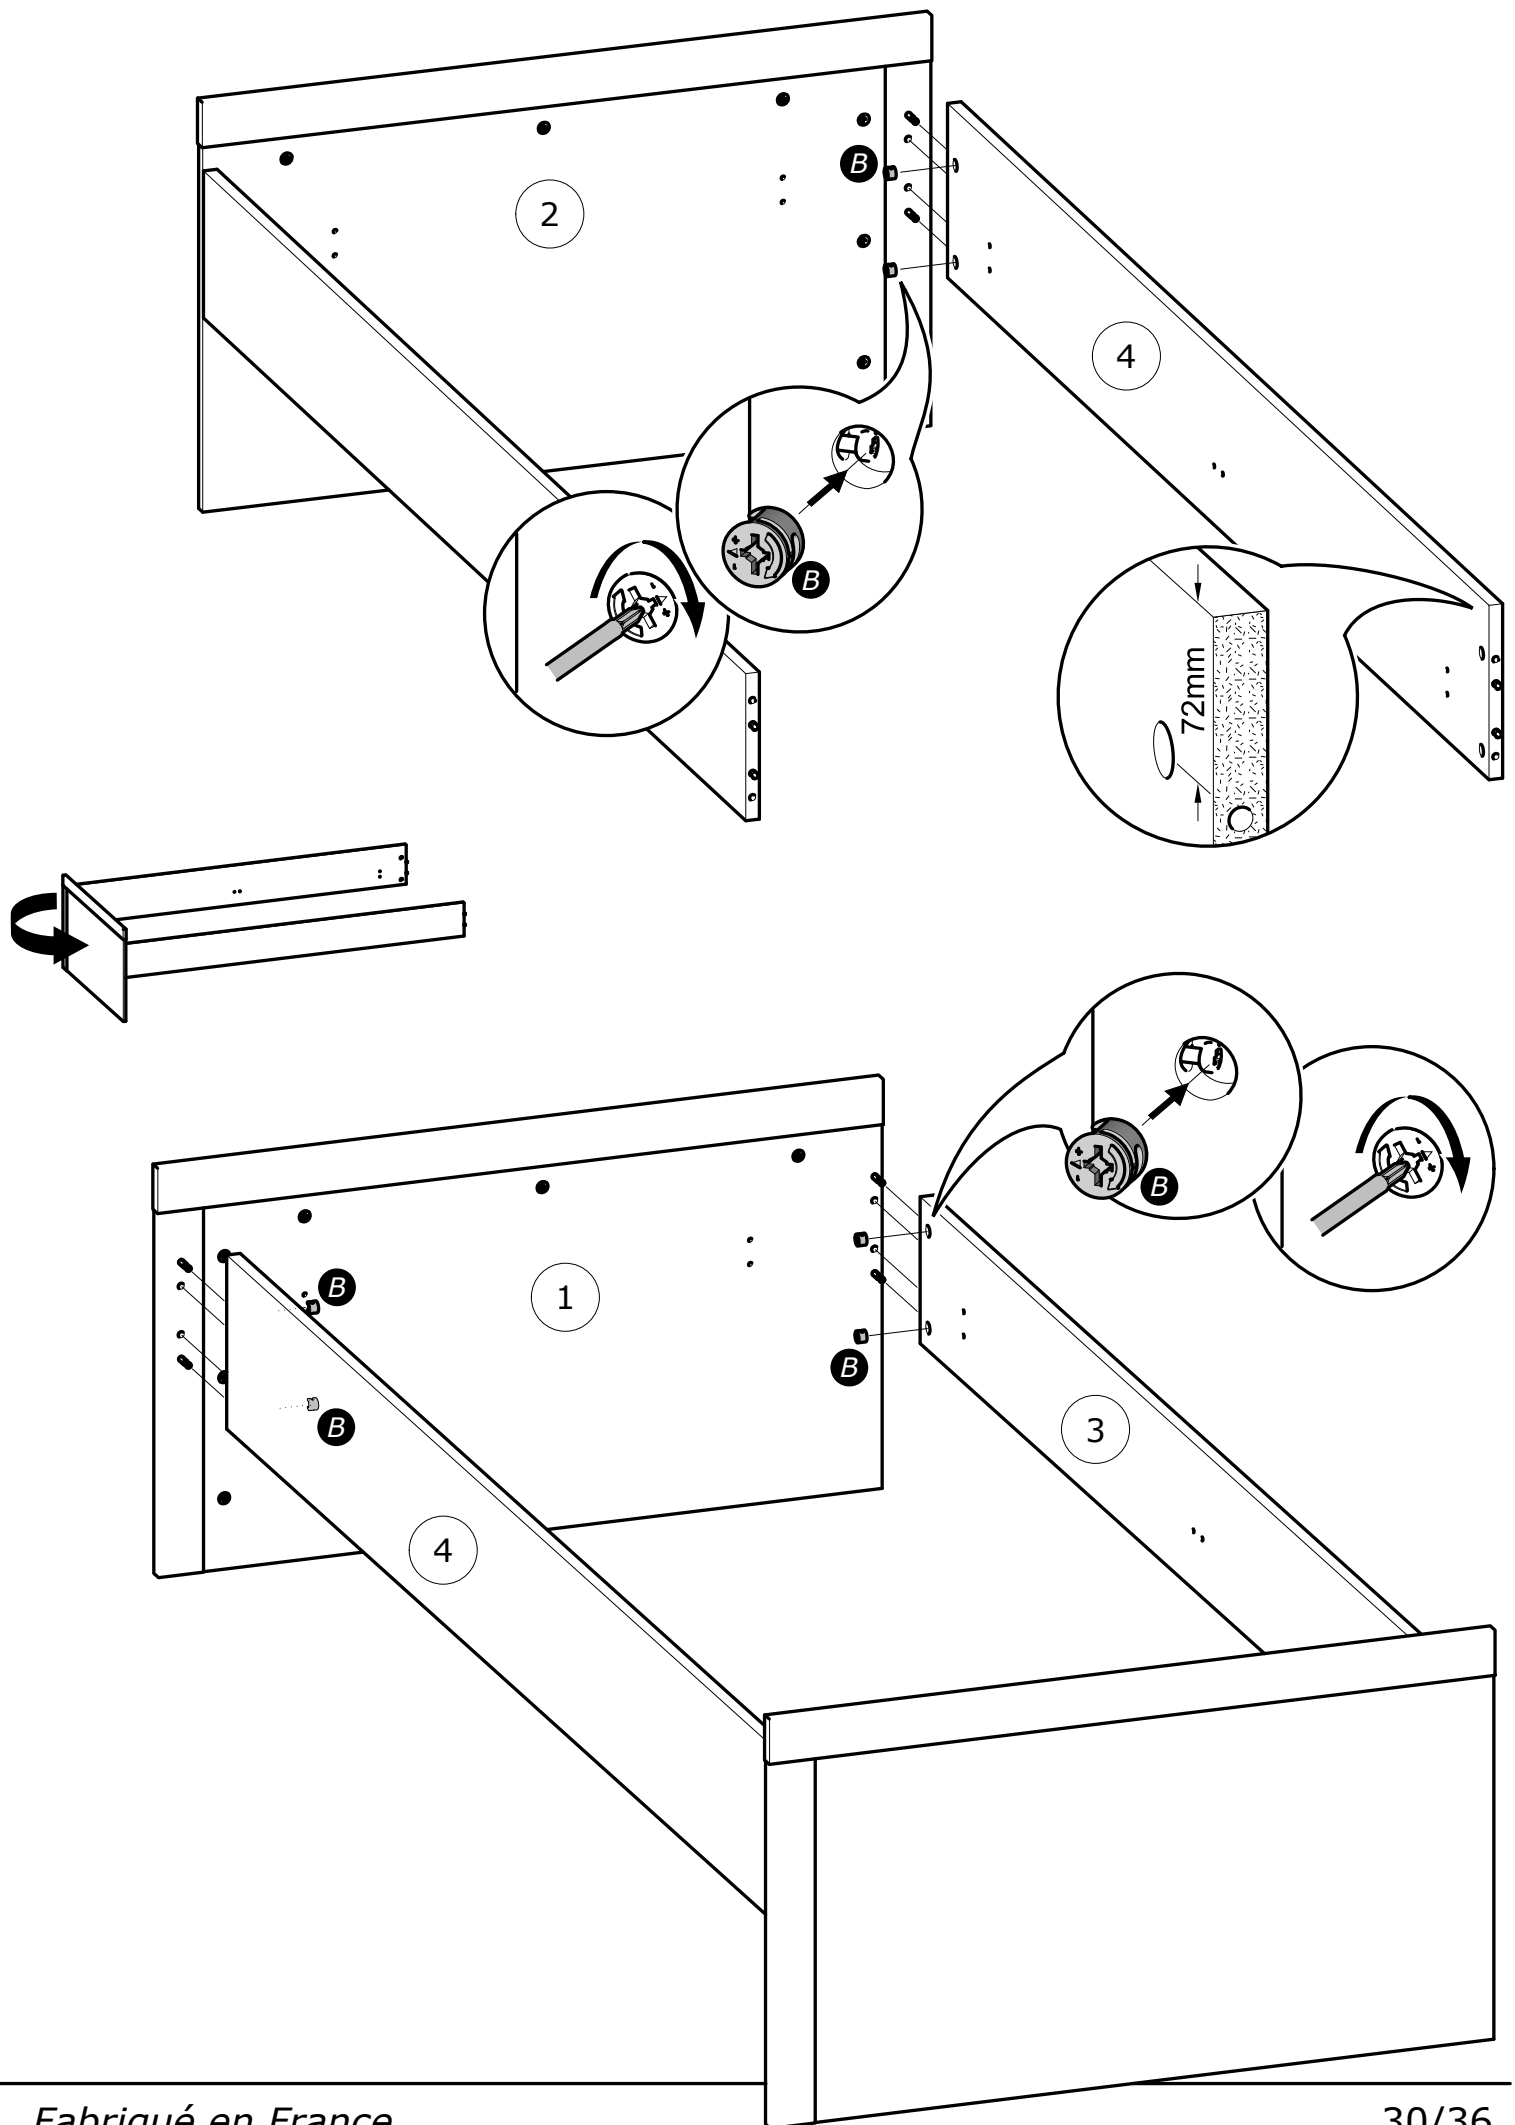

N°	Dim. (mm)	Qty.
22	2 040 x 262	x1
23	1 010 x 202	x2
29	826 x 240	x2
30	2 035 x 215	x1
31	1 276 x 424	x1

2°

www.Demeyere.fr

www.Demeyere.fr

1°

2°

www.Demeyere.fr

www.Demeyere.fr

www.Demeyere.fr

www.Demeyere.fr

x2

1°

2°

3°

4°

NON INCLUS
Not Supplied

x4

x2

www.Demeyere.fr

*Dimensions du sommier
cadre métallique à lattes*

*The metal frame Slatted
bed base dimensions*

90x200cm

**NON INCLUS
NOT SUPPLIED**