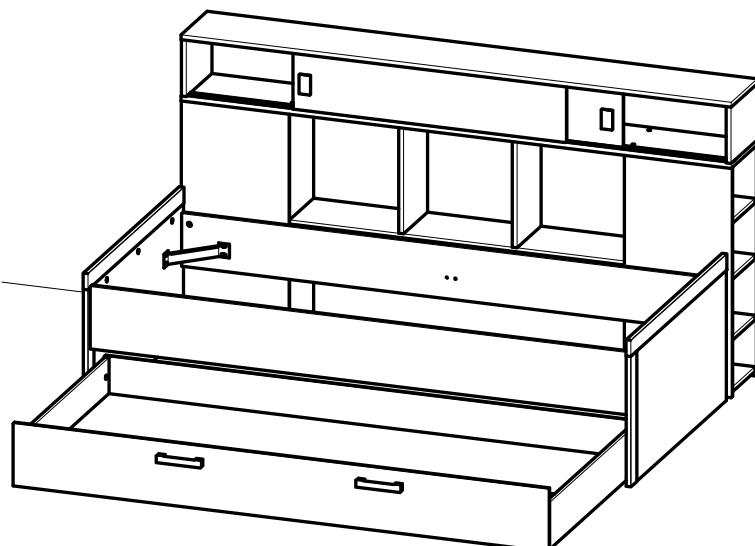

**Dimensions du sommier
cadre métallique à lattes**

*The metal frame Slatted
bed base dimensions*

**NON INCLUS
NOT SUPPLIED**

90x200cm

Français:

Notice a conserver.

*En cours de montage, prenez garde aux risques
de pincement et de cisaillement.*

Ne pas mettre le lit a proximite d'une source de chaleur.

Ne pas s'asseoir a plusieurs sur le lit.

Ne pas sauter sur le lit.

Stocker le lit dans un endroit sec.

English:

Retain the Instructions for future reference.

*During the assembly, beware the risks
of pinching and shearing.*

Keep the product away from heat sources.

Do not sit on the bed several.

Do not jump on the bed.

Store the bed in a dry place.

**PRODUIT DECONSEILLE AUX
ENFANTS DE MOINS DE 6 ANS.**

*Not suitable for children
under 6 years old.*