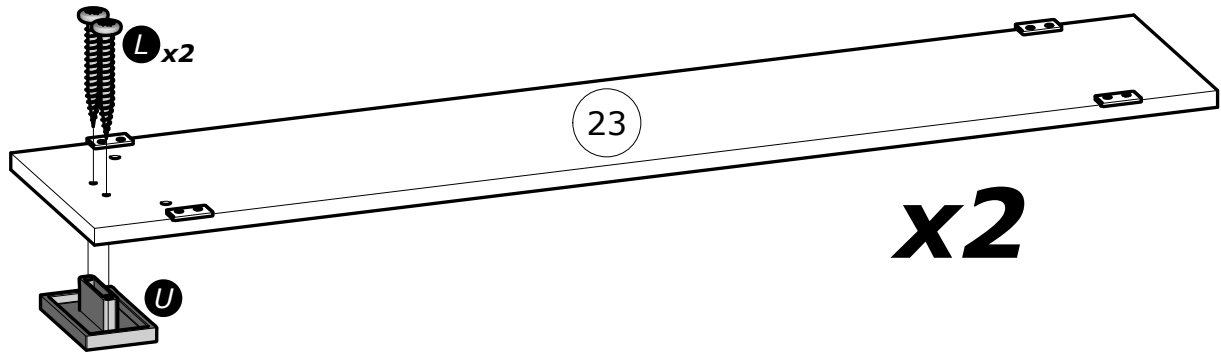

N°	Dim. (mm)	Qty.
22	2 040 x 262	x1
23	1 010 x 202	x2
29	826 x 240	x2
30	2 035 x 215	x1
31	1 276 x 424	x1

2°

www.Demeyere.fr

www.Demeyere.fr

1°

2°

www.Demeyere.fr

www.Demeyere.fr

www.Demeyere.fr

www.Demeyere.fr

x2

1°

2°

3°

4°

NON INCLUS
Not Supplied

x4

x2

www.Demeyere.fr

*Dimensions du sommier
cadre métallique à lattes*

*The metal frame Slatted
bed base dimensions*

90x200cm

**NON INCLUS
NOT SUPPLIED**