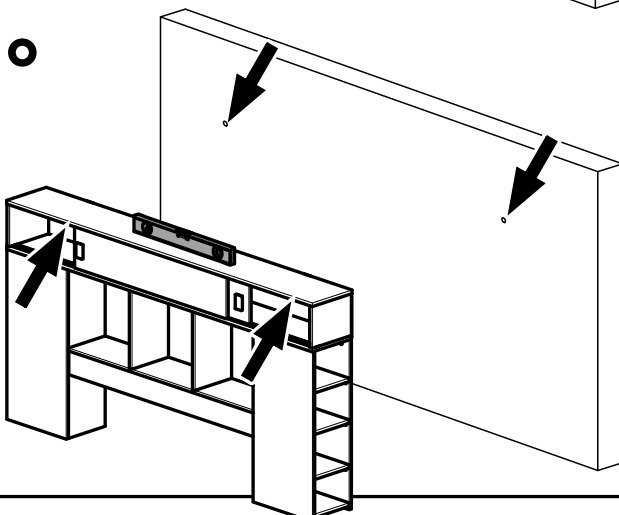

1°

2°

3°

4°

NON INCLUS
Not Supplied