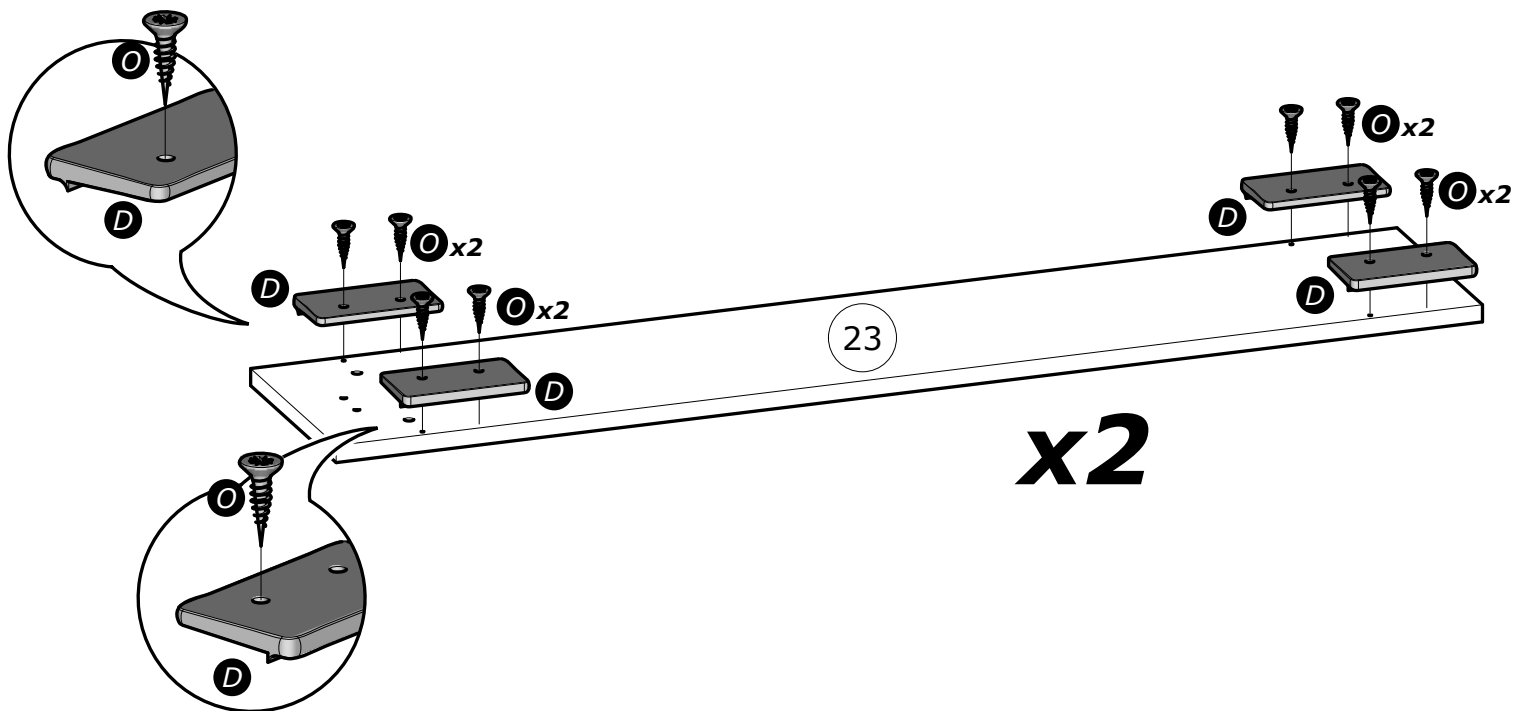

N°	Dim. (mm)	Qty.
22	2 040 x 262	x1
23	1 010 x 202	x2
29	826 x 240	x2
30	2 035 x 215	x1
31	1 276 x 424	x1

2°

www.Demeyere.fr

www.Demeyere.fr

1°

2°

www.Demeyere.fr

www.Demeyere.fr

www.Demeyere.fr

www.Demeyere.fr

x2

1°

2°

3°

4°

NON INCLUS
Not Supplied

x4

x2

www.Demeyere.fr

*Dimensions du sommier
cadre métallique à lattes*

*The metal frame Slatted
bed base dimensions*

90x200cm

**NON INCLUS
NOT SUPPLIED**