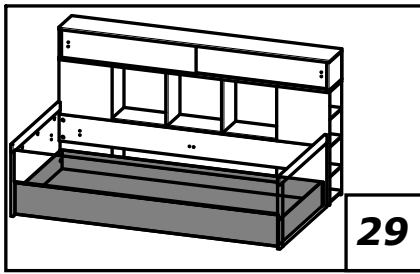

x4

x2

www.Demeyere.fr

*Dimensions du sommier
cadre métallique à lattes*

*The metal frame Slatted
bed base dimensions*

90x200cm

**NON INCLUS
NOT SUPPLIED**