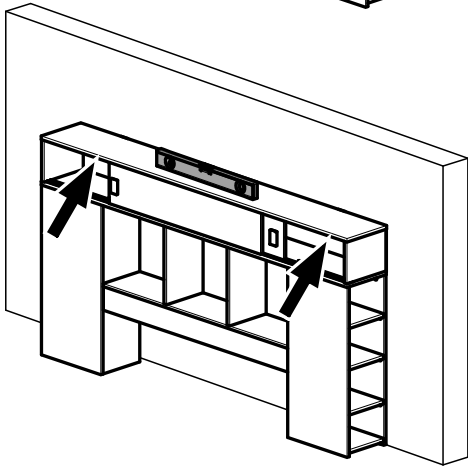

N°	Dim. (mm)	Qty.
22	2 040 x 262	x1
23	1 010 x 202	x2
29	826 x 240	x2
30	2 035 x 215	x1
31	1 276 x 424	x1

2°

www.Demeyere.fr

www.Demeyere.fr

1°

2°

www.Demeyere.fr

www.Demeyere.fr

www.Demeyere.fr

www.Demeyere.fr

x2

1°

2°

3°

4°

NON INCLUS
Not Supplied

x4

x2

www.Demeyere.fr

*Dimensions du sommier
cadre métallique à lattes*

*The metal frame Slatted
bed base dimensions*

90x200cm

**NON INCLUS
NOT SUPPLIED**