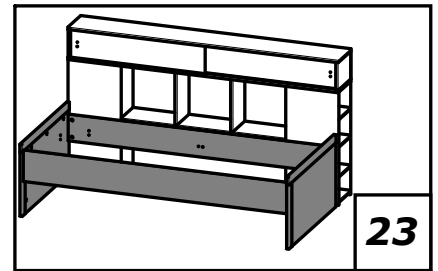

N°	Dim. (mm)	Qty.
22	2 040 x 262	x1
23	1 010 x 202	x2
29	826 x 240	x2
30	2 035 x 215	x1
31	1 276 x 424	x1

2°

www.Demeyere.fr

www.Demeyere.fr

1°

2°

www.Demeyere.fr

www.Demeyere.fr

www.Demeyere.fr

www.Demeyere.fr

x2

1°

2°

3°

4°

NON INCLUS
Not Supplied

x4

x2

www.Demeyere.fr

*Dimensions du sommier
cadre métallique à lattes*

*The metal frame Slatted
bed base dimensions*

90x200cm

**NON INCLUS
NOT SUPPLIED**