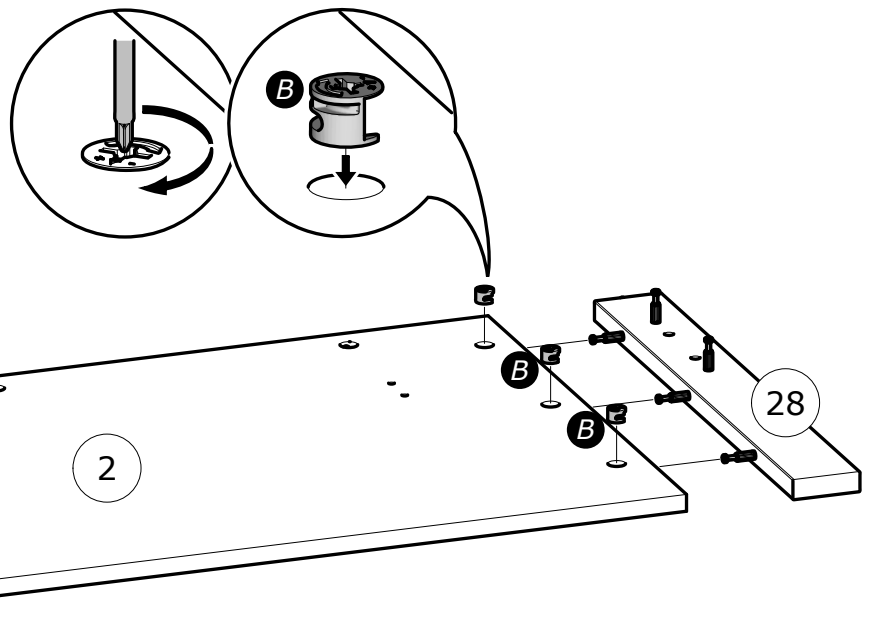

N°	Dim. (mm)	Qty.
22	2 040 x 262	x1
23	1 010 x 202	x2
29	826 x 240	x2
30	2 035 x 215	x1
31	1 276 x 424	x1

2°

www.Demeyere.fr

www.Demeyere.fr

1°

2°

www.Demeyere.fr

www.Demeyere.fr

www.Demeyere.fr

www.Demeyere.fr

x2

1°

2°

3°

4°

NON INCLUS
Not Supplied

x4

x2

www.Demeyere.fr

*Dimensions du sommier
cadre métallique à lattes*

*The metal frame Slatted
bed base dimensions*

90x200cm

**NON INCLUS
NOT SUPPLIED**