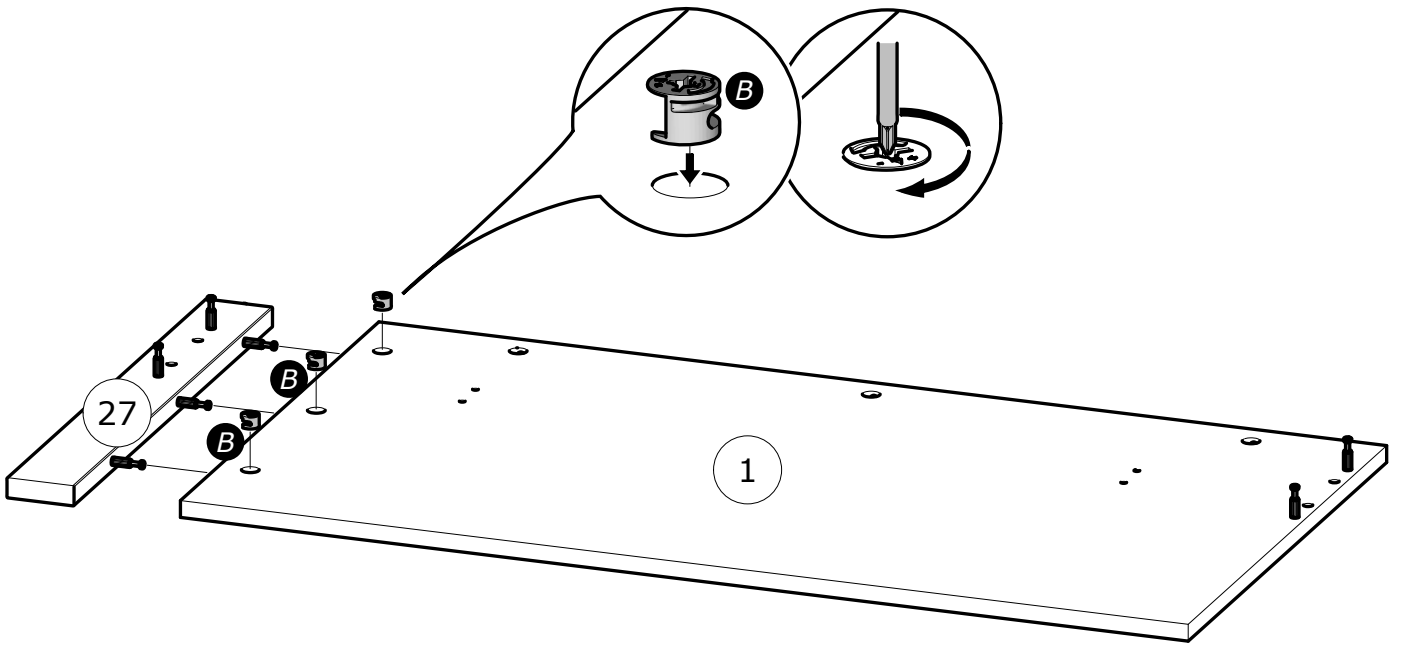

www.Demeyere.fr

www.Demeyere.fr

x2

1°

2°

3°

4°

NON INCLUS
Not Supplied

x4

x2

www.Demeyere.fr

*Dimensions du sommier
cadre métallique à lattes*

*The metal frame Slatted
bed base dimensions*

90x200cm

**NON INCLUS
NOT SUPPLIED**