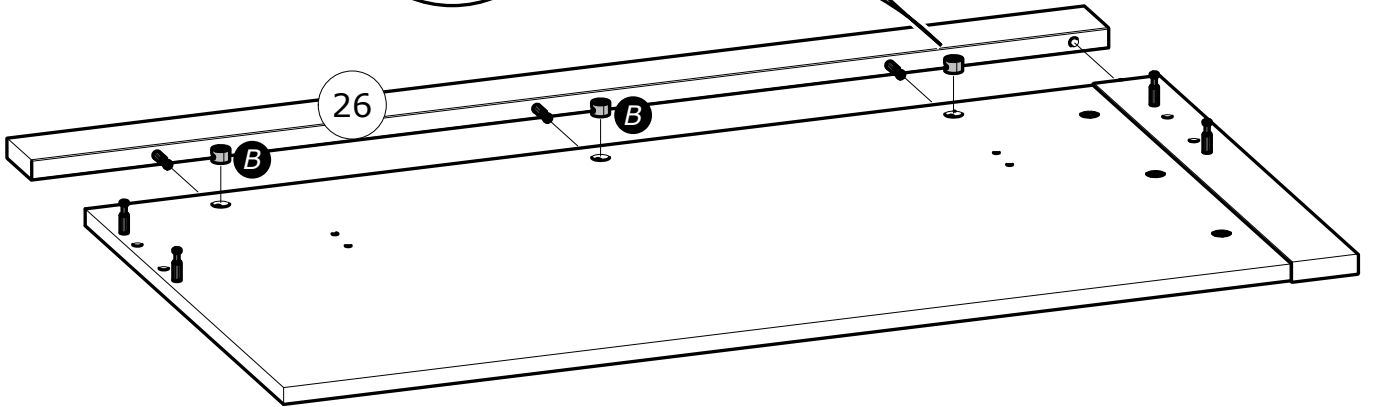

www.Demeyere.fr

www.Demeyere.fr

x2

1°

2°

3°

4°

NON INCLUS
Not Supplied

x4

x2

www.Demeyere.fr

*Dimensions du sommier
cadre métallique à lattes*

*The metal frame Slatted
bed base dimensions*

90x200cm

**NON INCLUS
NOT SUPPLIED**