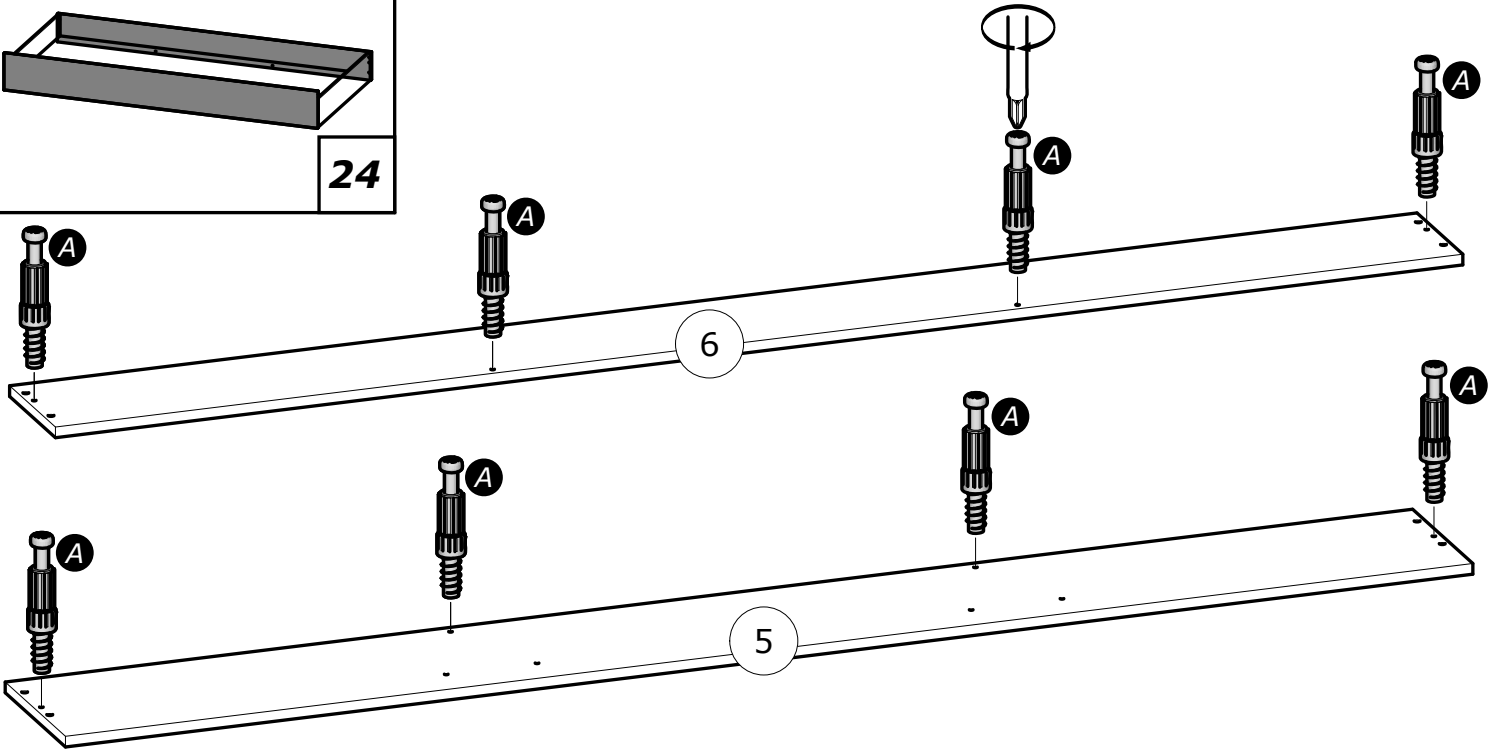

N°	Dim. (mm)	Qty.
22	2 040 x 262	x1
23	1 010 x 202	x2
29	826 x 240	x2
30	2 035 x 215	x1
31	1 276 x 424	x1

2°

www.Demeyere.fr

www.Demeyere.fr

1°

2°

www.Demeyere.fr

www.Demeyere.fr

www.Demeyere.fr

www.Demeyere.fr

x2

1°

2°

3°

4°

NON INCLUS
Not Supplied

x4

x2

www.Demeyere.fr

*Dimensions du sommier
cadre métallique à lattes*

*The metal frame Slatted
bed base dimensions*

90x200cm

**NON INCLUS
NOT SUPPLIED**