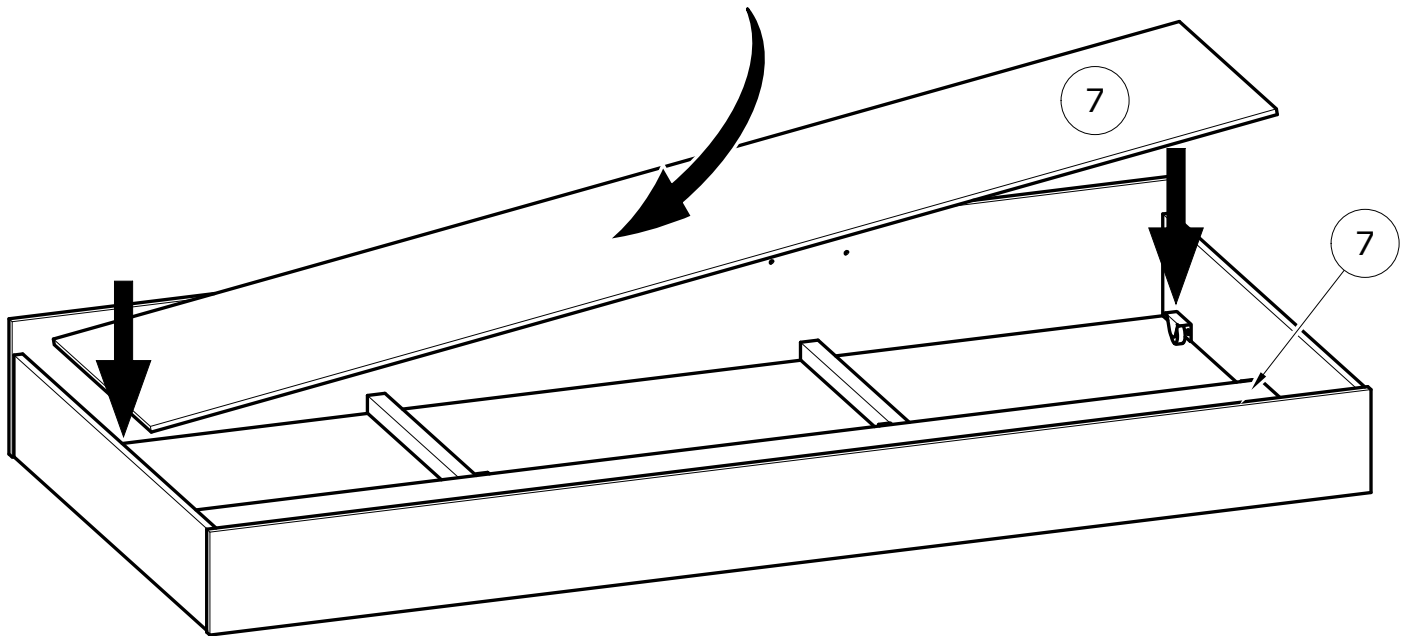

x4

x2

www.Demeyere.fr

*Dimensions du sommier
cadre métallique à lattes*

*The metal frame Slatted
bed base dimensions*

90x200cm

**NON INCLUS
NOT SUPPLIED**