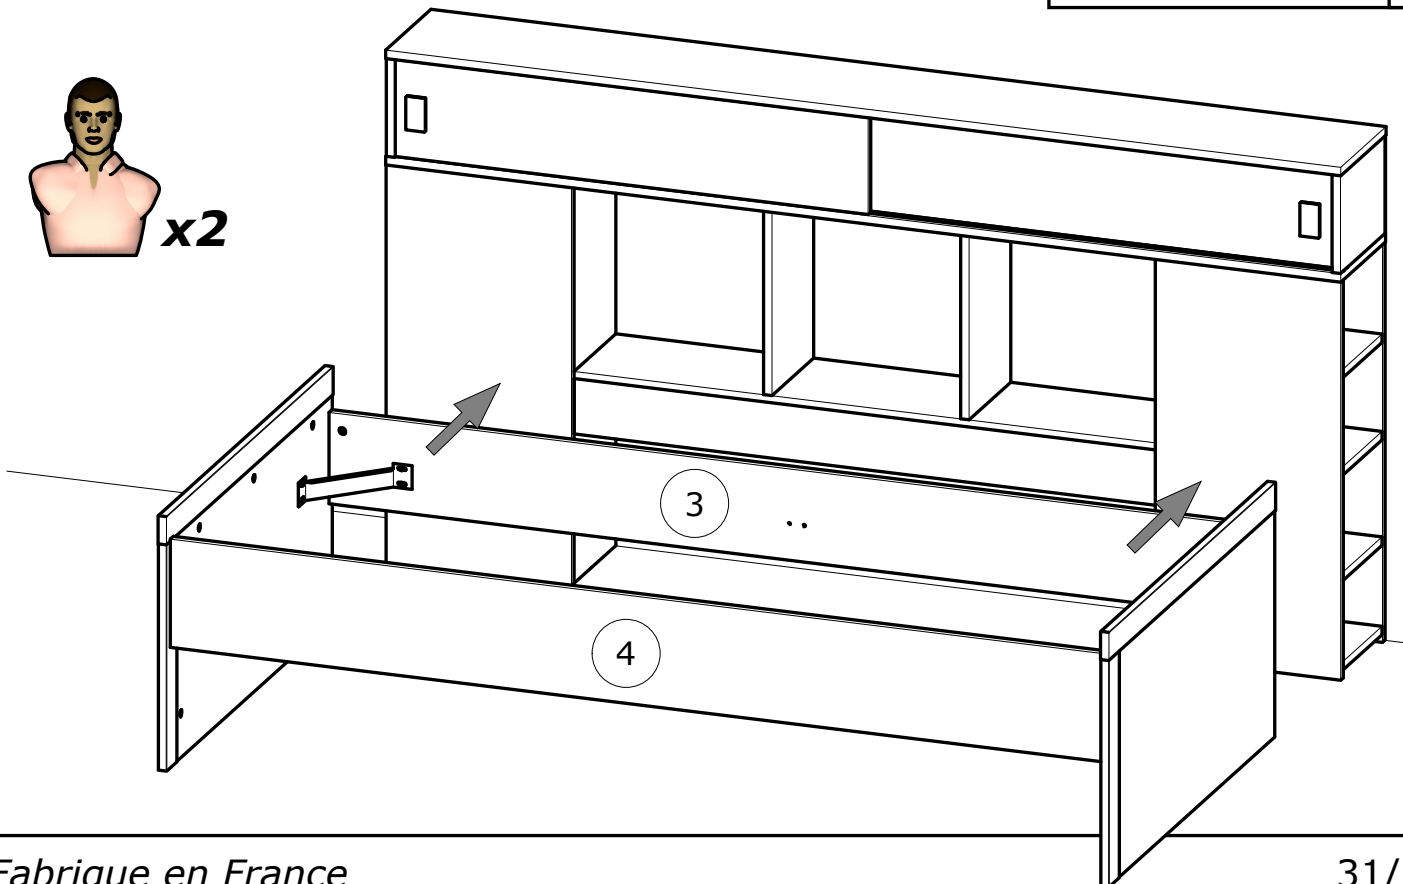

x4

x2

www.Demeyere.fr

*Dimensions du sommier
cadre métallique à lattes*

*The metal frame Slatted
bed base dimensions*

90x200cm

**NON INCLUS
NOT SUPPLIED**