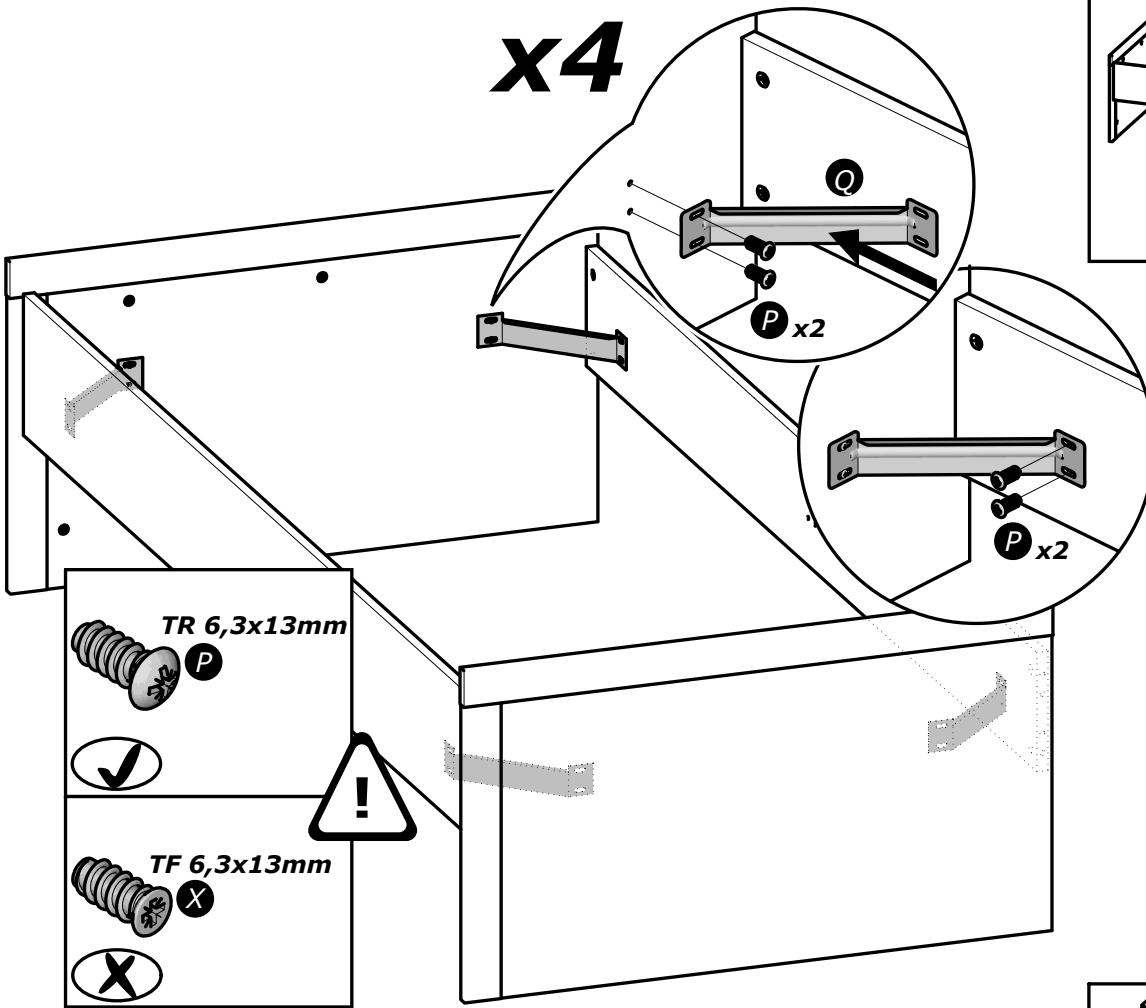

Aa x4

X x16

Ab x3

Y x26

Ac x2

Z x4

Ad x2

N°	Dim. (mm)	Qty.
1	902 x 481	x1
2	902 x 481	x1
3	1 998 x 194	x1
4	1 995 x 230	x1
5	1 984 x 230	x1
6	1 984 x 175	x1
7	1 948 x 449	x2
24	900 x 173	x2
25	900 x 30	x2
26	964 x 60	x2
27	481 x 60	x1
28	481 x 60	x1

N°	Dim. (mm)	Qty.
22	2 040 x 262	x1
23	1 010 x 202	x2
29	826 x 240	x2
30	2 035 x 215	x1
31	1 276 x 424	x1

2°

www.Demeyere.fr

www.Demeyere.fr

1°

2°

www.Demeyere.fr

www.Demeyere.fr

www.Demeyere.fr

www.Demeyere.fr

x2

1°

2°

3°

4°

NON INCLUS
Not Supplied

x4

x2

www.Demeyere.fr

*Dimensions du sommier
cadre métallique à lattes*

*The metal frame Slatted
bed base dimensions*

90x200cm

**NON INCLUS
NOT SUPPLIED**