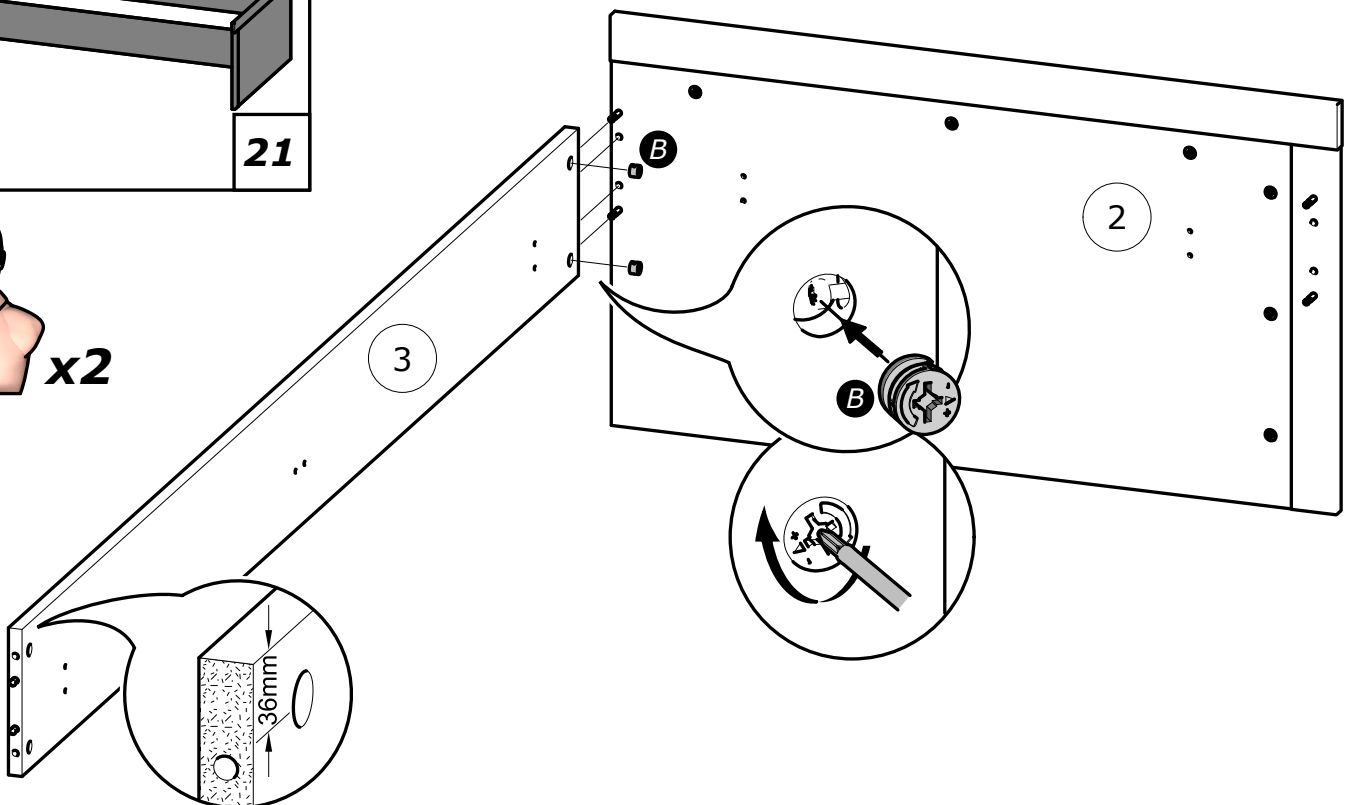

N°	Dim. (mm)	Qty.
22	2 040 x 262	x1
23	1 010 x 202	x2
29	826 x 240	x2
30	2 035 x 215	x1
31	1 276 x 424	x1

2°

www.Demeyere.fr

www.Demeyere.fr

1°

2°

www.Demeyere.fr

www.Demeyere.fr

www.Demeyere.fr

www.Demeyere.fr

x2

1°

2°

3°

4°

NON INCLUS
Not Supplied

x4

x2

www.Demeyere.fr

*Dimensions du sommier
cadre métallique à lattes*

*The metal frame Slatted
bed base dimensions*

90x200cm

**NON INCLUS
NOT SUPPLIED**