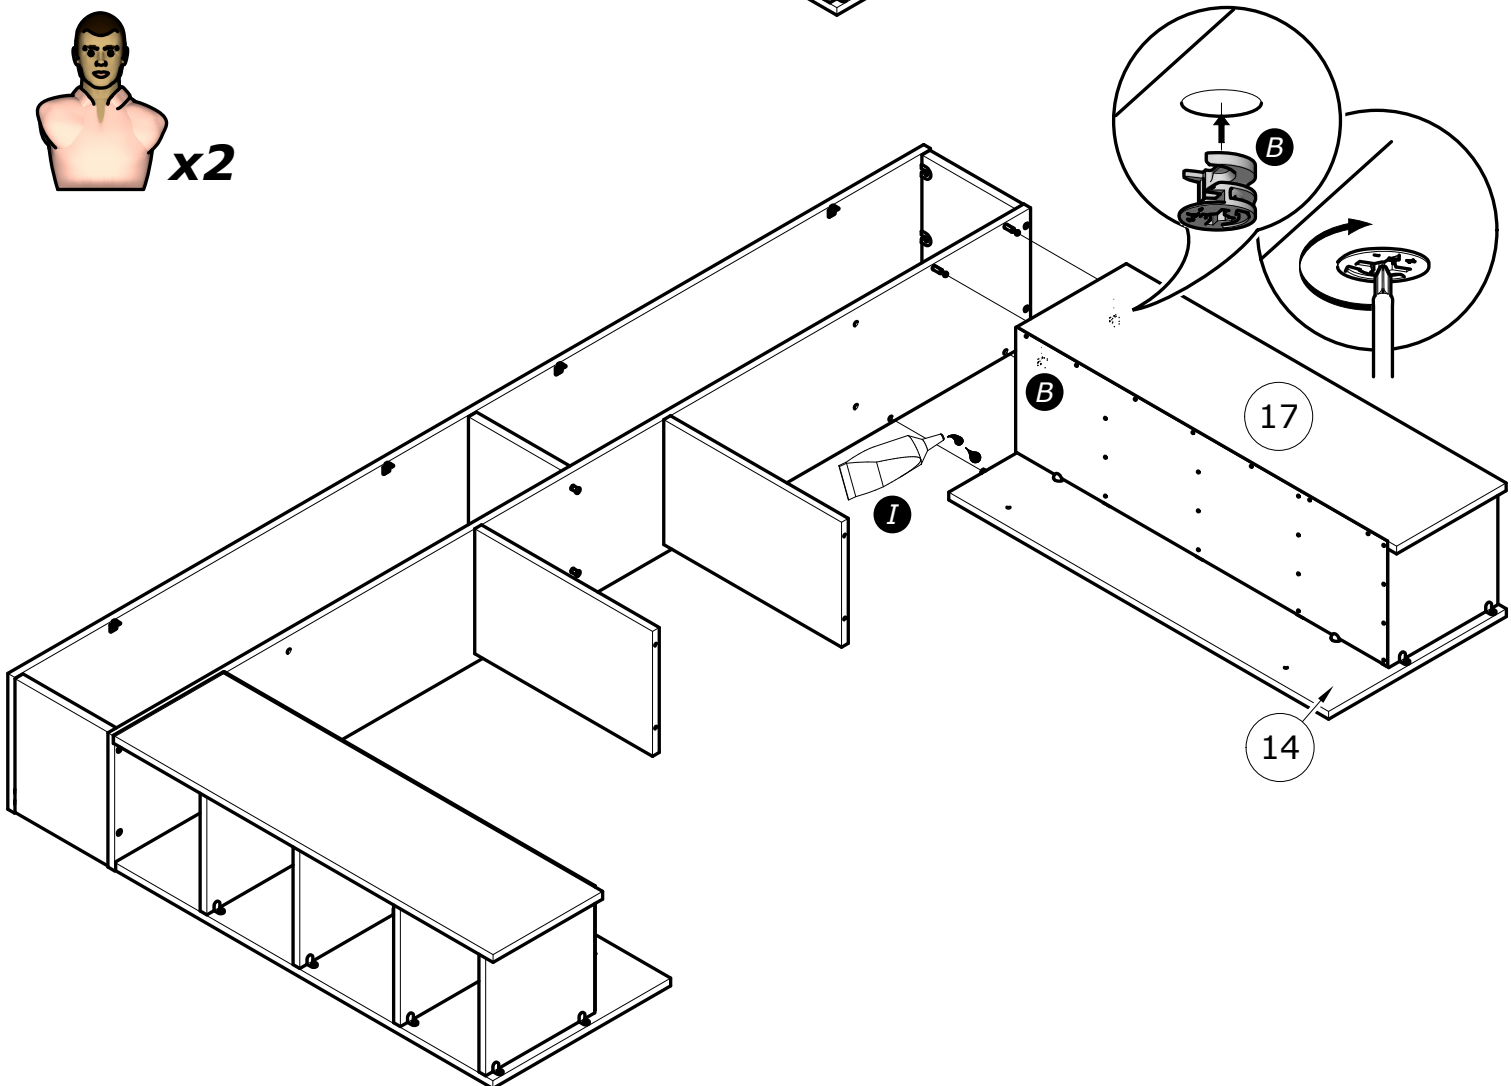

N°	Dim. (mm)	Qty.
22	2 040 x 262	x1
23	1 010 x 202	x2
29	826 x 240	x2
30	2 035 x 215	x1
31	1 276 x 424	x1

2°

www.Demeyere.fr

www.Demeyere.fr

1°

2°

www.Demeyere.fr

www.Demeyere.fr

x4

x2

www.Demeyere.fr

*Dimensions du sommier
cadre métallique à lattes*

*The metal frame Slatted
bed base dimensions*

90x200cm

**NON INCLUS
NOT SUPPLIED**