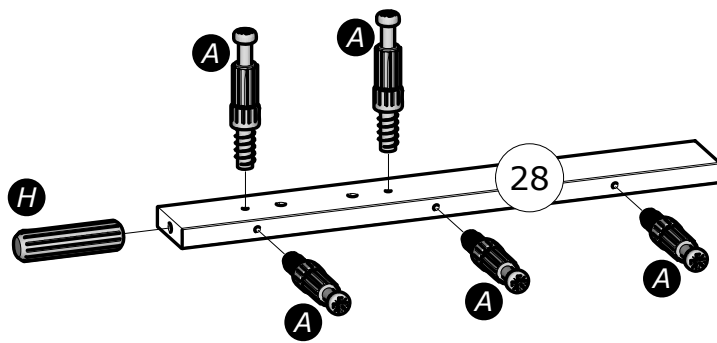

N°	Dim. (mm)	Qty.
22	2 040 x 262	x1
23	1 010 x 202	x2
29	826 x 240	x2
30	2 035 x 215	x1
31	1 276 x 424	x1

2°

www.Demeyere.fr

www.Demeyere.fr

1°

2°

www.Demeyere.fr

www.Demeyere.fr

www.Demeyere.fr

www.Demeyere.fr

x2

1°

2°

3°

4°

NON INCLUS
Not Supplied

x4

x2

www.Demeyere.fr

*Dimensions du sommier
cadre métallique à lattes*

*The metal frame Slatted
bed base dimensions*

90x200cm

**NON INCLUS
NOT SUPPLIED**