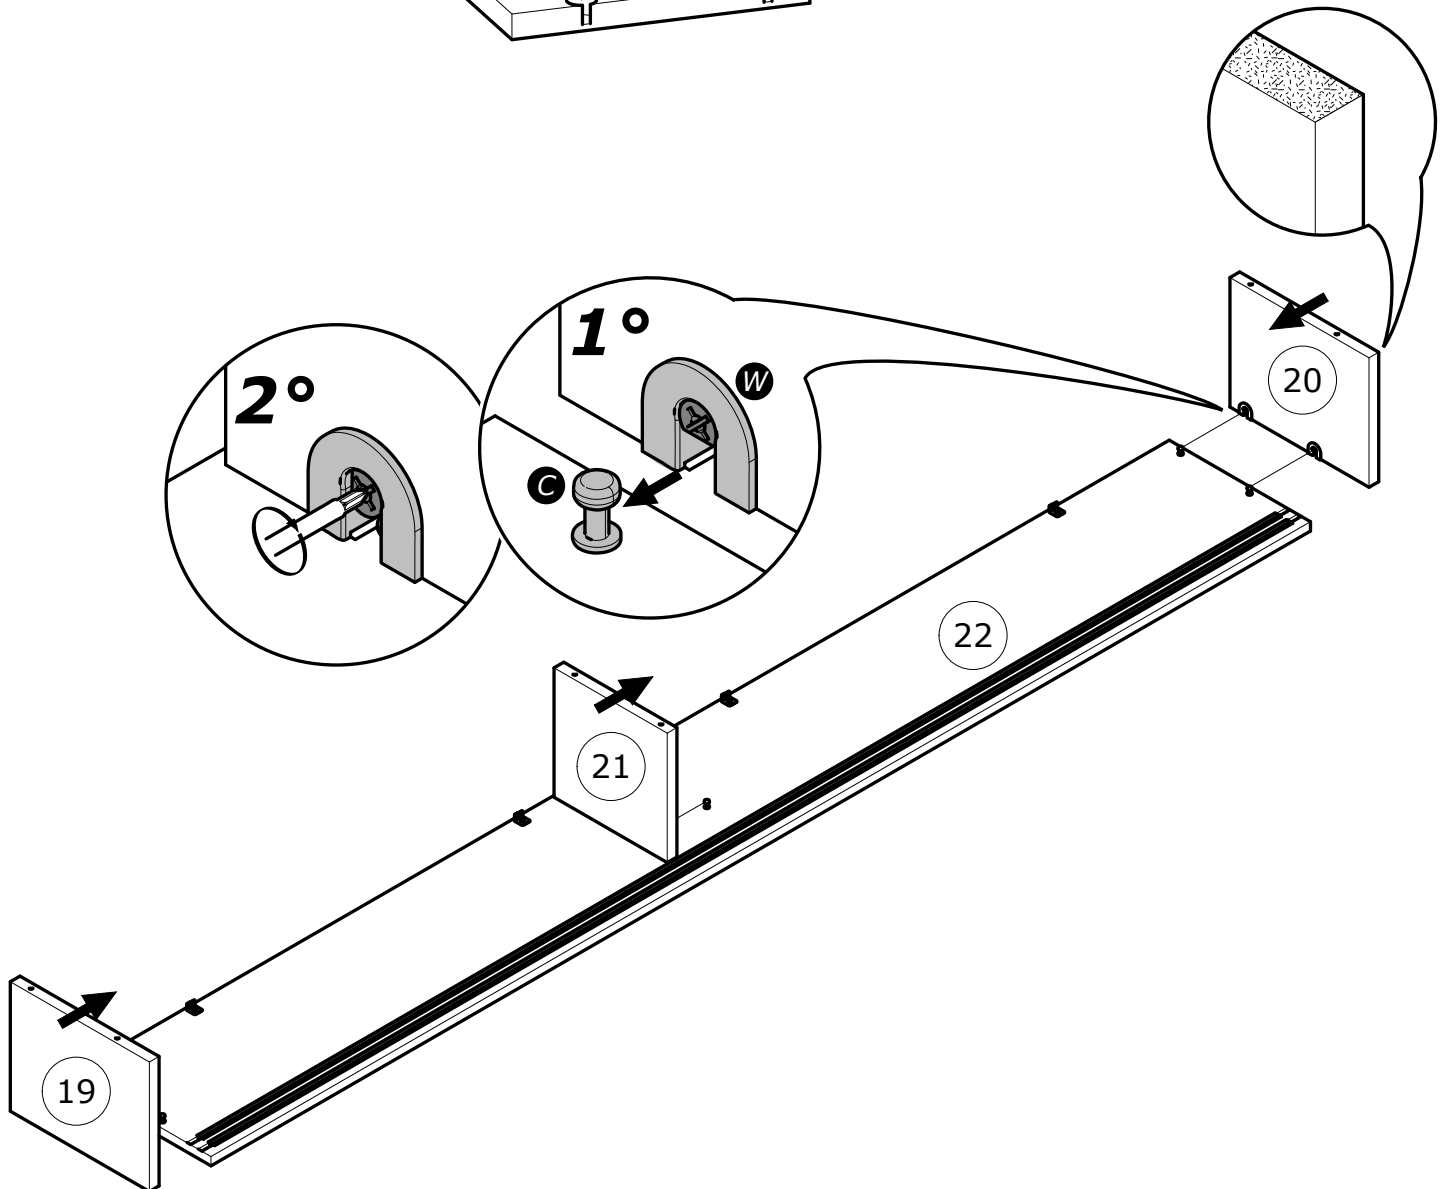

N°	Dim. (mm)	Qty.
22	2 040 x 262	x1
23	1 010 x 202	x2
29	826 x 240	x2
30	2 035 x 215	x1
31	1 276 x 424	x1

2°

www.Demeyere.fr

www.Demeyere.fr

1°

2°

www.Demeyere.fr

www.Demeyere.fr

x4

x2

www.Demeyere.fr

*Dimensions du sommier
cadre métallique à lattes*

*The metal frame Slatted
bed base dimensions*

90x200cm

**NON INCLUS
NOT SUPPLIED**