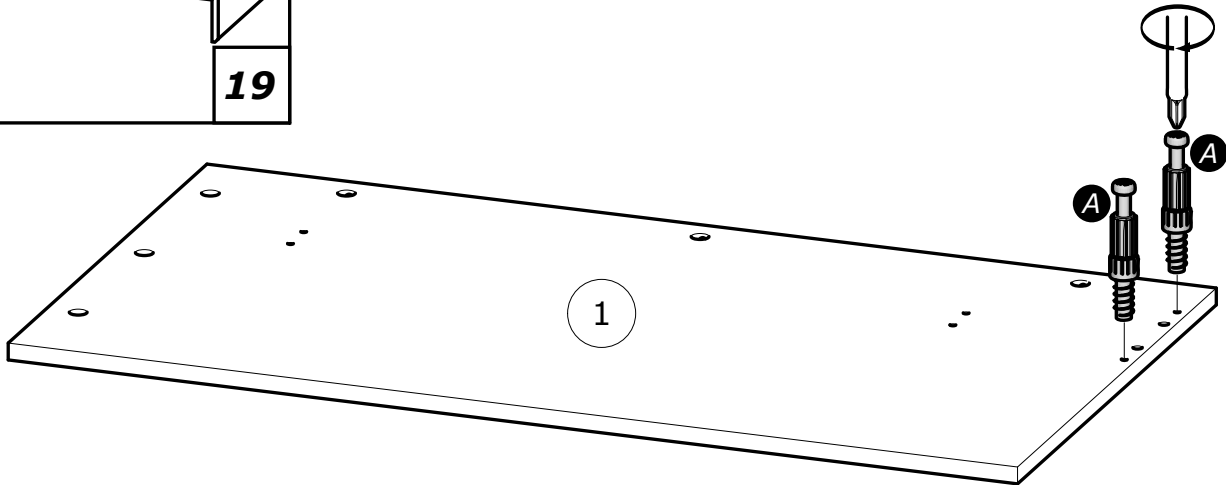

www.Demeyere.fr

www.Demeyere.fr

x2

1°

2°

3°

4°

NON INCLUS
Not Supplied

x4

x2

www.Demeyere.fr

*Dimensions du sommier
cadre métallique à lattes*

*The metal frame Slatted
bed base dimensions*

90x200cm

**NON INCLUS
NOT SUPPLIED**