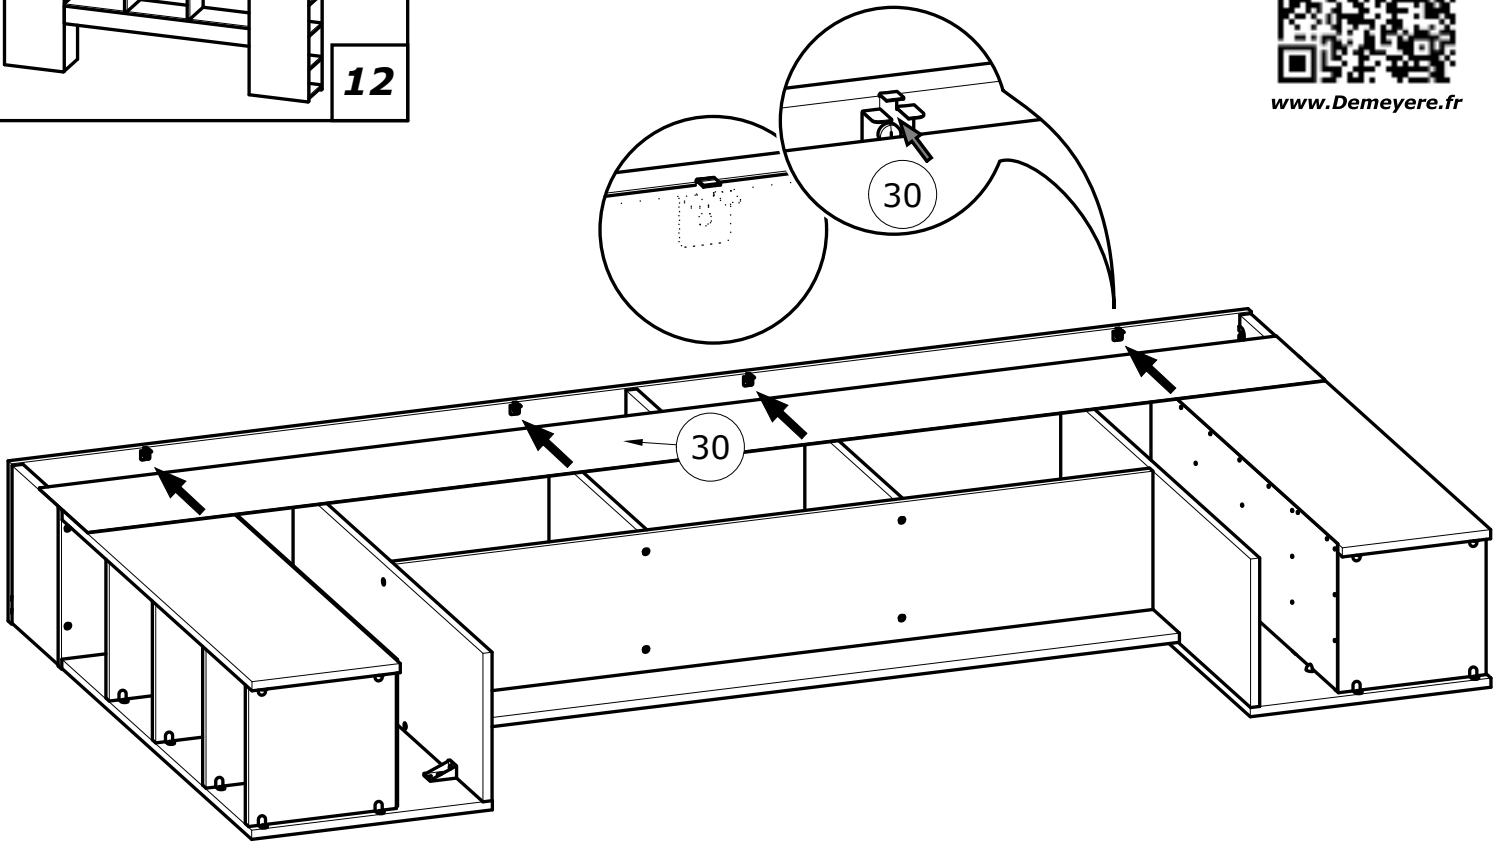

www.Demeyere.fr