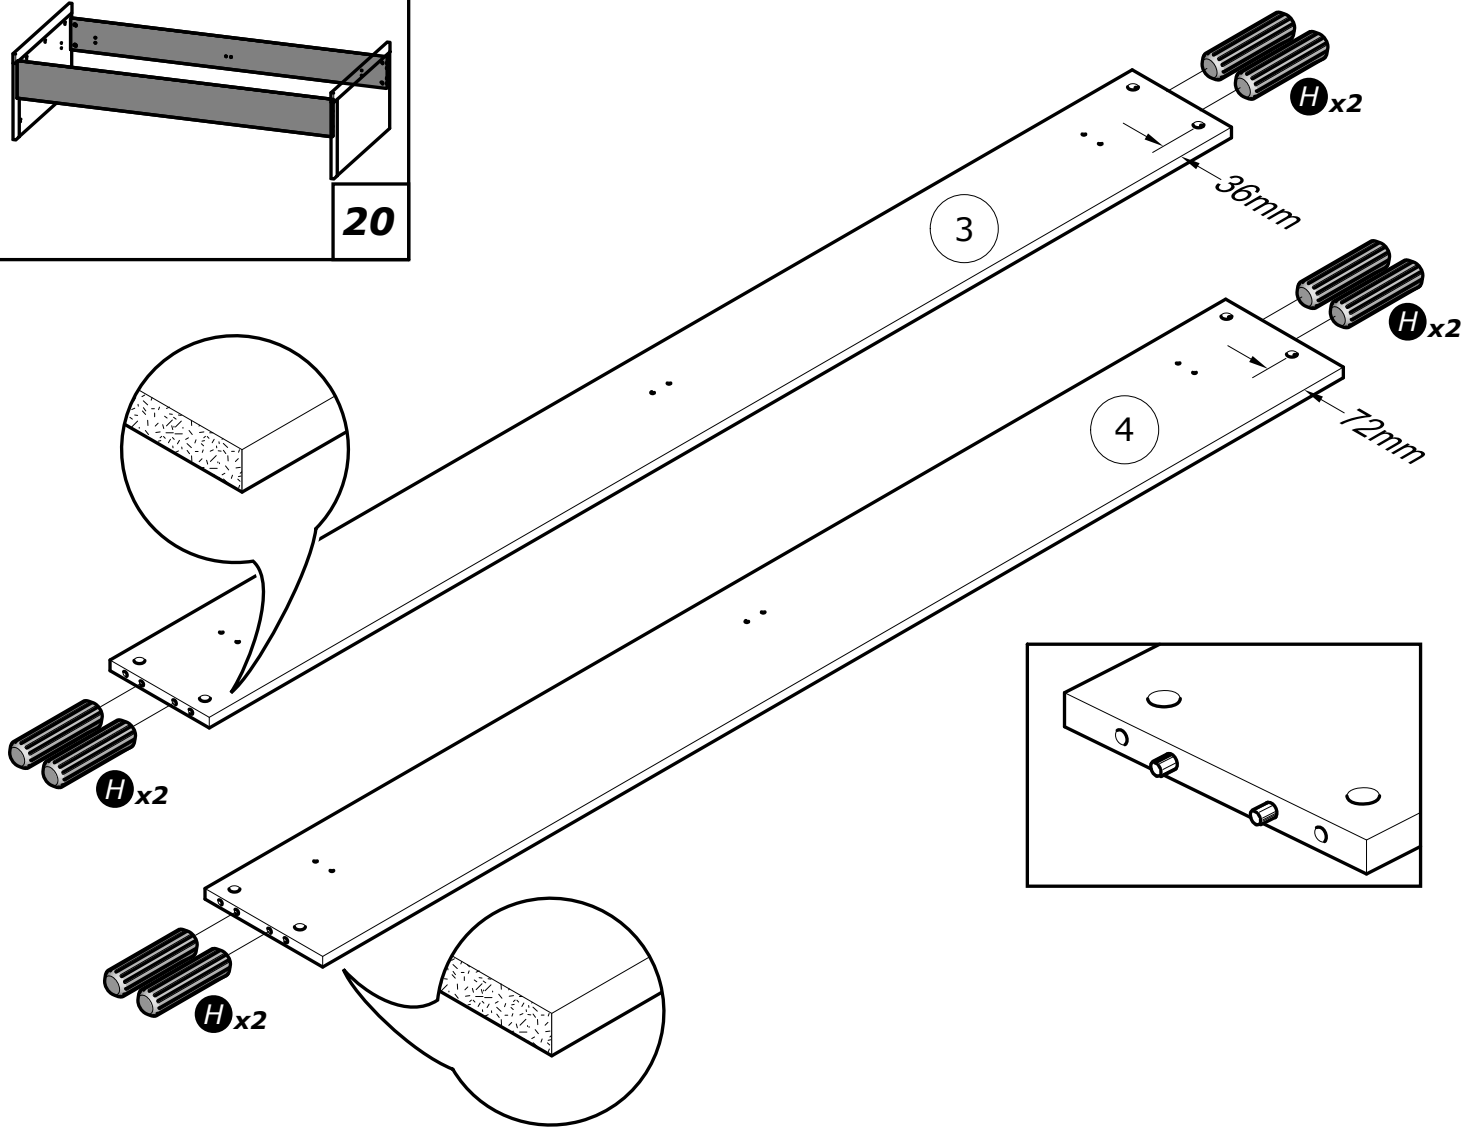

N°	Dim. (mm)	Qty.
22	2 040 x 262	x1
23	1 010 x 202	x2
29	826 x 240	x2
30	2 035 x 215	x1
31	1 276 x 424	x1

2°

www.Demeyere.fr

www.Demeyere.fr

1°

2°

www.Demeyere.fr

www.Demeyere.fr

x4

x2

www.Demeyere.fr

*Dimensions du sommier
cadre métallique à lattes*

*The metal frame Slatted
bed base dimensions*

90x200cm

**NON INCLUS
NOT SUPPLIED**