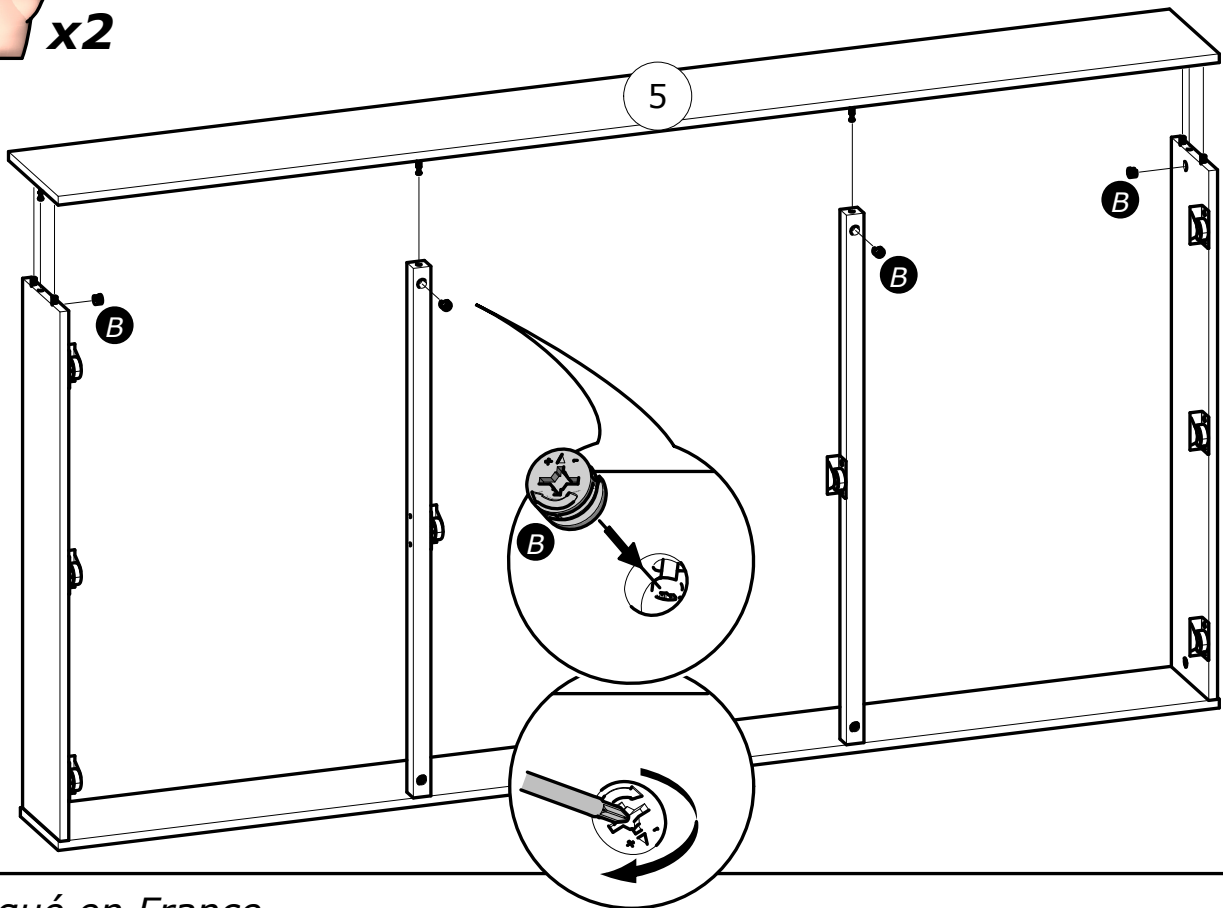

www.Demeyere.fr

www.Demeyere.fr

x2

1°

2°

3°

4°

NON INCLUS
Not Supplied

x4

x2

www.Demeyere.fr

*Dimensions du sommier
cadre métallique à lattes*

*The metal frame Slatted
bed base dimensions*

90x200cm

**NON INCLUS
NOT SUPPLIED**