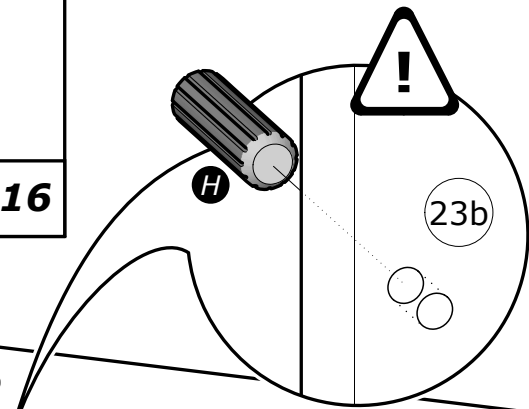

N°	Dim. (mm)	Qty.
22	2 040 x 262	x1
23	1 010 x 202	x2
29	826 x 240	x2
30	2 035 x 215	x1
31	1 276 x 424	x1

2°

www.Demeyere.fr

www.Demeyere.fr

1°

2°

www.Demeyere.fr

www.Demeyere.fr

www.Demeyere.fr

www.Demeyere.fr

x2

1°

2°

3°

4°

NON INCLUS
Not Supplied

x4

x2

www.Demeyere.fr

*Dimensions du sommier
cadre métallique à lattes*

*The metal frame Slatted
bed base dimensions*

90x200cm

**NON INCLUS
NOT SUPPLIED**