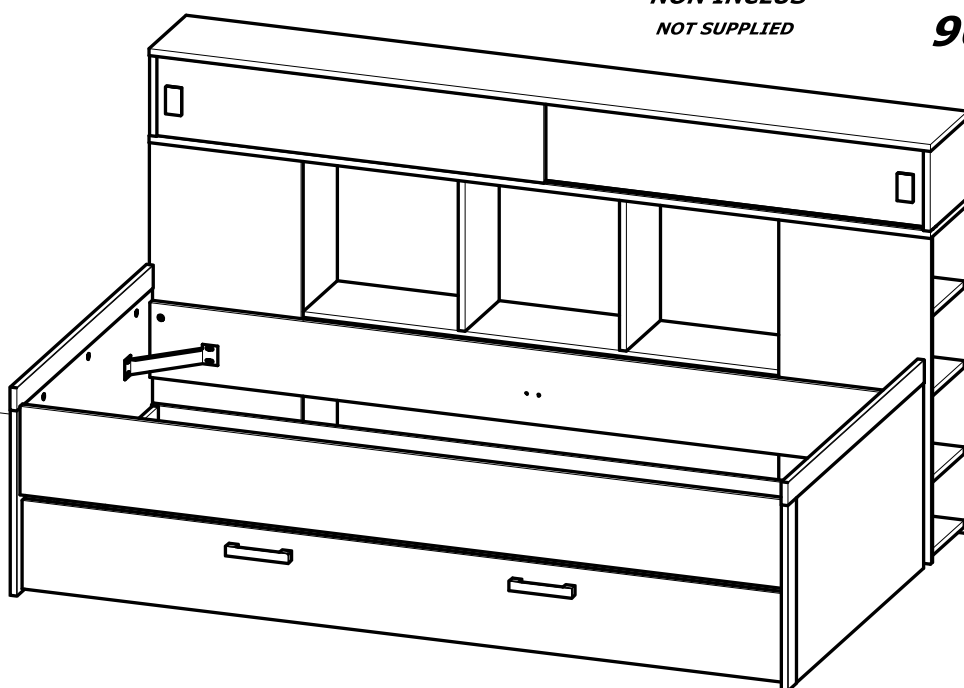

**Dimensions du sommier
cadre métallique à lattes**

*The metal frame Slatted
bed base dimensions*

**NON INCLUS
NOT SUPPLIED**

90x200cm

Français:

Notice a conserver.

*En cours de montage, prenez garde aux risques
de pincement et de cisaillement.*