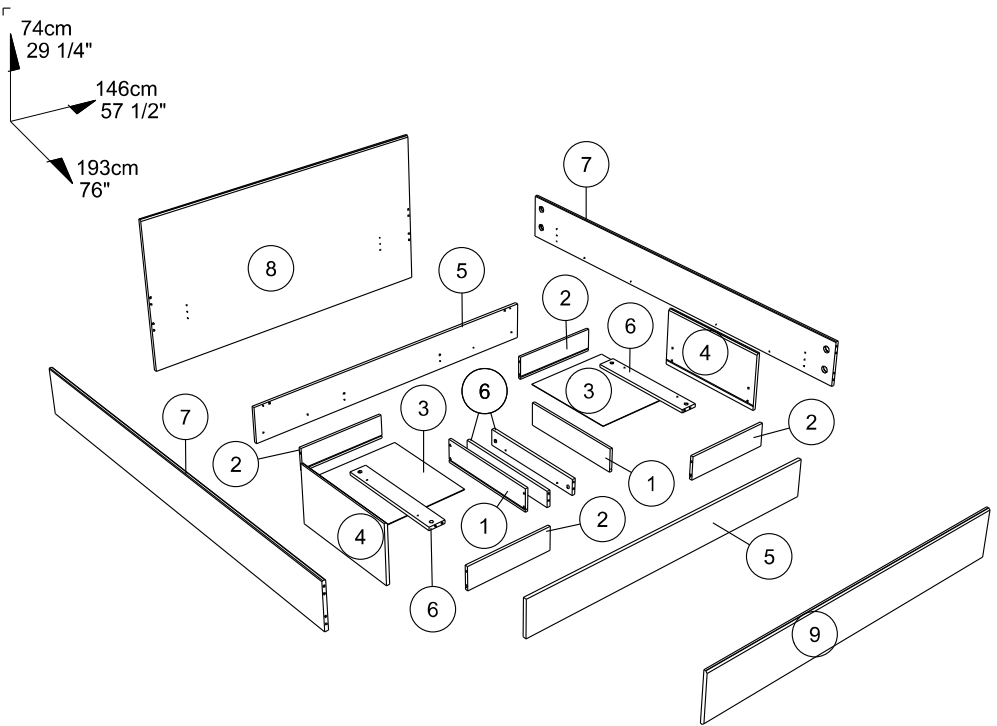

mm			inch		
⑥	x 4	498	77	15	19 5/8	3	9/16
④	x 2	528	277	15	20 13/16	10 7/8	9/16
⑤	x 2	1428	175	15	56 1/4	6 7/8	9/16
⑨	x 1	1434	218	15	56 7/16	8 9/16	9/16
⑧	x 1	1434	740	15	56 7/16	29 1/8	9/16
⑦	x 2	1900	214	15	74 13/16	8 7/16	9/16
②	x 4	402	110	13	15 13/16	4 5/16	1/2
①	x 2	476	110	13	18 3/4	4 5/16	1/2
③	x 2	458	413	3	18 1/16	16 1/4	1/8

Caractéristiques produit :

Structure en panneau de particules

revêtu papier décor imitation Chêne Dakota
et Blanc Megève

Façade en panneau de particules

revêtu papier décor imitation blanc megève

Couchage en cm : 140 x 190 (sans literie)

Chant mélamine Chêne River et Blanc

A monter soi-même