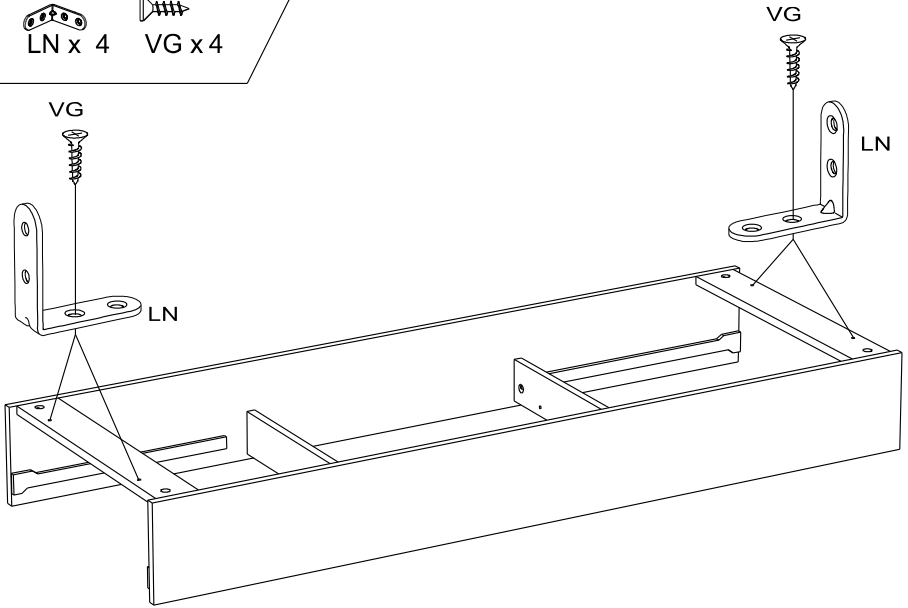

8

LN x 4

VG x 4

9

BLZ x 4

VU x 4

HV x 1