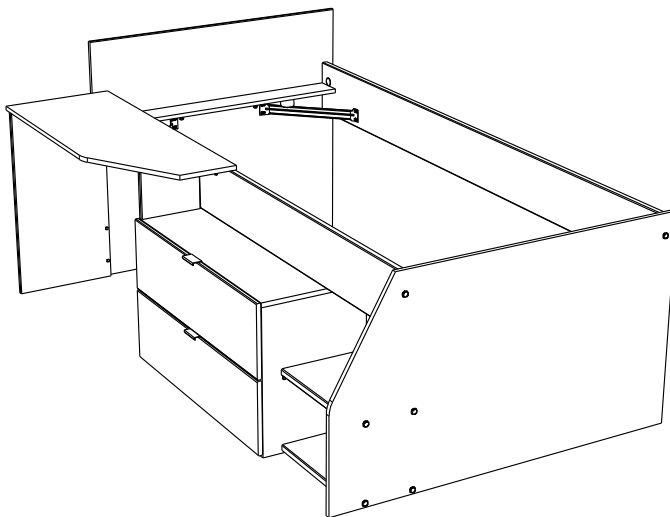

2309LITI

Caractéristiques produit :
Structure en panneau de particules
revêtu papier décor imitation Blanc et Gris
Façade en panneau de particules
revêtu papier décor imitation Blanc
Couchage en cm : 90 x 190 ou 200
Poignées alu, finition laque blanc
Chant mélamine