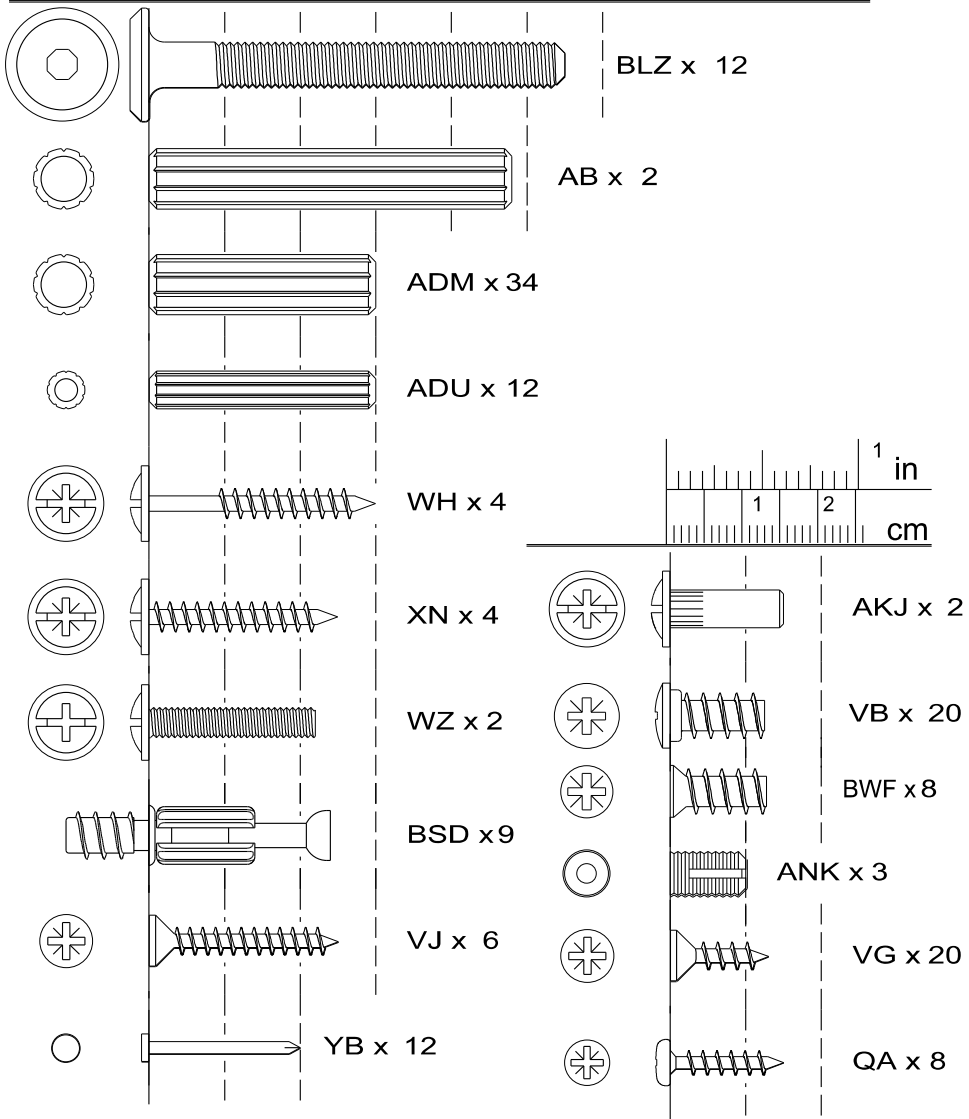

contact@pariset.com

www.pariset.com

90cm
35 1/2"
134cm
52 3/4"
203cm
80"

		mm			inch		
(14)	x 1	216	193	15	8 1/2	7 5/8	9/16
(12)	x 2	398	294	22	15 11/16	11 9/16	7/8
(8)	x 1	487	359	15	19 3/16	14 1/8	9/16
(10)	x 1	487	379	15	19 3/16	14 15/16	9/16
(15)	x 1	695	358	15	27 3/8	14 1/8	9/16
(9)	x 1	804	76	15	31 5/8	3	9/16
(4)	x 2	834	244	15	32 13/16	9 5/8	9/16
(11)	x 1	838	380	15	33	14 15/16	9/16
(130)	x 1	900	100	15	35 7/16	3 15/16	9/16
(16)	x 1	1000	390	15	39 3/8	15 3/8	9/16
(107)	x 1	1008	900	15	39 11/16	35 7/16	9/16
(105)	x 1	1200	700	15	47 1/4	27 9/16	9/16
(6)	x 2	2000	193	22	78 3/4	7 5/8	7/8
(2)	x 4	350	139	13	13 3/4	5 1/2	1/2
(1)	x 2	753	139	13	29 5/8	5 1/2	1/2
(3)	x 2	764	349	3	30 1/16	13 3/4	1/8
(13)	x 1	1225	488	3	48 1/4	19 3/16	1/8