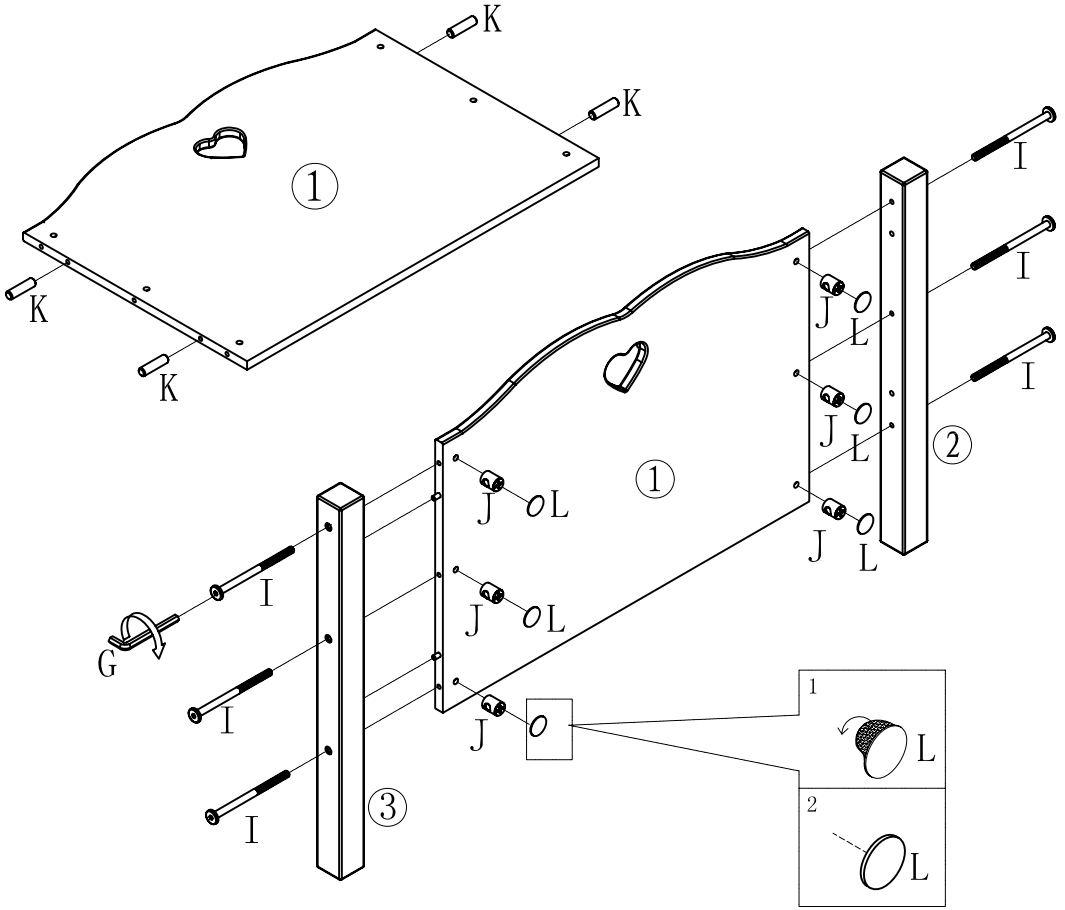

1

G*1

I*6

J*6

K*4

L*6

2

C*4

L*6