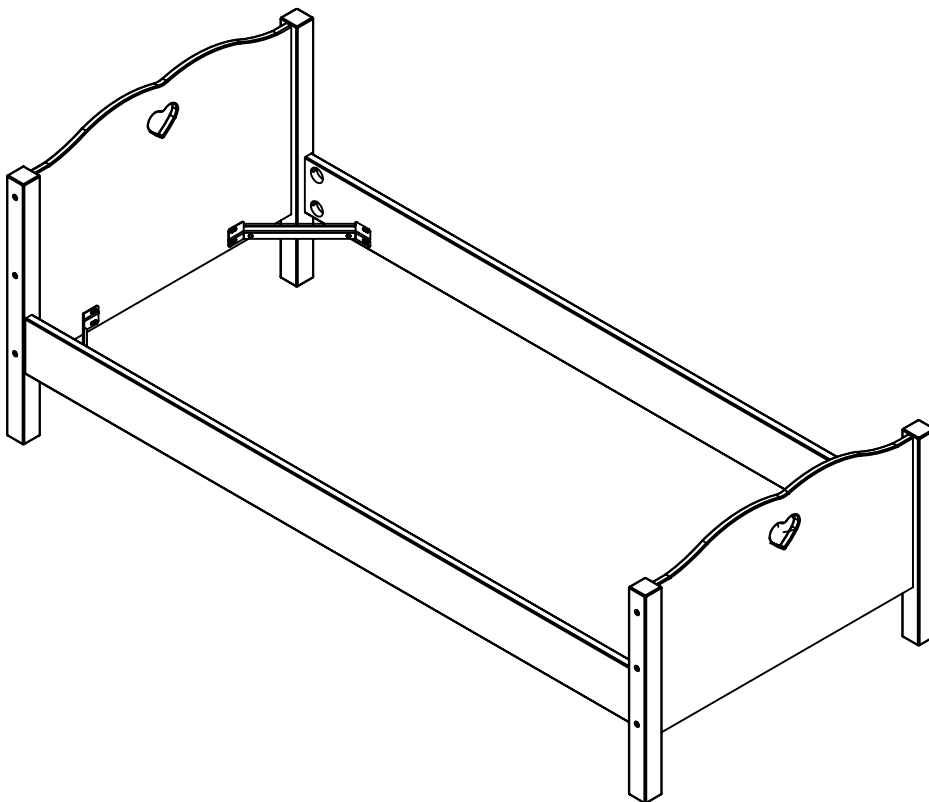

VIPACK
FURNITURE

AMORI BED

AMBE9014

MONTAGE AANWIJZING
NOTICE DE MONTAGE
MONTAGE ANLEITUNG
ASSEMBLY INSTRUCTIONS

BA00344-1

A × 4

B × 16
(ø6 × 15mm)

C × 8
(70mm)

D × 8

E × 8

F × 8
(ø10 × 40mm)

G × 1

H × 1

I × 12
(ø6 × 90mm)

J × 12

K × 8
(ø8 × 30mm)