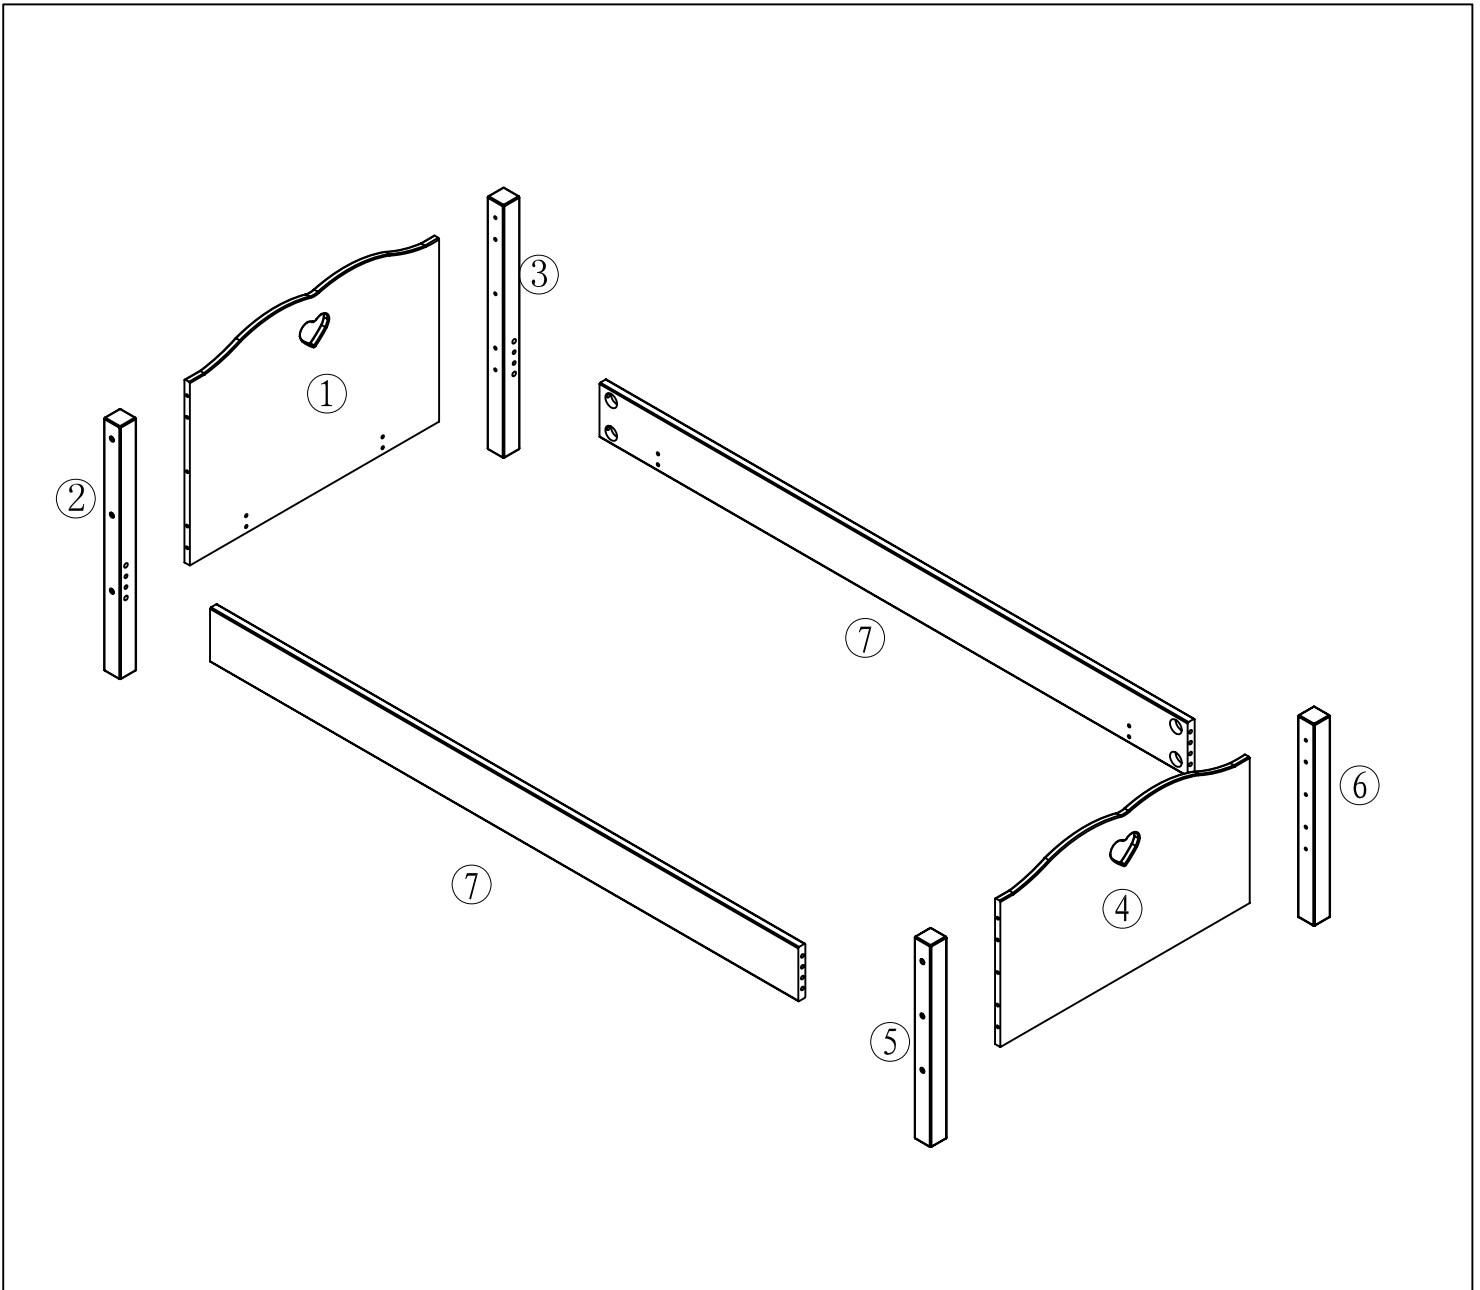

VIPACK
FURNITURE

AMORI BED

AMBE9014

MONTAGE AANWIJZING
NOTICE DE MONTAGE
MONTAGE ANLEITUNG
ASSEMBLY INSTRUCTIONS

BA00344-1

A × 4

B × 16
(ø6 × 15mm)

C × 8
(70mm)

D × 8

E × 8

F × 8
(ø10 × 40mm)

G × 1

H × 1

I × 12
(ø6 × 90mm)

J × 12

K × 8
(ø8 × 30mm)