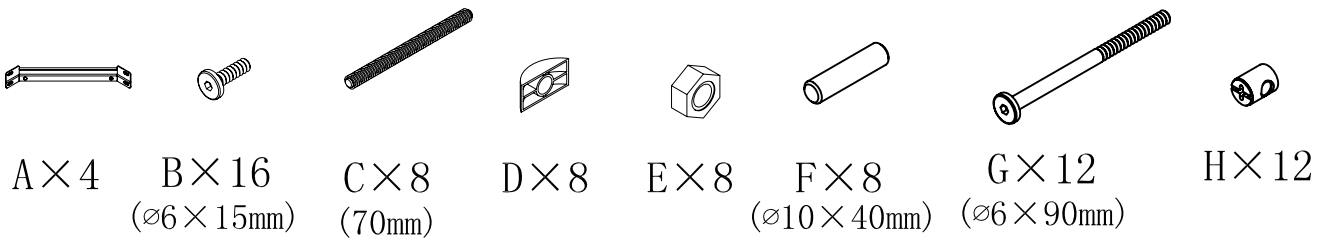

MONTAGE AANWIJZING NOTICE DE MONTAGE MONTAGE ANLEITUNG ASSEMBLY INSTRUCTIONS

- | | |
|---------------------------------------|-----------------------------------|
| D Montageanleitung | GB Assembly instructions |
| NL Handleiding voor de montage | PL Instrukcja montażu |
| TR Montaj talimatı | RU Инструкция по монтажу |
| FR Notice de montage | IT Istruzioni di montaggio |
| CS Montážní návod | SK Návod na montáž |
| HU Szerelési útmutató | RO Instrucțiuni de montaj |