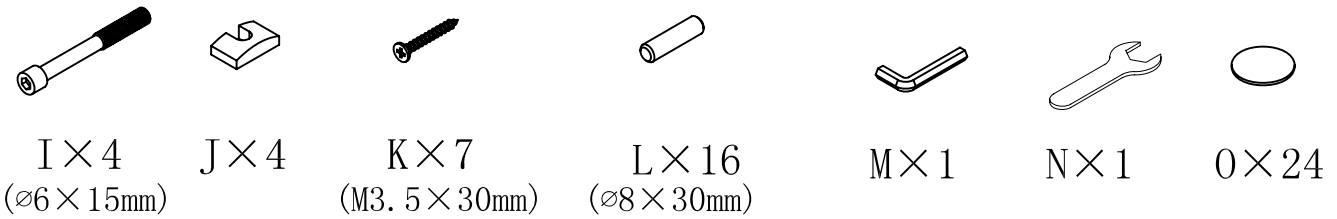

MONTAGE AANWIJZING NOTICE DE MONTAGE MONTAGE ANLEITUNG ASSEMBLY INSTRUCTIONS

- | | |
|---------------------------------------|-----------------------------------|
| D Montageanleitung | GB Assembly instructions |
| NL Handleiding voor de montage | PL Instrukcja montażu |
| TR Montaj talimatı | RU Инструкция по монтажу |
| FR Notice de montage | IT Istruzioni di montaggio |
| CS Montážní návod | SK Návod na montáž |
| HU Szerelési útmutató | RO Instrucțiuni de montaj |