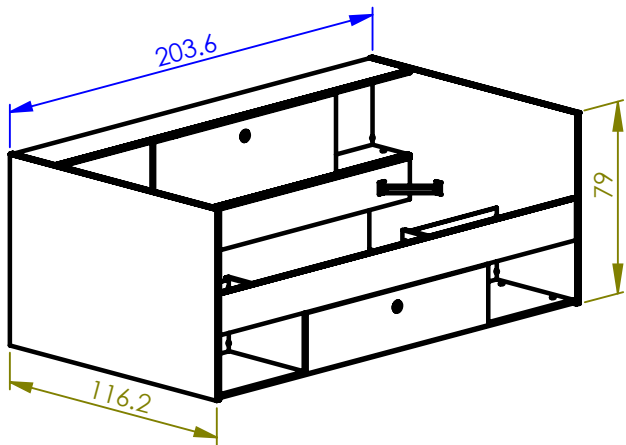

LIT BANQUETTE  
NEW BABEL  
REF: E72.036

Dimensions en centimètres