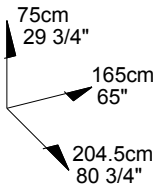

Déchèterie

<https://quefairedemesdechets.fr>

Gamme : SOLUCE

PARISOT INDUSTRIE

		mm			inch		
⑤	x 1	1366	100	15	53 3/4	3 15/16	9/16
④	x 1	1650	150	15	64 15/16	5 7/8	9/16
③	x 1	1650	367	15	64 15/16	14 7/16	9/16
②	x 1	1650	600	15	64 15/16	23 5/8	9/16
①	x 2	2000	231	15	78 3/4	9 1/8	9/16

3

XN x 12

BLR x 4

VB x 16