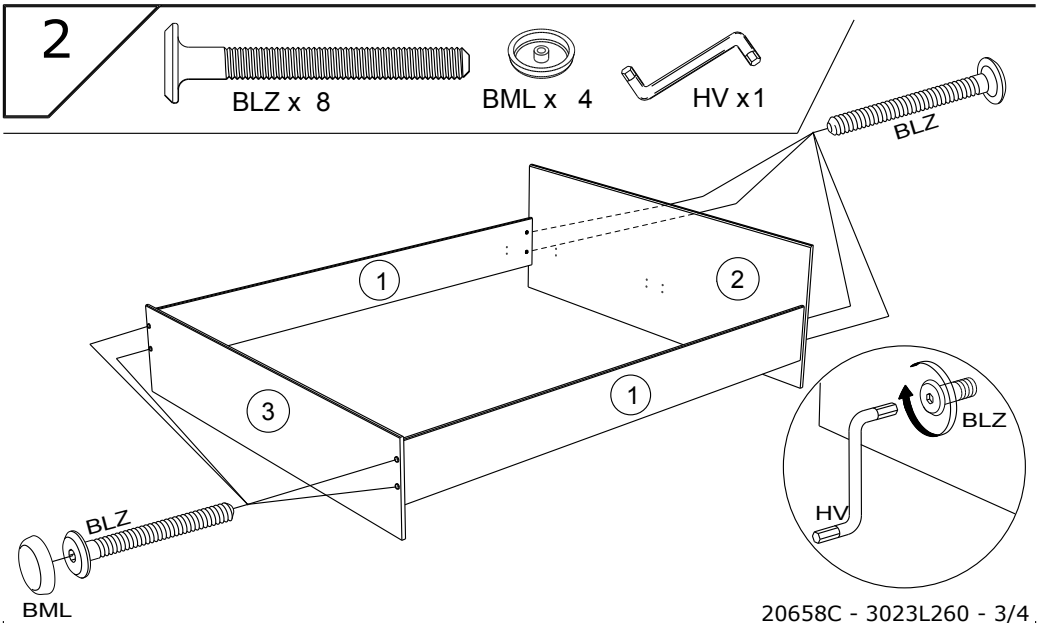

Déchèterie

<https://quefairedemesdechets.fr>

Gamme : SOLUCE

PARISOT INDUSTRIE

		mm			inch		
⑤	x 1	1366	100	15	53 3/4	3 15/16	9/16
④	x 1	1650	150	15	64 15/16	5 7/8	9/16
③	x 1	1650	367	15	64 15/16	14 7/16	9/16
②	x 1	1650	600	15	64 15/16	23 5/8	9/16
①	x 2	2000	231	15	78 3/4	9 1/8	9/16

3

XN x 12

BLR x 4

VB x 16