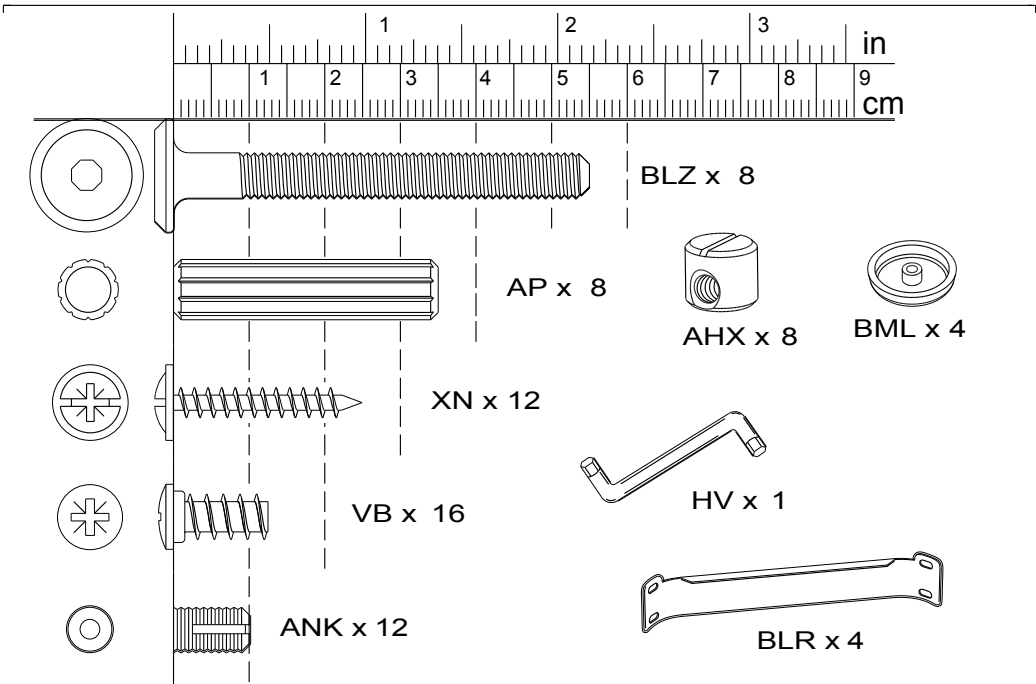

Déchèterie

<https://quefairedemesdechets.fr>

Gamme : SOLUCE

PARISOT INDUSTRIE

		mm			inch		
⑤	x 1	1366	100	15	53 3/4	3 15/16	9/16
④	x 1	1650	150	15	64 15/16	5 7/8	9/16
③	x 1	1650	367	15	64 15/16	14 7/16	9/16
②	x 1	1650	600	15	64 15/16	23 5/8	9/16
①	x 2	2000	231	15	78 3/4	9 1/8	9/16

3

XN x 12

BLR x 4

VB x 16