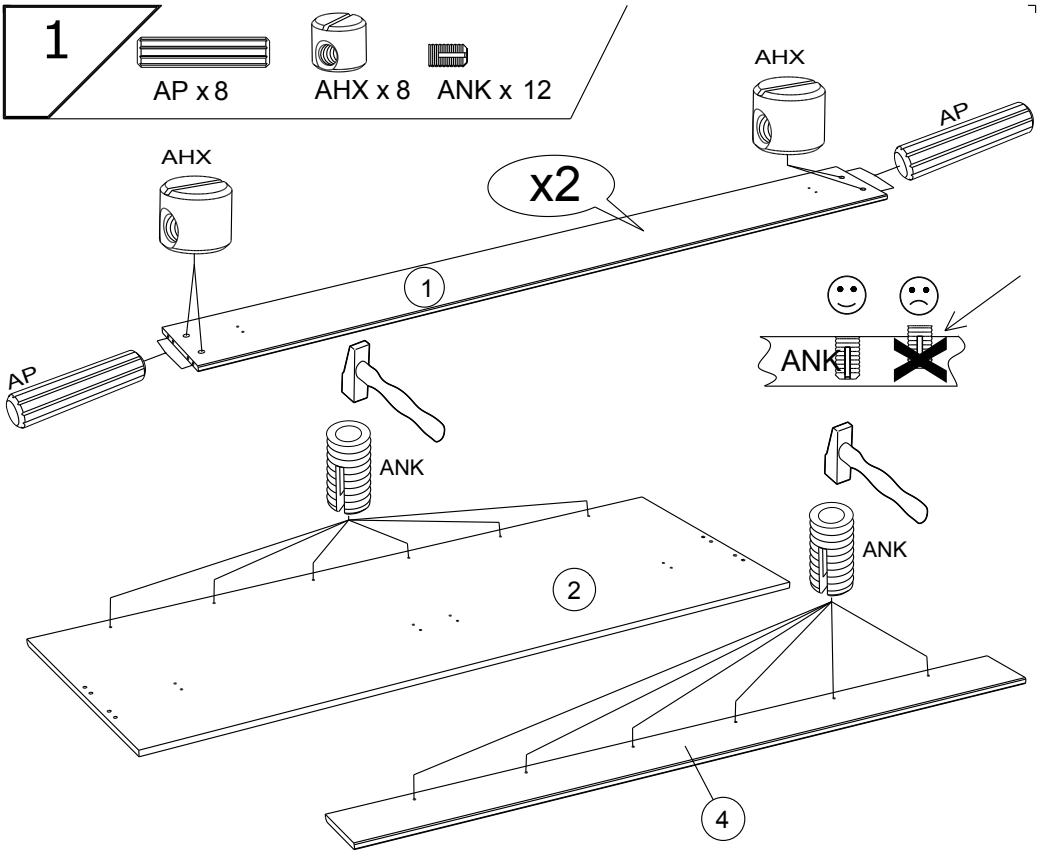

Déchèterie

<https://quefairedemesdechets.fr>

Gamme : SOLUCE

PARISOT INDUSTRIE

		mm			inch		
⑤	x 1	1366	100	15	53 3/4	3 15/16	9/16
④	x 1	1650	150	15	64 15/16	5 7/8	9/16
③	x 1	1650	367	15	64 15/16	14 7/16	9/16
②	x 1	1650	600	15	64 15/16	23 5/8	9/16
①	x 2	2000	231	15	78 3/4	9 1/8	9/16

3

XN x 12

BLR x 4

VB x 16