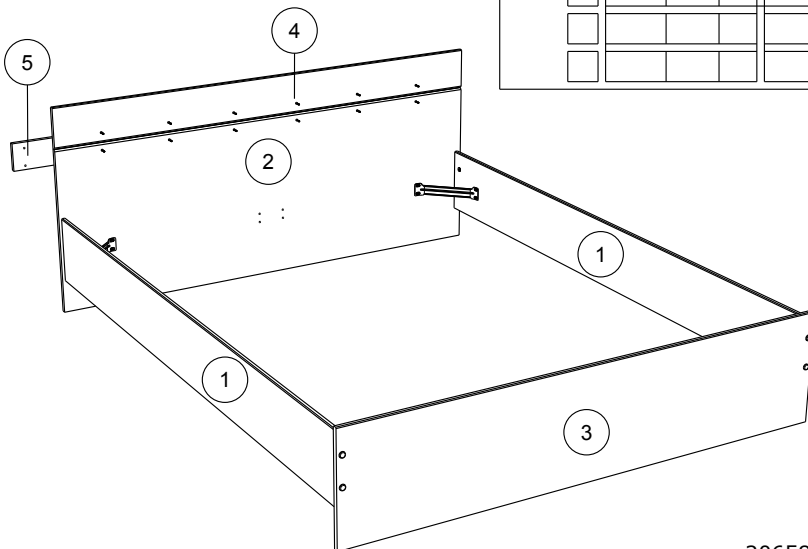

Déchèterie

<https://quefairedemesdechets.fr>

Gamme : SOLUCE

PARISOT INDUSTRIE

		mm			inch		
⑤	x 1	1366	100	15	53 3/4	3 15/16	9/16
④	x 1	1650	150	15	64 15/16	5 7/8	9/16
③	x 1	1650	367	15	64 15/16	14 7/16	9/16
②	x 1	1650	600	15	64 15/16	23 5/8	9/16
①	x 2	2000	231	15	78 3/4	9 1/8	9/16

3

XN x 12

BLR x 4

VB x 16