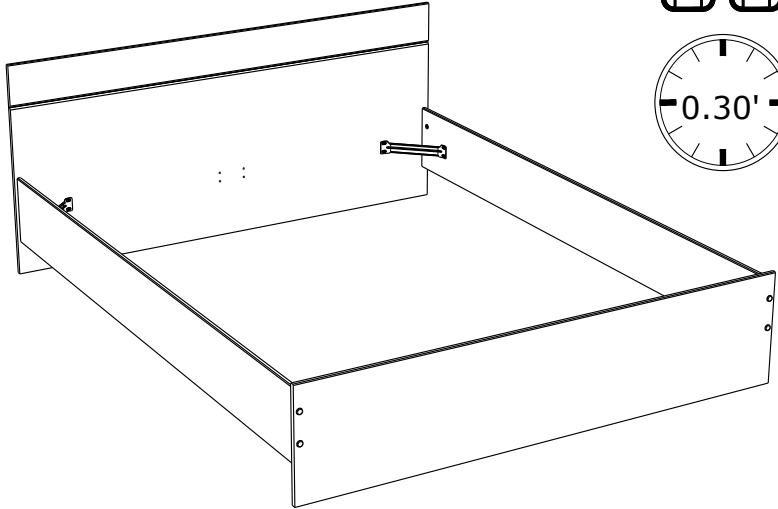

3023L260

PARISOT INDUSTRIE 70800 SAINT LOUP SUR SEMOUSE -FRANCE-

FR

Donnez ou recyclez
vos meubles.

ou

ou

Association

Magasin

Déchèterie

<https://quefairedemesdechets.fr>

Gamme : SOLUCE

PARISOT INDUSTRIE