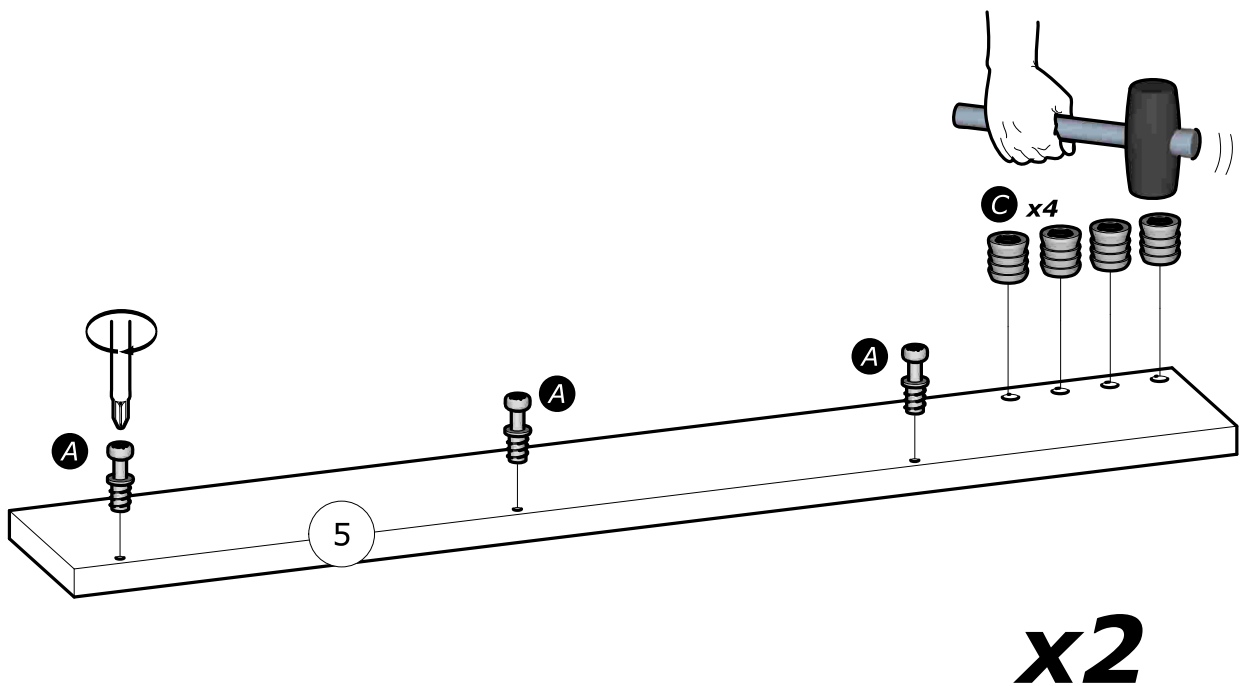

x2

6

C x8

A x6

x2

13

Les meubles contenant des panneaux à base de bois (panneaux de particules, panneaux de fibres, contreplaqué...) peuvent émettre des substances polluantes dans l'air intérieur. Il est ainsi recommandé, après l'installation du meuble dans son logement, d'aérer fréquemment la pièce concernée pendant au moins quatre semaines afin de réduire son exposition aux polluants émis par le meuble.