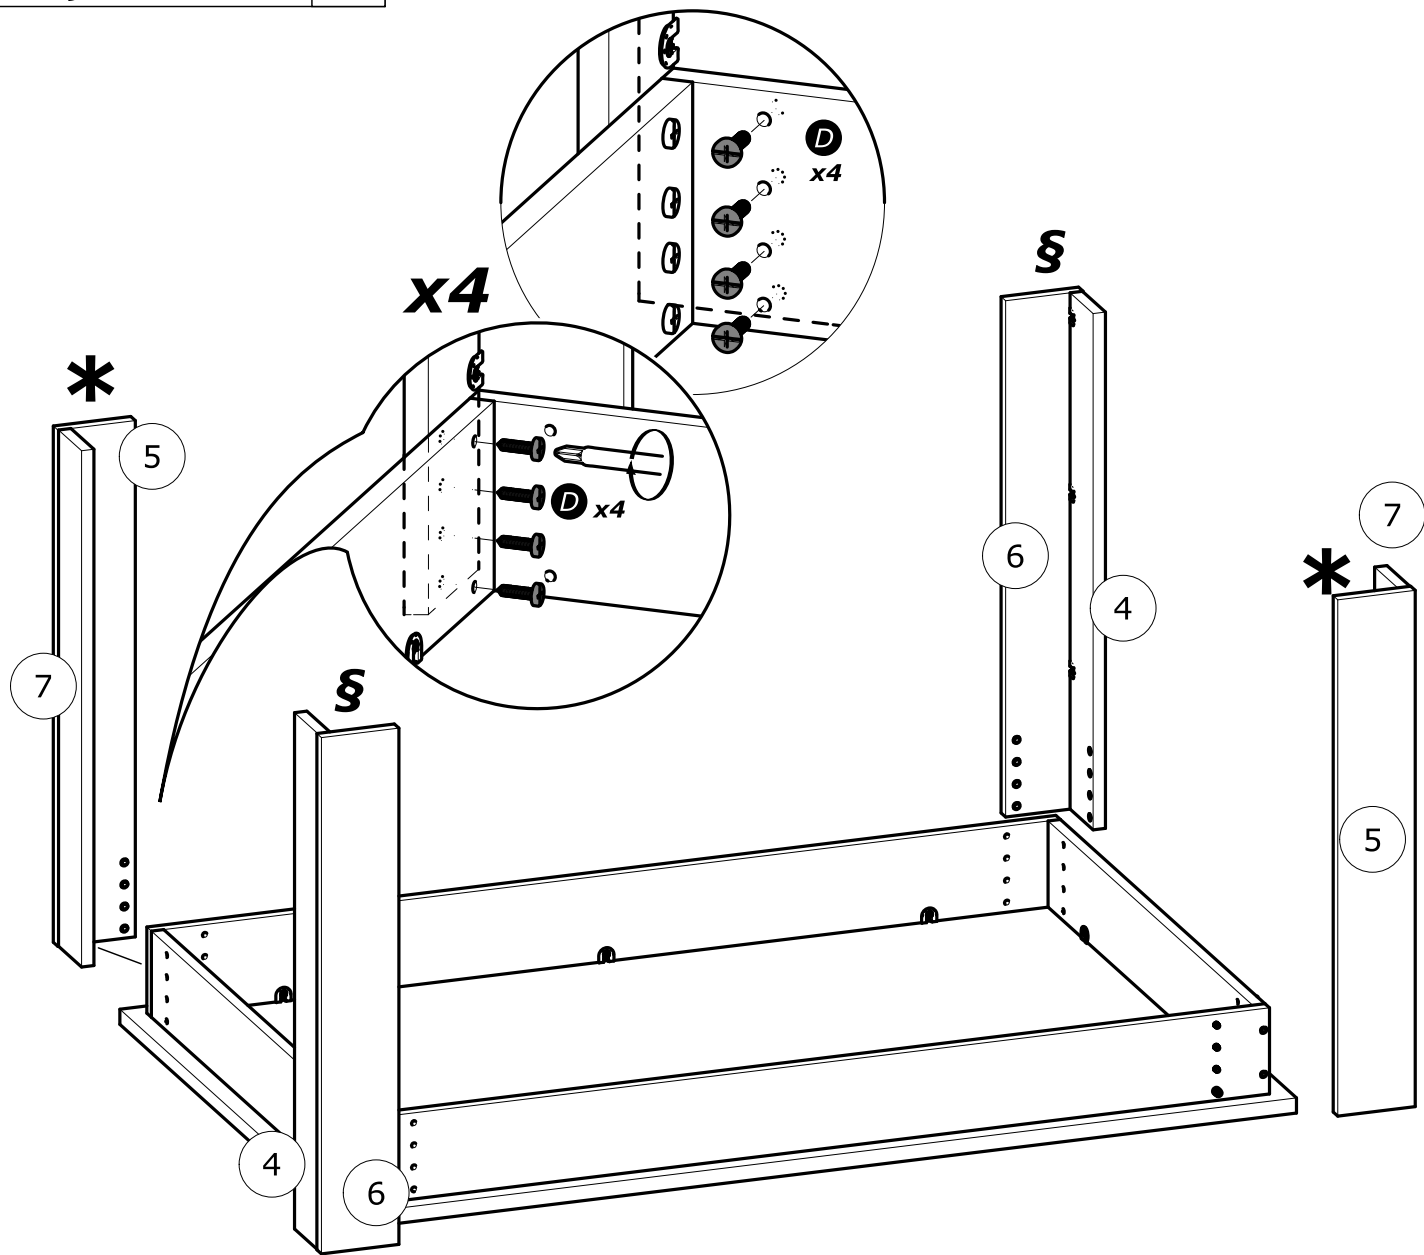

x2

6

C x8

A x6

x2

13

Les meubles contenant des panneaux à base de bois (panneaux de particules, panneaux de fibres, contreplaqué...) peuvent émettre des substances polluantes dans l'air intérieur. Il est ainsi recommandé, après l'installation du meuble dans son logement, d'aérer fréquemment la pièce concernée pendant au moins quatre semaines afin de réduire son exposition aux polluants émis par le meuble.