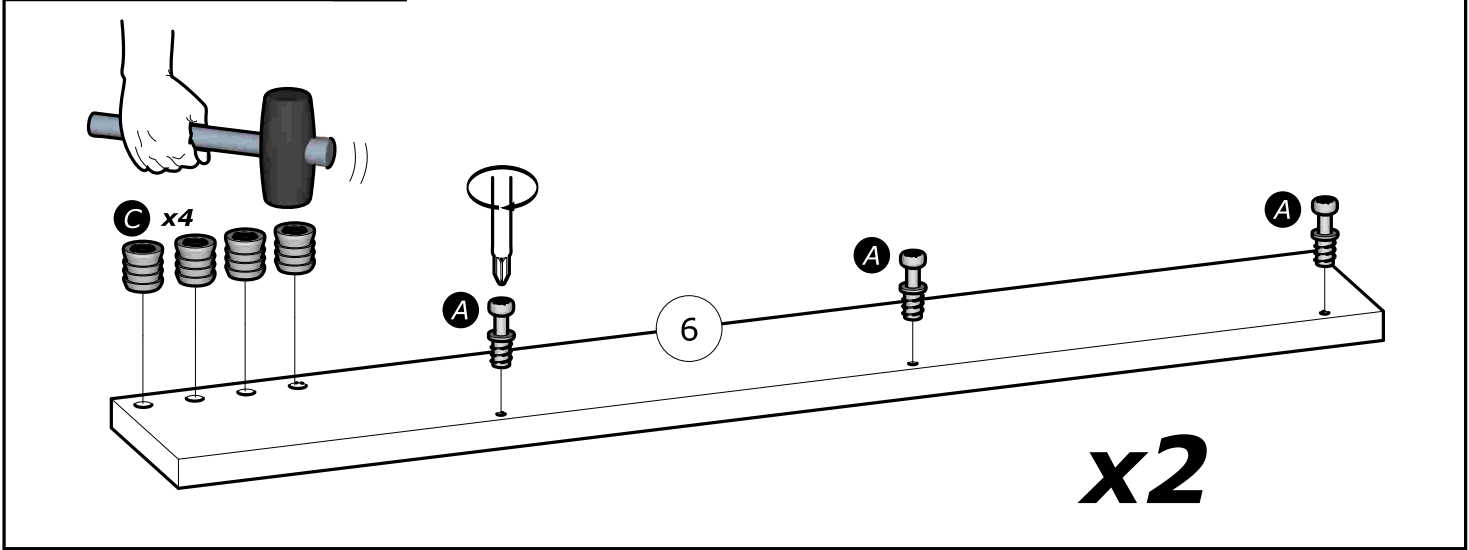

x2

6

C x8

A x6

x2

13

Les meubles contenant des panneaux à base de bois (panneaux de particules, panneaux de fibres, contreplaqué...) peuvent émettre des substances polluantes dans l'air intérieur. Il est ainsi recommandé, après l'installation du meuble dans son logement, d'aérer fréquemment la pièce concernée pendant au moins quatre semaines afin de réduire son exposition aux polluants émis par le meuble.