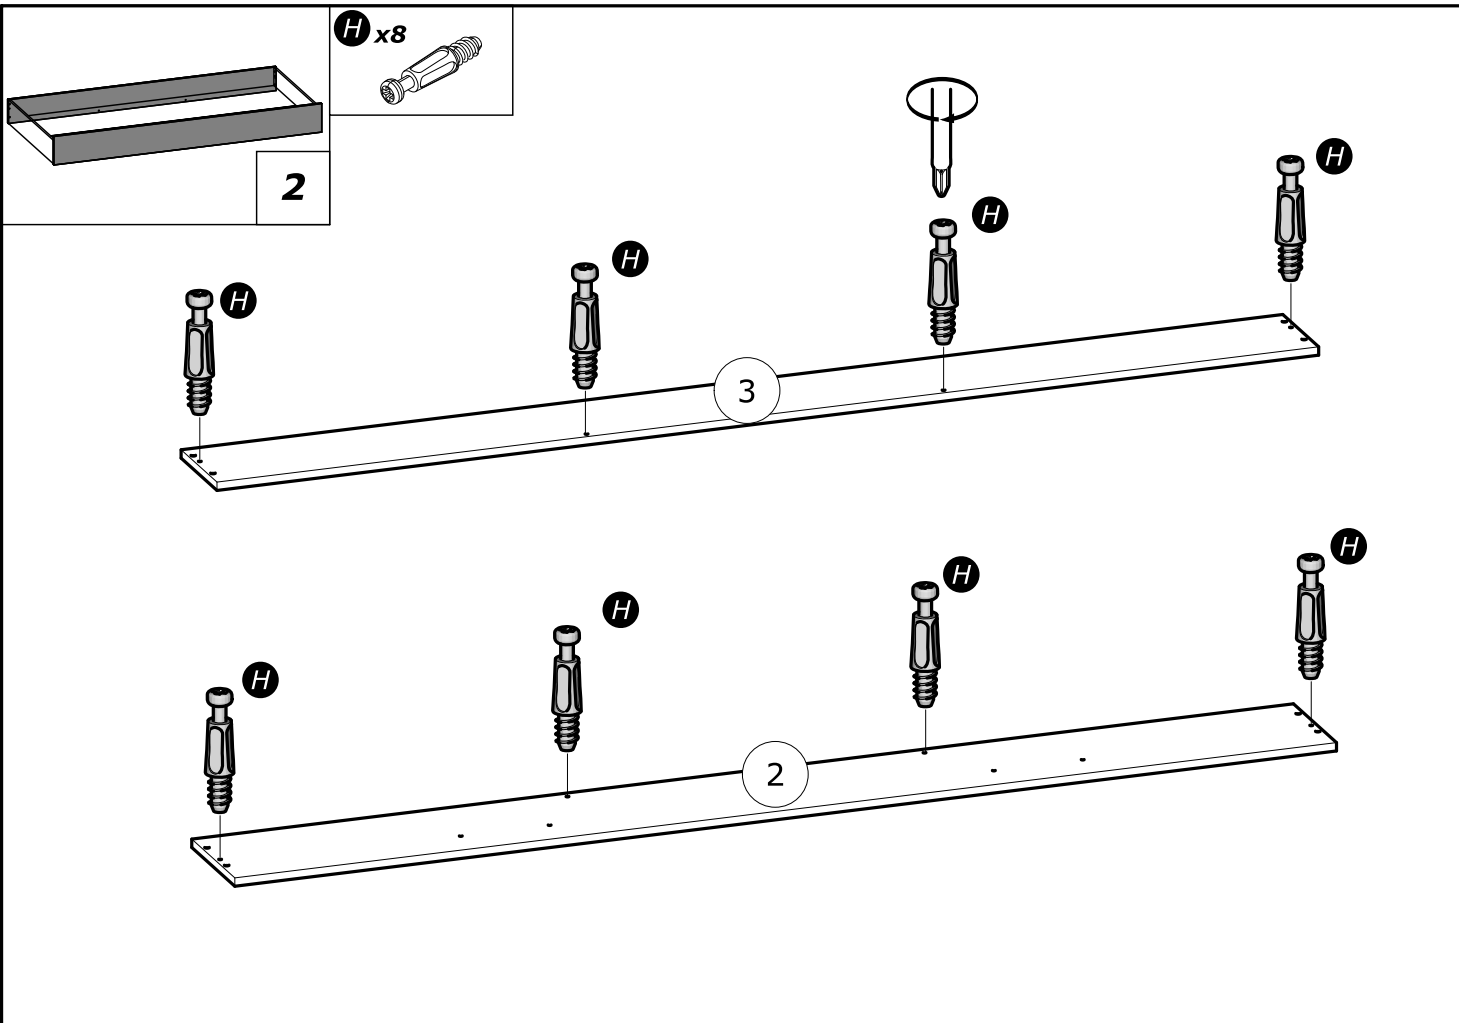

ou

Déchèterie

<https://www.demeysere.com/fr>

C x8 **8x30mm**
5/16" x 1 3/16"

D x4 **4x30mm**
5/32" x 1 3/16"

E x8

F x2

G x16 **6,3x13mm**
1/4" x 1/2"

H x8

I x8 **Ø15mm**
Ø19/32"

N°	MM			INCH			QTY
		x			x		
2	1 984	x	210	78 2/16	x	8 4/16	1
3	1 984	x	175	78 2/16	x	6 14/16	1
4	1 948	x	449	76 11/16	x	17 11/16	2
6	900	x	173	35 7/16	x	6 13/16	2
7	900	x	30	35 7/16	x	1 3/16	2