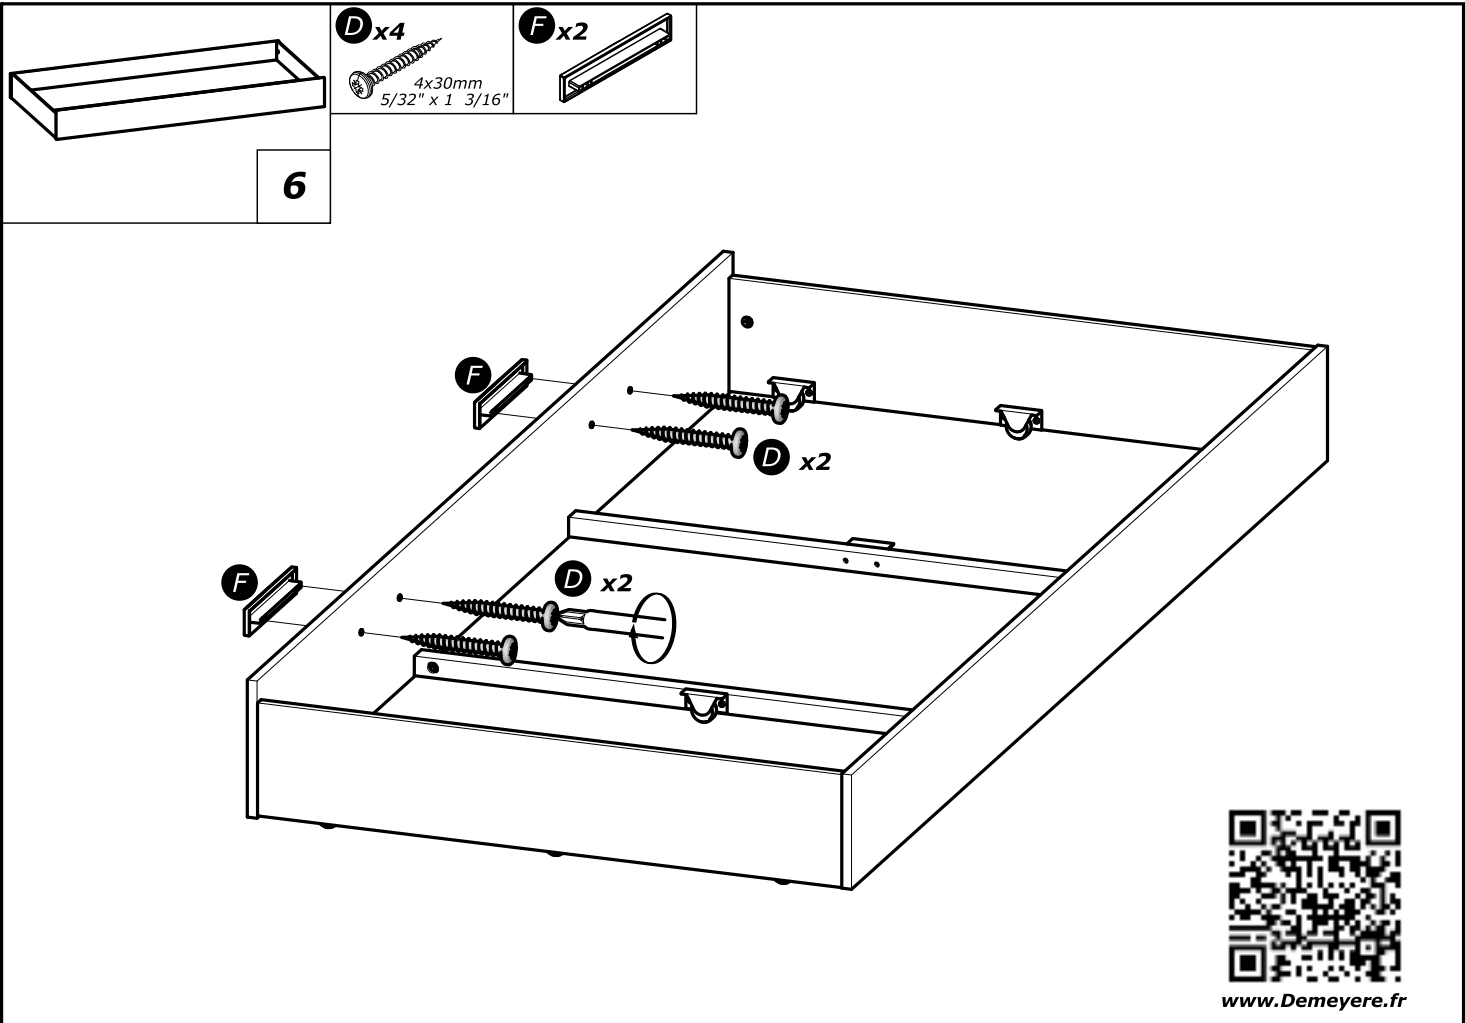

ou

Déchèterie

<https://www.demeysere.com/fr>

C x8 **8x30mm**
5/16" x 1 3/16"

D x4 **4x30mm**
5/32" x 1 3/16"

E x8

F x2

G x16 **6,3x13mm**
1/4" x 1/2"

H x8

I x8 **Ø15mm**
Ø19/32"

N°	MM			INCH			QTY
		x			x		
2	1 984	x	210	78 2/16	x	8 4/16	1
3	1 984	x	175	78 2/16	x	6 14/16	1
4	1 948	x	449	76 11/16	x	17 11/16	2
6	900	x	173	35 7/16	x	6 13/16	2
7	900	x	30	35 7/16	x	1 3/16	2