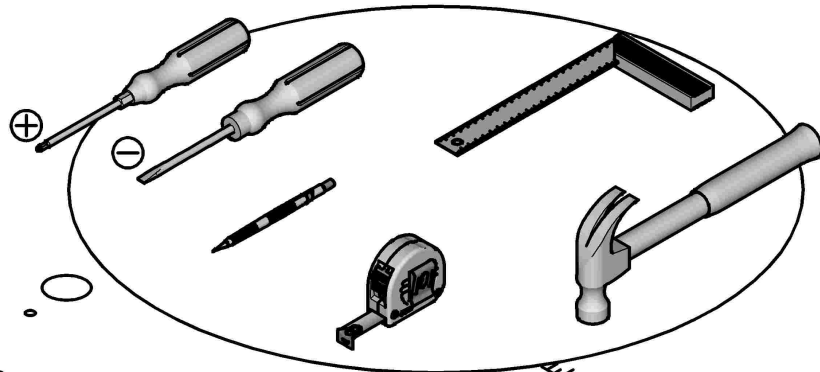

Donnez ou recyclez vos meubles.

Association

ou

Magasin

ou

Déchèterie

<https://www.demeysere.com/fr>