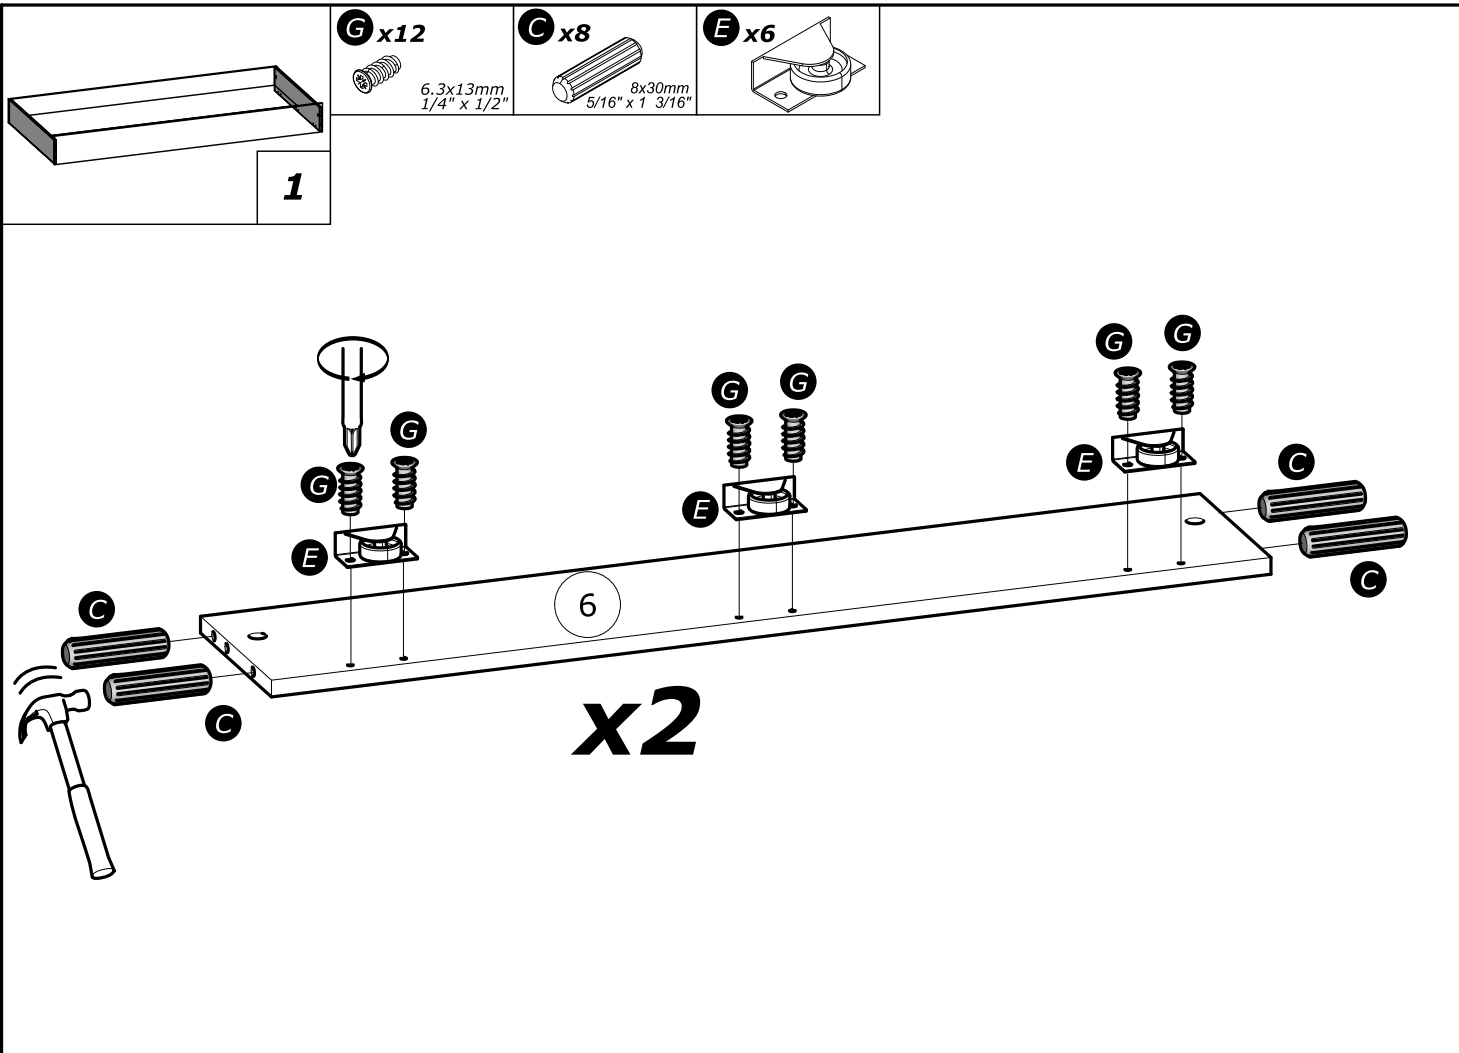

ou

Déchèterie

<https://www.demeysere.com/fr>

C x8 **8x30mm**
5/16" x 1 3/16"

D x4 **4x30mm**
5/32" x 1 3/16"

E x8

F x2

G x16 **6,3x13mm**
1/4" x 1/2"

H x8

I x8 **Ø15mm**
Ø19/32"

N°	MM			INCH			QTY
		x			x		
2	1 984	x	210	78 2/16	x	8 4/16	1
3	1 984	x	175	78 2/16	x	6 14/16	1
4	1 948	x	449	76 11/16	x	17 11/16	2
6	900	x	173	35 7/16	x	6 13/16	2
7	900	x	30	35 7/16	x	1 3/16	2