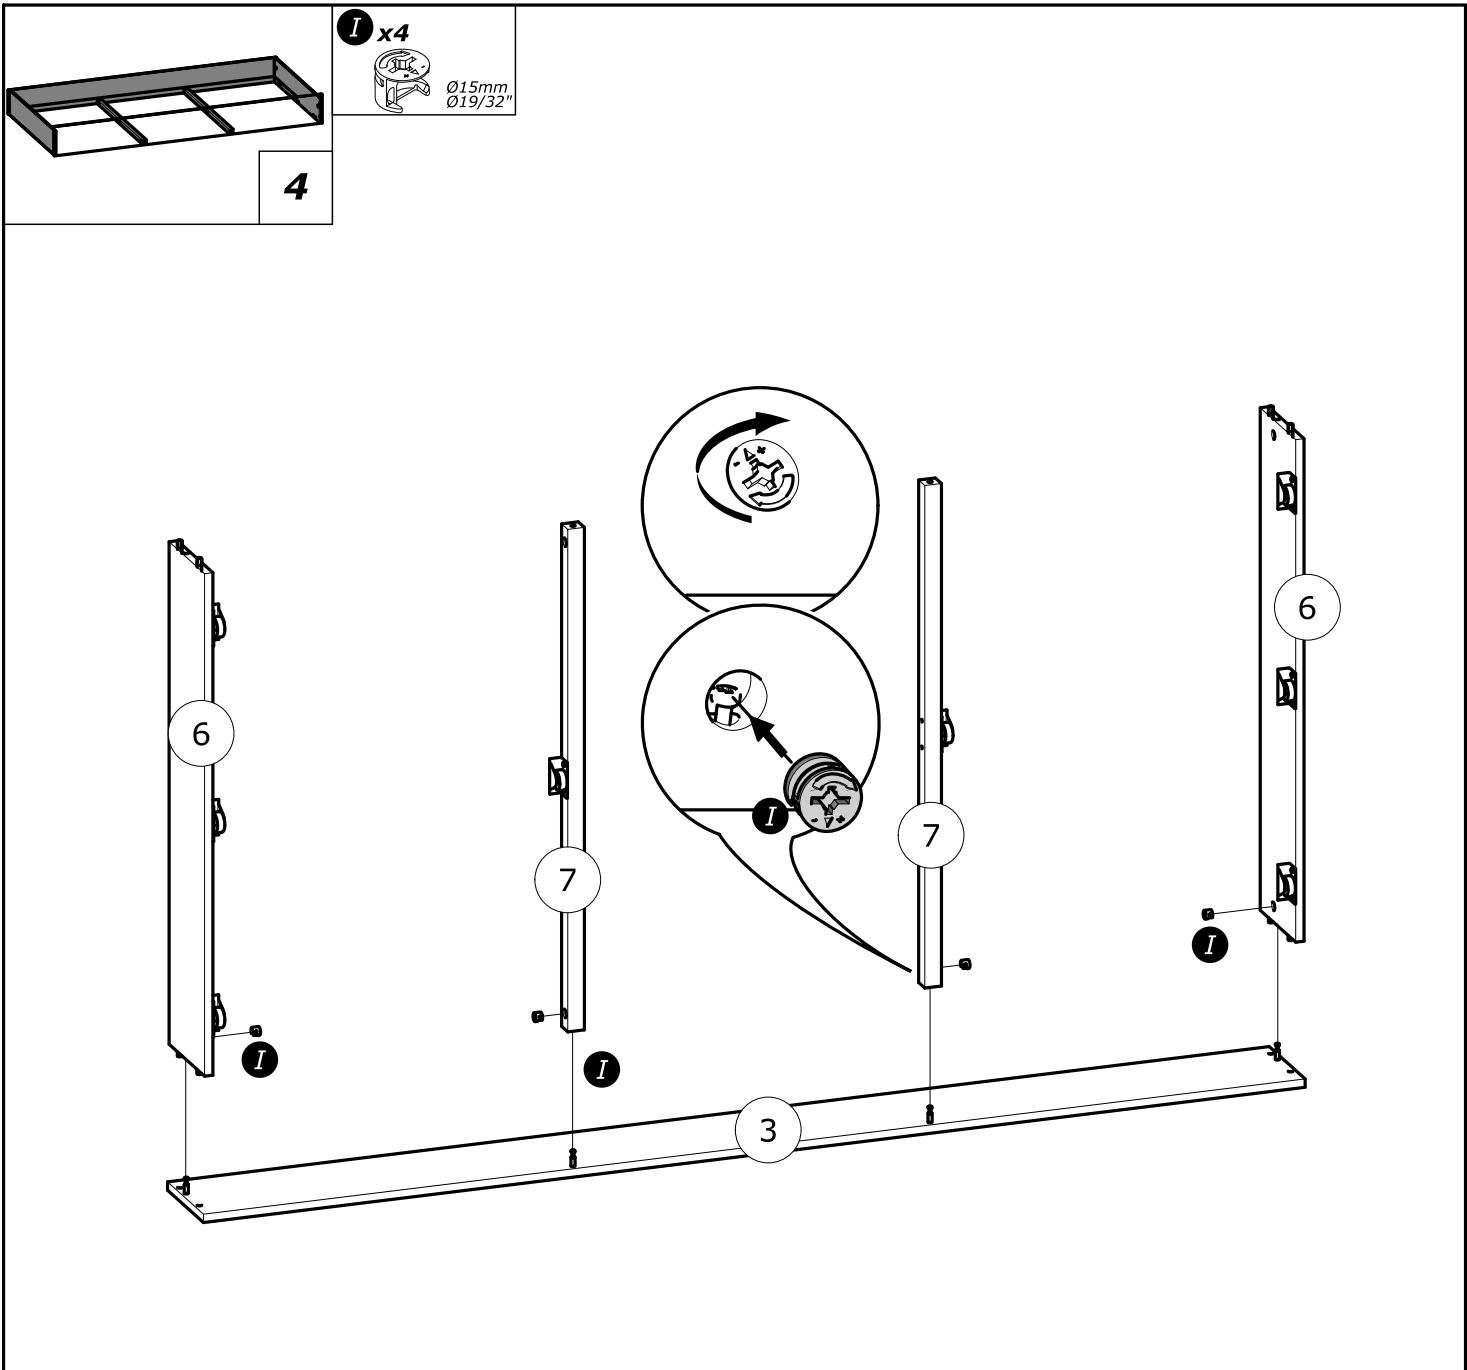

ou

Déchèterie

<https://www.demeysere.com/fr>

C x8 **8x30mm**
5/16" x 1 3/16"

D x4 **4x30mm**
5/32" x 1 3/16"

E x8

F x2

G x16 **6,3x13mm**
1/4" x 1/2"

H x8

I x8 **Ø15mm**
Ø19/32"

N°	MM			INCH			QTY
		x			x		
2	1 984	x	210	78 2/16	x	8 4/16	1
3	1 984	x	175	78 2/16	x	6 14/16	1
4	1 948	x	449	76 11/16	x	17 11/16	2
6	900	x	173	35 7/16	x	6 13/16	2
7	900	x	30	35 7/16	x	1 3/16	2