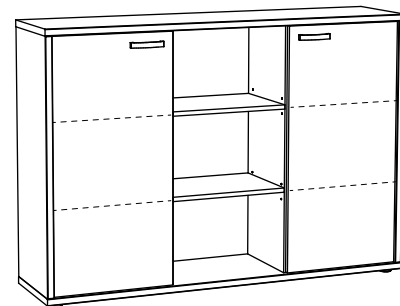

Casper

NT 52 x 48 x 44 cm

B1 99 x 90 x 206 cm

B12 129 x 90 x 206 cm

S12 120 x 216 x 63 cm

S15 150 x 216 x 63 cm

te combineren met - peut être combiné avec - to combine with

Capo

BU15 150 x 73 x 80 cm

BU17 170 x 73 x 80 cm

BU20 200 x 73 x 80 cm

A 90 x 112 x 40 cm

G 160 x 112 x 40 cm

BS 52 x 64 x 48 cm

I 144 x 61 x 48 cm

C 90 x 216 x 40 cm

D 90 x 216 x 40 cm

H 160 x 216 x 40 cm