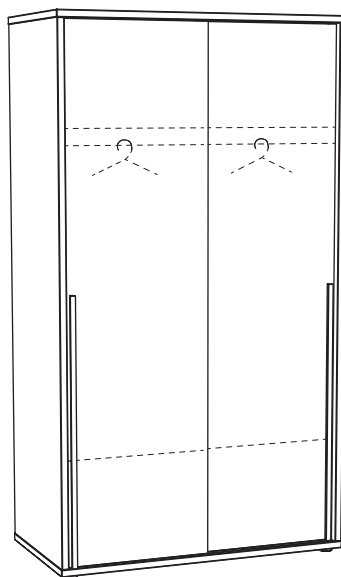

Casper

NT 52 x 48 x 44 cm

B1 99 x 90 x 206 cm

B12 129 x 90 x 206 cm

S12 120 x 216 x 63 cm

S15 150 x 216 x 63 cm

te combineren met - peut être combiné avec - to combine with

Capo

BU15 150 x 73 x 80 cm

BU17 170 x 73 x 80 cm

BU20 200 x 73 x 80 cm

A 90 x 112 x 40 cm

G 160 x 112 x 40 cm

BS 52 x 64 x 48 cm

I 144 x 61 x 48 cm

C 90 x 216 x 40 cm

D 90 x 216 x 40 cm

H 160 x 216 x 40 cm