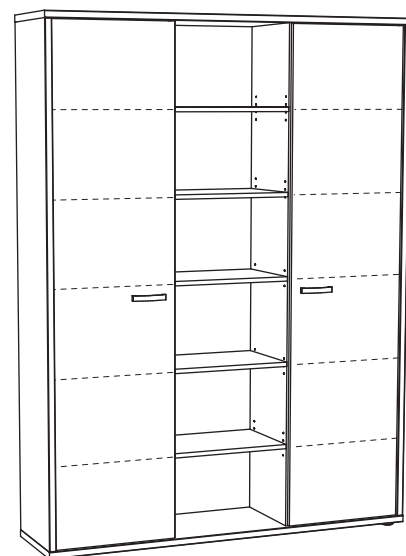

Casper

NT 52 x 48 x 44 cm

B1 99 x 90 x 206 cm

B12 129 x 90 x 206 cm

S12 120 x 216 x 63 cm

S15 150 x 216 x 63 cm

te combineren met - peut être combiné avec - to combine with

Capo

BU15 150 x 73 x 80 cm

BU17 170 x 73 x 80 cm

BU20 200 x 73 x 80 cm

A 90 x 112 x 40 cm

G 160 x 112 x 40 cm

BS 52 x 64 x 48 cm

I 144 x 61 x 48 cm

C 90 x 216 x 40 cm

D 90 x 216 x 40 cm

H 160 x 216 x 40 cm