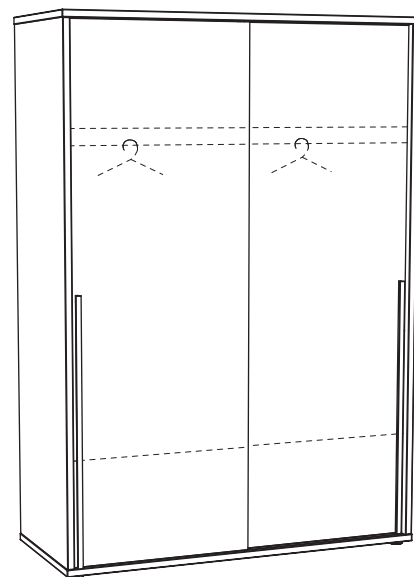

Casper

NT 52 x 48 x 44 cm

B1 99 x 90 x 206 cm

B12 129 x 90 x 206 cm

S12 120 x 216 x 63 cm

S15 150 x 216 x 63 cm

te combineren met - peut être combiné avec - to combine with

Capo

BU15 150 x 73 x 80 cm

BU17 170 x 73 x 80 cm

BU20 200 x 73 x 80 cm

A 90 x 112 x 40 cm

G 160 x 112 x 40 cm

BS 52 x 64 x 48 cm

I 144 x 61 x 48 cm

C 90 x 216 x 40 cm

D 90 x 216 x 40 cm

H 160 x 216 x 40 cm