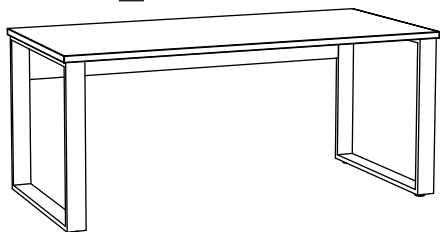

Casper

NT 52 x 48 x 44 cm

B1 99 x 90 x 206 cm

B12 129 x 90 x 206 cm

S12 120 x 216 x 63 cm

S15 150 x 216 x 63 cm

te combineren met - peut être combiné avec - to combine with

Capo

BU15 150 x 73 x 80 cm

BU17 170 x 73 x 80 cm

BU20 200 x 73 x 80 cm

A 90 x 112 x 40 cm

G 160 x 112 x 40 cm

BS 52 x 64 x 48 cm

I 144 x 61 x 48 cm

C 90 x 216 x 40 cm

D 90 x 216 x 40 cm

H 160 x 216 x 40 cm