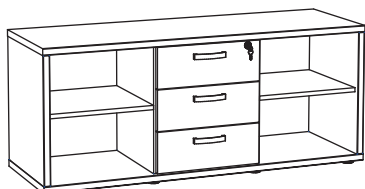

Casper

NT 52 x 48 x 44 cm

B1 99 x 90 x 206 cm

B12 129 x 90 x 206 cm

S12 120 x 216 x 63 cm

S15 150 x 216 x 63 cm

te combineren met - peut être combiné avec - to combine with

Capo

BU15 150 x 73 x 80 cm

BU17 170 x 73 x 80 cm

BU20 200 x 73 x 80 cm

A 90 x 112 x 40 cm

G 160 x 112 x 40 cm

BS 52 x 64 x 48 cm

I 144 x 61 x 48 cm

C 90 x 216 x 40 cm

D 90 x 216 x 40 cm

H 160 x 216 x 40 cm