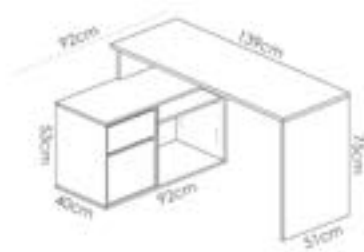

MONTAJE OPCIÓN A (Montaje en L)

MONTAJE OPCIÓN B (Montaje en línea)

NATURAL

GRAFITO

Información de producto

Mesa de escritorio con mucho espacio de almacenaje compuesta por un cajón, un compartimento cerrado por una puerta y dos huecos.

Medidas

(A) 75 cm (alto) x 139 cm (ancho) x 92 cm (prof.)

(B) 75 cm (alto) x 200-230 cm (ancho) x 51 cm (prof.)

Material Piezas

Tablero de partículas melaminizado. Clasificación según contenido o emisión de formaldehído TIPO E1.

Material Trasera

Tablero de fibras de densidad media. (MDF/DM) Espesor: 3 mm. Acabado en Natural.

Material Cantos

P.V.C. Espesor: 0,8/0,4 mm.

Componentes

- Cajón con guías metálicas de suave deslizamiento.
- Interior cajón en acabado textil.
- Bisagras metálicas para la puerta.
- Tacos ABS quitarruidos y antirrayaduras en las piezas con contacto directo con el suelo.

Número de bulto

1/1

Medidas

1443 x 526 x 115 mm

Peso

41 kg

Volumen

0,0873 m³