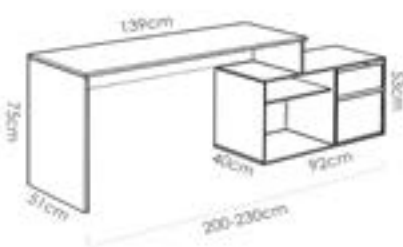

MONTAJE OPCIÓN A (Montaje en L)

MONTAJE OPCIÓN B (Montaje en línea)

NATURAL

GRAFITO

Información de producto

Mesa de escritorio con mucho espacio de almacenaje compuesta por un cajón, un compartimento cerrado por una puerta y dos huecos.

Medidas

(A) 75 cm (alto) x 139 cm (ancho) x 92 cm (prof.)

(B) 75 cm (alto) x 200-230 cm (ancho) x 51 cm (prof.)

Material Piezas

Tablero de partículas melaminizado. Clasificación según contenido o emisión de formaldehído TIPO E1.

Material Trasera

Tablero de fibras de densidad media. (MDF/DM) Espesor: 3 mm. Acabado en Natural.

Material Cantos

P.V.C. Espesor: 0,8/0,4 mm.

Componentes

- Cajón con guías metálicas de suave deslizamiento.
- Interior cajón en acabado textil.
- Bisagras metálicas para la puerta.
- Tacos ABS quitarruidos y antirrayaduras en las piezas con contacto directo con el suelo.

Número de bulto

1/1

Medidas

1443 x 526 x 115 mm

Peso

41 kg

Volumen

0,0873 m³