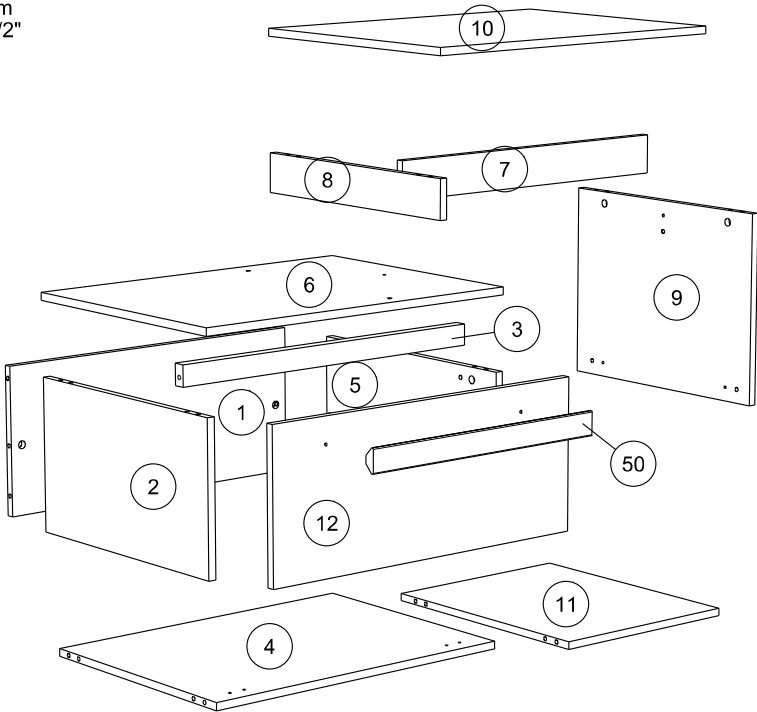

ZH 感谢:

感谢您选择帕里索集团设计制造的家具。我们希望您对此次购买十分满意。

AR :شكر:

نشكركم لاختياركم هذه القطعة من الأثاث من تصميم وتصنيع مجموعة باريزو Parisot ونتمنى أن تتلأ رضاهكم.

40cm
15 3/4"
110cm
43 1/2"
51.5cm
20 1/4"

		mm			inch		
11	x 1	495	402	15	19 1/2	15 13/16	9/16
8	x 1	497	76	15	19 9/16	3	9/16
5	x 1	497	290	15	19 9/16	11 7/16	9/16
2	x 1	497	290	15	19 9/16	11 7/16	9/16
9	x 1	497	381	15	19 9/16	15	9/16
50	x 1	500	45	19	19 11/16	1 3/4	3/4
7	x 1	635	76	15	25	3	9/16
3	x 1	651	40	22	25 5/8	1 9/16	7/8
1	x 1	651	287	15	25 5/8	11 5/16	9/16
4	x 1	651	480	15	25 5/8	18 7/8	9/16
10	x 1	667	499	15	26 1/4	19 5/8	9/16
12	x 1	680	286	15	26 3/4	11 1/4	9/16
6	x 1	683	499	15	26 7/8	19 5/8	9/16