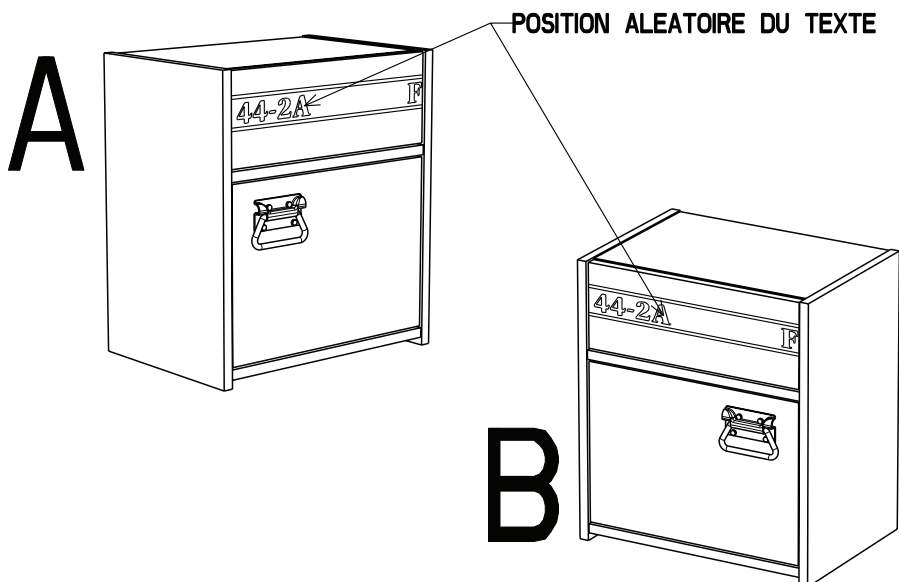

2311CHEV

PARISOT INDUSTRIE 70800 SAINT LOUP SUR SEMOUSE -FRANCE-

Caractéristiques produit :

Structure en panneau de particules
revêtu papier décor gris loft
Chants mélaminés et ABS gris ombre
Façade tiroir en panneau de particules
revêtu mélamine gris ombre
sérigraphie blanche, position aléatoire du texte
Chants mélaminés gris ombre
Poignée métal.
A monter soi-même.