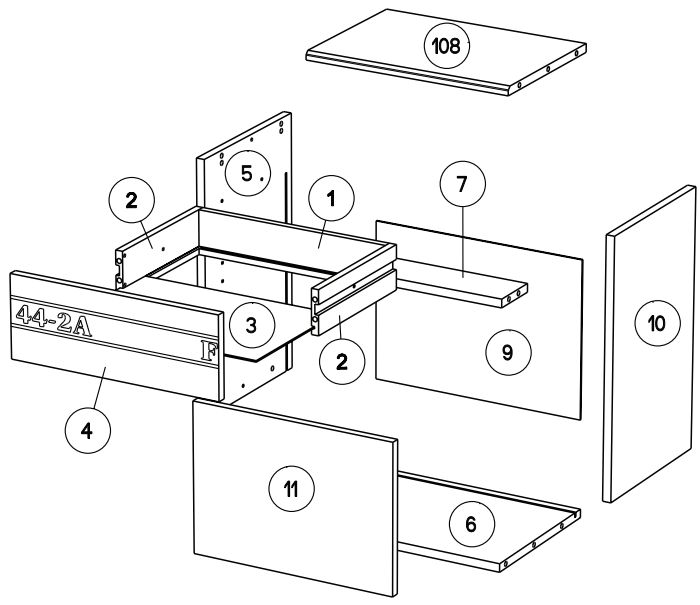

2311CHEV

PARISOT INDUSTRIE 70800 SAINT LOUP SUR SEMOUSE -FRANCE-

Caractéristiques produit :

Structure en panneau de particules
revêtu papier décor gris loft
Chants mélaminés et ABS gris ombre
Façade tiroir en panneau de particules
revêtu mélamine gris ombre
sérigraphie blanche, position aléatoire du texte
Chants mélaminés gris ombre
Poignée métal.
A monter soi-même.

45.5cm
18"
40.5cm
16"
28cm
11 1/4"

		mm			inch		
11	x 1	367	262	15	14 7/16	10 5/16	9/16
4	x 1	368	138	15	14 7/16	5 7/16	9/16
7	x 1	372	86	15	14 5/8	3 3/8	9/16
108	x 1	372	262	15	14 5/8	10 5/16	9/16
6	x 1	372	278	15	14 5/8	10 15/16	9/16
10	x 1	453	280	15	17 13/16	11	9/16
5	x 1	453	280	15	17 13/16	11	9/16
2	x 2	240	75	13	9 7/16	2 15/16	1/2
1	x 1	339	75	13	13 3/8	2 15/16	1/2
3	x 1	349	239	3	13 3/4	9 7/16	1/8
9	x 1	388	280	3	15 1/4	11	1/8