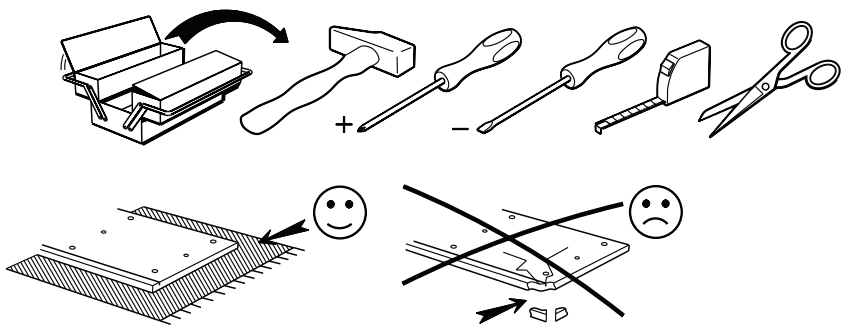

2311CHEV

PARISOT INDUSTRIE 70800 SAINT LOUP SUR SEMOUSE -FRANCE-

Caractéristiques produit :

Structure en panneau de particules
revêtu papier décor gris loft
Chants mélaminés et ABS gris ombre
Façade tiroir en panneau de particules
revêtu mélamine gris ombre
sérigraphie blanche, position aléatoire du texte
Chants mélaminés gris ombre
Poignée métal.
A monter soi-même.

45.5cm
18"
40.5cm
16"
28cm
11 1/4"

		mm			inch		
11	x 1	367	262	15	14 7/16	10 5/16	9/16
4	x 1	368	138	15	14 7/16	5 7/16	9/16
7	x 1	372	86	15	14 5/8	3 3/8	9/16
108	x 1	372	262	15	14 5/8	10 5/16	9/16
6	x 1	372	278	15	14 5/8	10 15/16	9/16
10	x 1	453	280	15	17 13/16	11	9/16
5	x 1	453	280	15	17 13/16	11	9/16
2	x 2	240	75	13	9 7/16	2 15/16	1/2
1	x 1	339	75	13	13 3/8	2 15/16	1/2
3	x 1	349	239	3	13 3/4	9 7/16	1/8
9	x 1	388	280	3	15 1/4	11	1/8