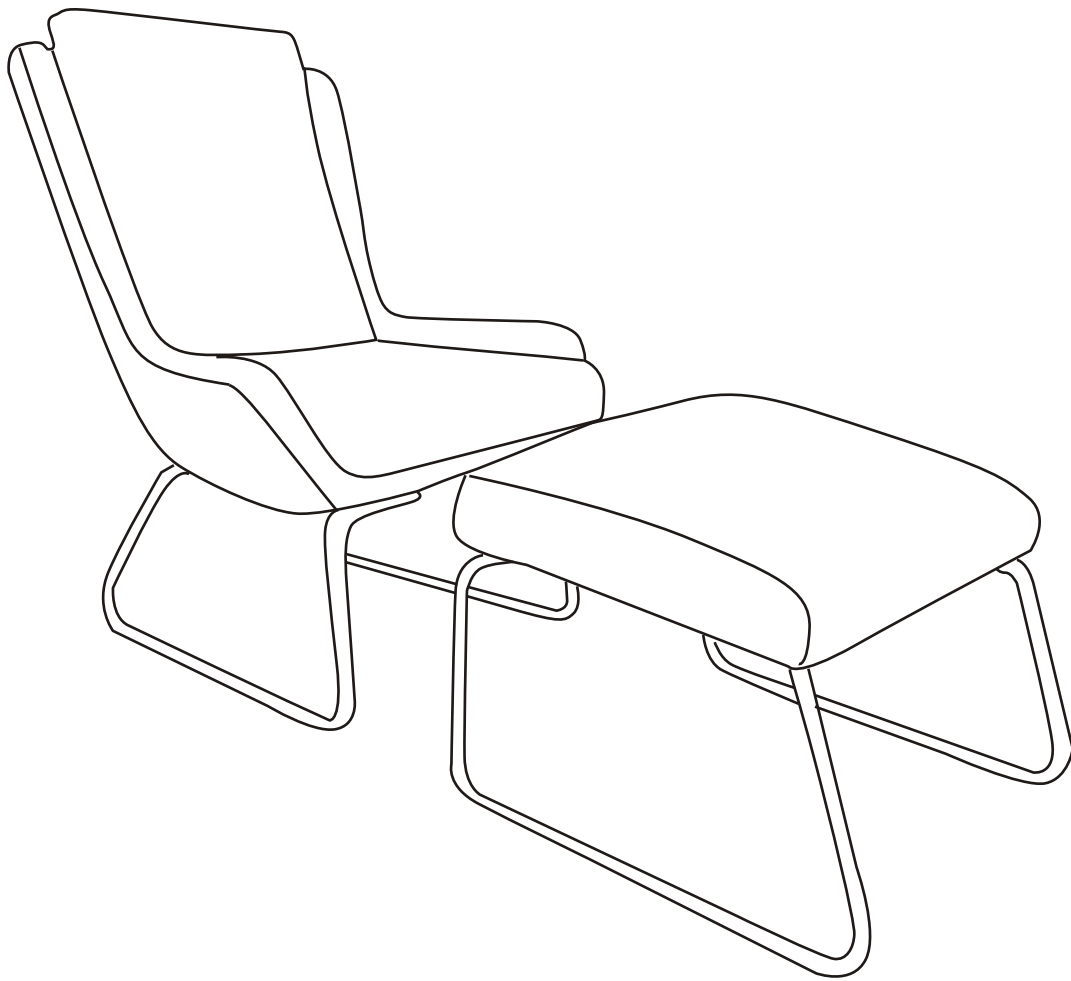

Kerstin

AX1 	BX1 	CX2 	DX2 	EX8  M6X30	FX8  M6X35	GX1 
W53.5xH31.5 CMW 65.5xH 31 CM						

Obs!

Dette produkt er udstyret med en standard fodsko.
Til bløde eller specielt skrøbelige og exclusive gulve, bør der anvendes en special fodsko, for at undgå trykmærker og/eller ridser.

Kontakt din møbelforhandler for yderligere oplysninger!

Please note!

This product has been supplied with a standard foot cap.
For soft or specially fragile and exclusive floors we recommend to use a special foot cap in order to avoid pressure marks and/or scratches.