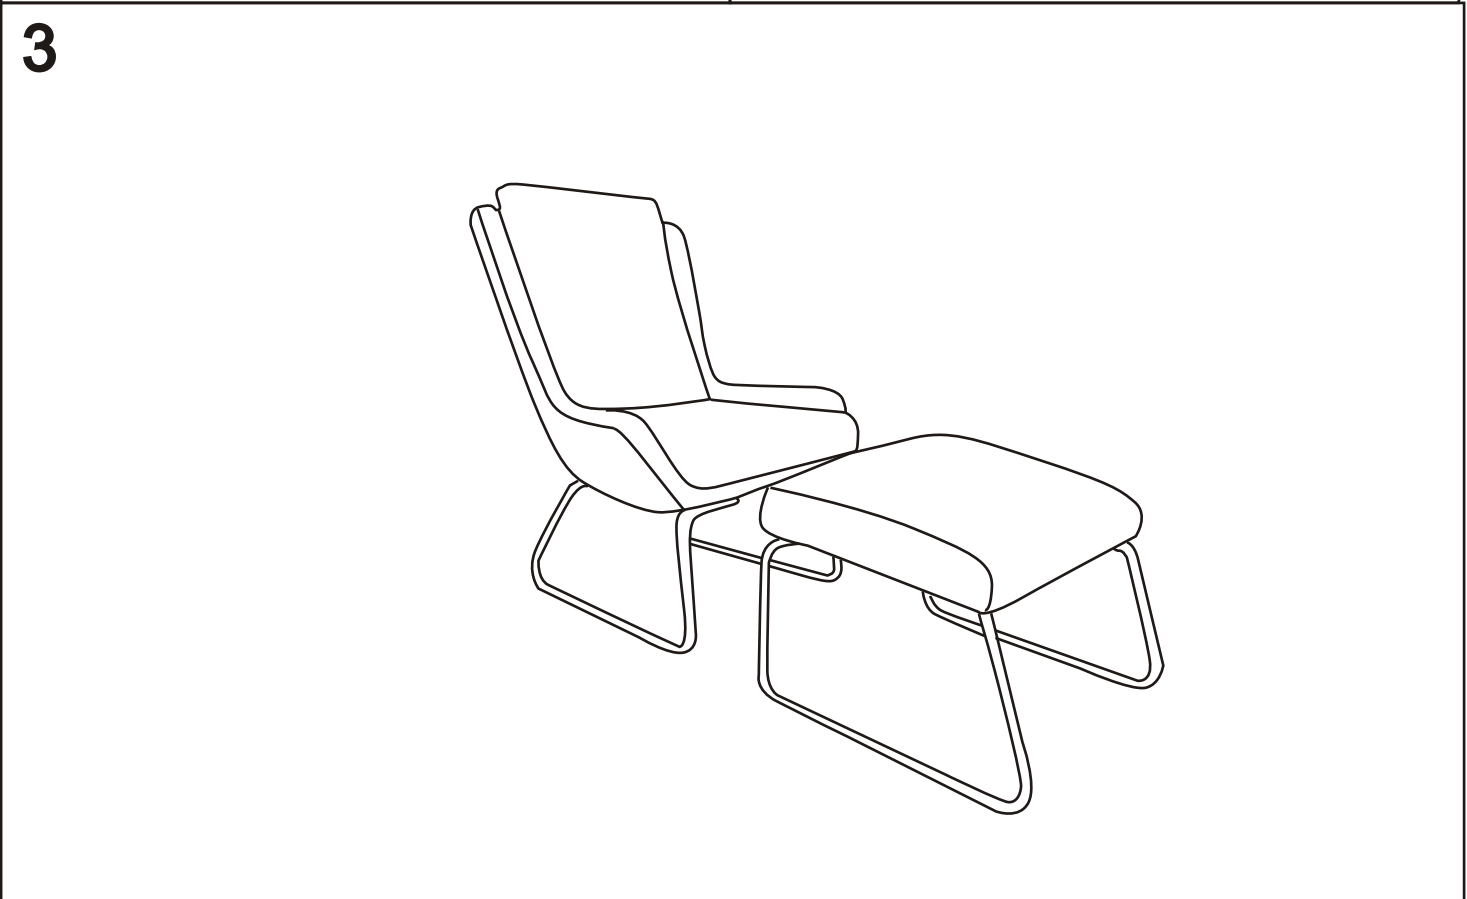

Kerstin

AX1 	BX1 	CX2 	DX2 	EX8  M6X30	FX8  M6X35	GX1 
W53.5xH31.5 CMW 65.5xH 31 CM						

Obs!

Dette produkt er udstyret med en standard fodsko.
Til bløde eller specielt skrøbelige og exclusive gulve, bør der anvendes en special fodsko, for at undgå trykmærker og/eller ridser.