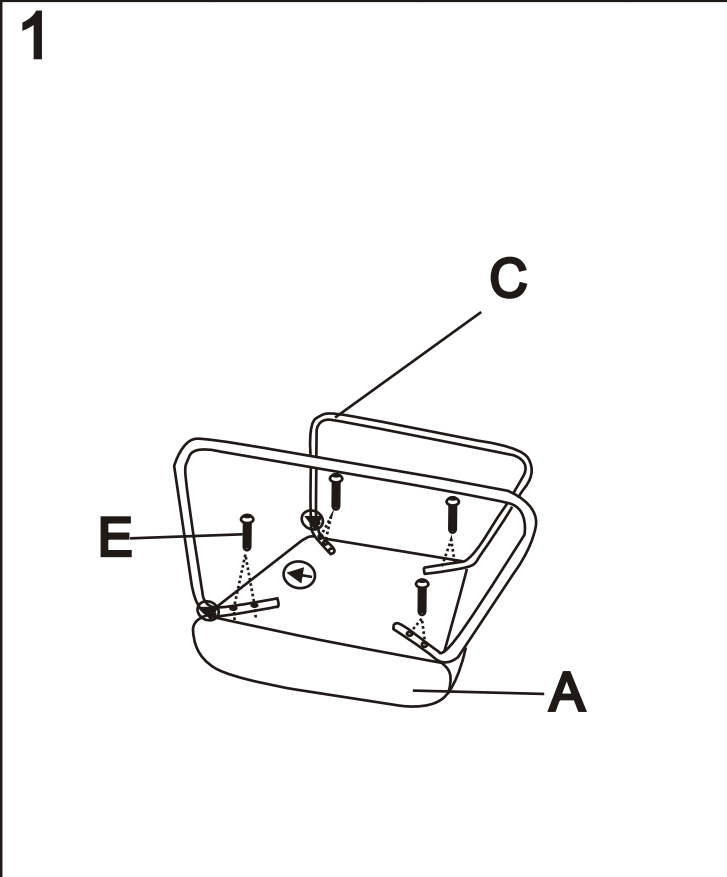

Kerstin

AX1 	BX1 	CX2 	DX2 	EX8  M6X30	FX8  M6X35	GX1 
W53.5xH31.5 CMW 65.5xH 31 CM						

Obs!

Dette produkt er udstyret med en standard fodsko.
Til bløde eller specielt skrøbelige og exclusive gulve, bør der anvendes en special fodsko, for at undgå trykmærker og/eller ridser.