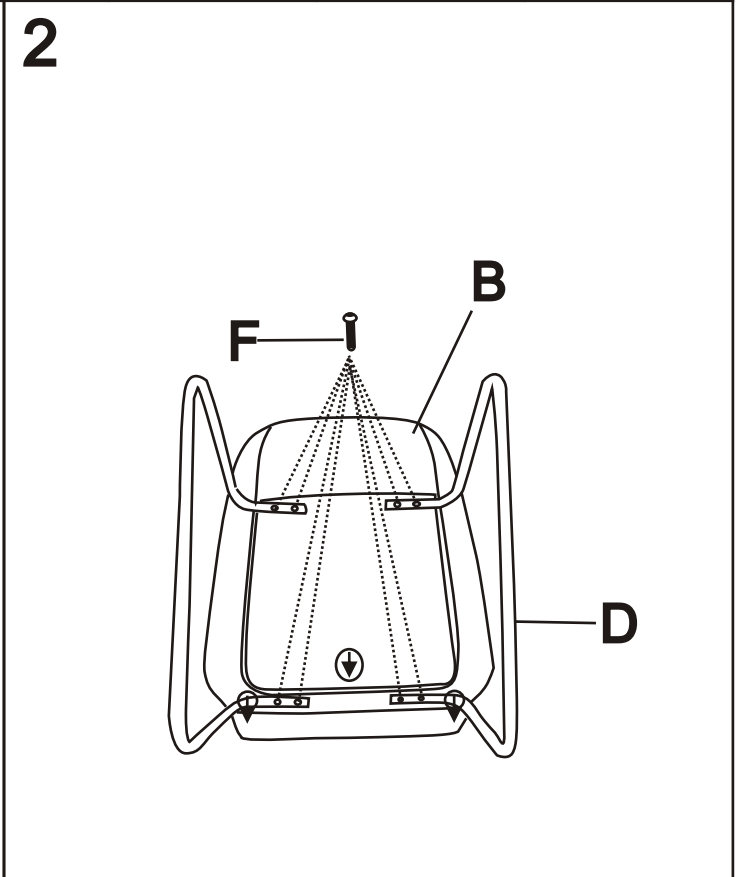

Kerstin

AX1 	BX1 	CX2 	DX2 	EX8  M6X30	FX8  M6X35	GX1 
W53.5xH31.5 CMW 65.5xH 31 CM						

Obs!

Dette produkt er udstyret med en standard fodsko.
Til bløde eller specielt skrøbelige og exclusive gulve, bør der anvendes en special fodsko, for at undgå trykmærker og/eller ridser.