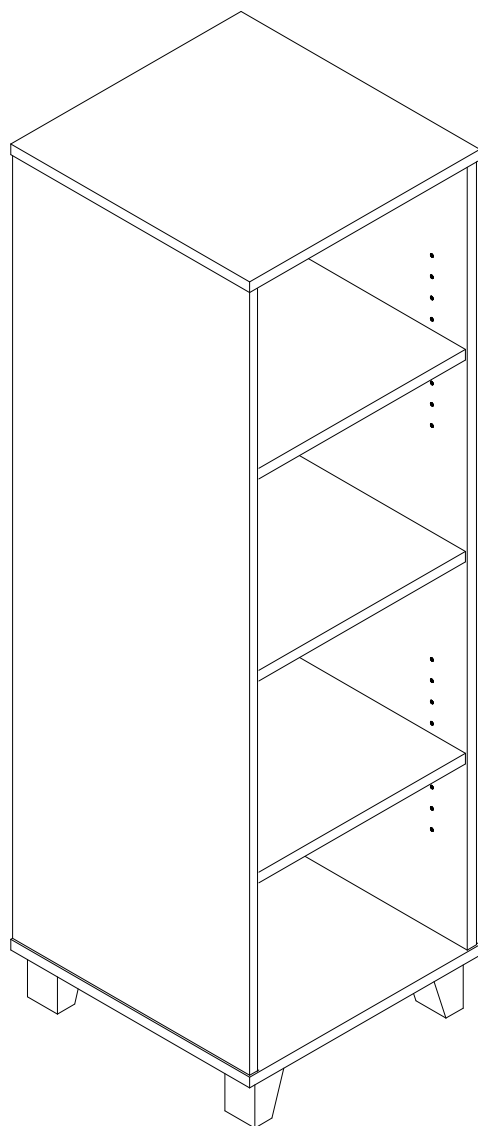

Ⓓ Aufbauanleitung

Ⓕ Notice de montage

Ⓖ Montagehandleiding

Ⓒ Montážní návod

Ⓗ Szerelési útmutató

Ⓓ Montaj talimatları

Ⓖ Assembly instruction

Ⓙ Istruzioni di montaggio

Ⓟ Instrukcja montażu

Ⓢ Navod na montaž

Ⓡ Instrucțiuni de montaj

Ⓡ Инструкция по монтажу

36-4530-82-000