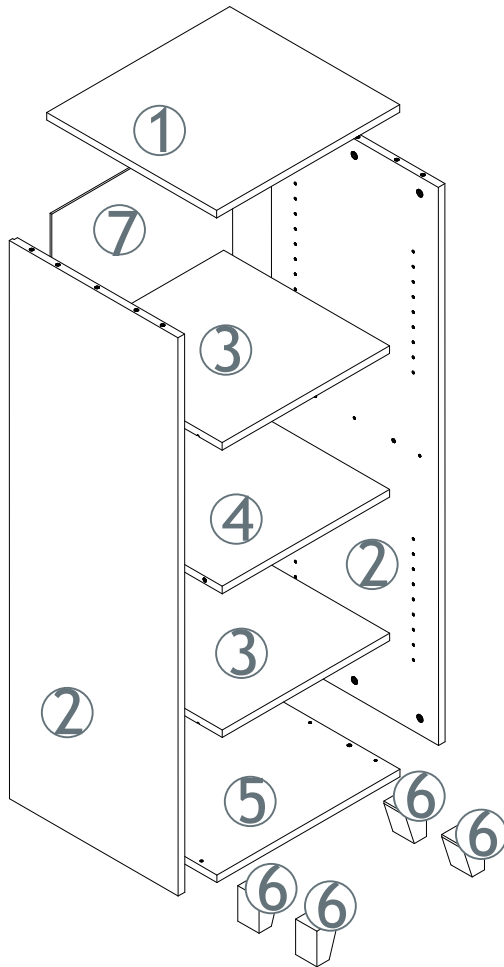

## Detail specification

A.i. Nr.	Article Nr.	pcs
①	208444-82	x1
②	208448-82	x2
③	208445-82	x2
④	208446-82	x1
⑤	208447-82	x1
⑥	208439-32	x4
⑦	208449-52	x1

a

b

c

1-000001=

d

e

## Fitting specification

A.i. Nr.	Article Nr.	Dimensions	pcs
a	1-000013-00	8x40	x20
b	1-000121-07	34+11	x18
c	1-000048-07	15x12	x18
d	1-000053-07	D5/5	x12
e	1-000112-57	4x17	x18
f	1-000015-07	15gr.	x1
g	1-000062-07	3x20	x16