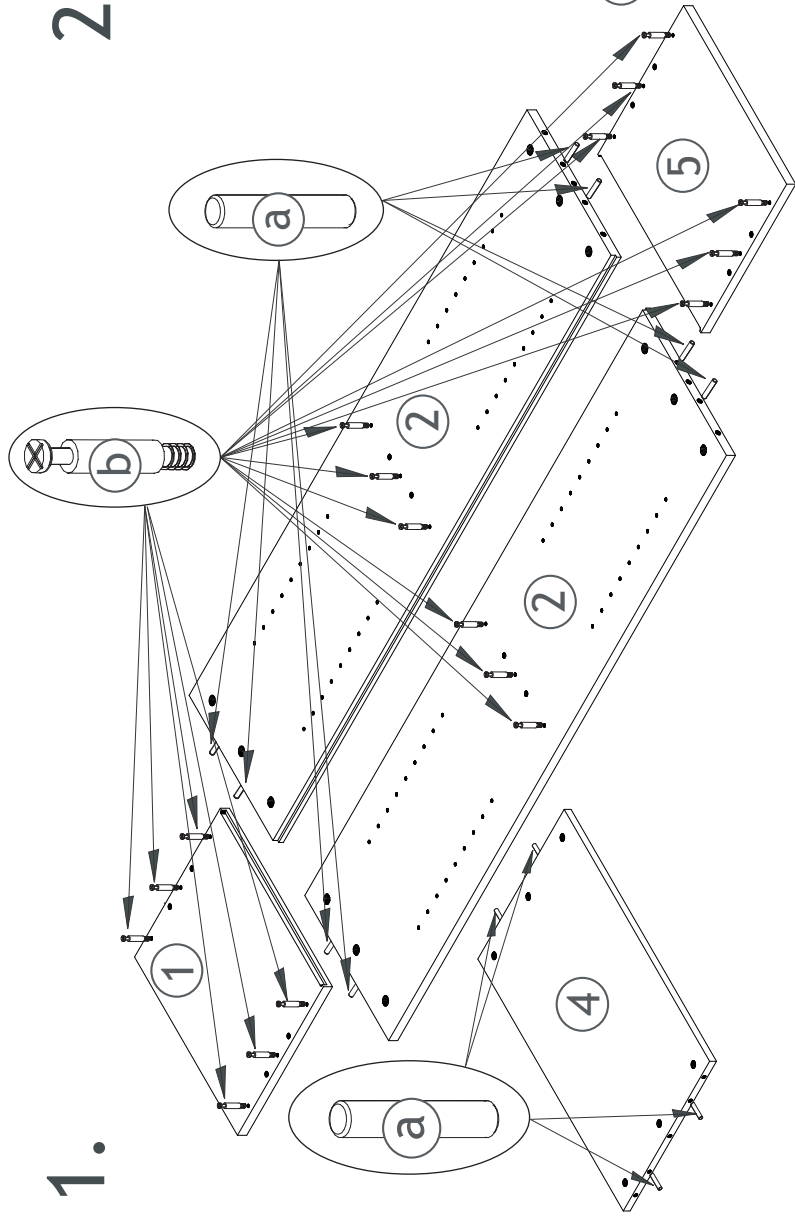

## Detail specification

A.i. Nr.	Article Nr.	pcs
①	208444-82	x1
②	208448-82	x2
③	208445-82	x2
④	208446-82	x1
⑤	208447-82	x1
⑥	208439-32	x4
⑦	208449-52	x1

a

b

c

1-000001=

d

e

## Fitting specification

A.i. Nr.	Article Nr.	Dimensions	pcs
a	1-000013-00	8x40	x20
b	1-000121-07	34+11	x18
c	1-000048-07	15x12	x18
d	1-000053-07	D5/5	x12
e	1-000112-57	4x17	x18
f	1-000015-07	15gr.	x1
g	1-000062-07	3x20	x16

1.

2.1.

2.2.

3.

4.

5.