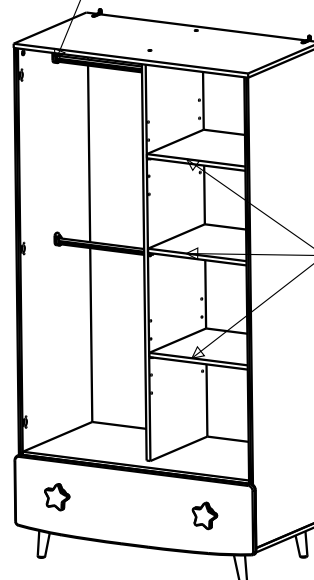

## FICHE TECHNIQUE

**DESIGNATION :** ARMOIRE 2 PORTES + MIROIR "ETOILES 2"

**CARACTERISTIQUE TECHNIQUE :** Meuble en panneaux de particules recouvert de mélamine ou papier imitation suivant coloris : épaisseur 15 mm + MDF qualité E1 : épaisseur 12 et 15 mm  
Finition : peinture à l'eau + U.V de protection brillance 60%

### CROQUIS ET DIMENSIONS

### DECORS

259441 0

Blanc mat/gris clair/rose mat

Porte avec Miroir

1868mm  
73 9/16"  
516mm  
20 5/16"  
950mm  
37 3/8"

Penderie / Wardrobe bar :  
43.5 cm. Max : 11 Kg.

1x Rayon fixe  
Dim. : 44.1 x 39.2 cm

2x Rayons réglables  
5 niveaux  
Dim. : 44.1 x 39.2 cm  
Max:7Kg

Tiroir Dim. : 854 x 450 x 120 mm